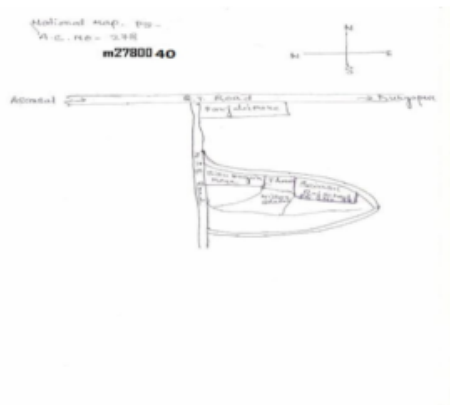

নির্বাচক নিবন্ধন আধিকারিকের স্বাক্ষর

Nazri Naksha

Google Map View

Polling Station Building Front View

Polling Station Front View

Cad View

Key MAP View

1	ZQP1863406	নাম : রিয়া বিজয়ন পিতার নাম: বিজয়ন রামাস্বামী বাড়ির নং : 2-d বয়স : 39 লিঙ্গ : মহিলা	ফটো উপলব্ধ	2	ZQP1863398	নাম : রমা বিজয়ন স্বামীর নাম: বিজয়ন রামাস্বামী বাড়ির নং : 2-d বয়স : 61 লিঙ্গ : মহিলা	ফটো উপলব্ধ	3	ZQP1863380	নাম : বিজয়ান রামাস্বামী পিতার নাম: রামাস্বামী উলাগাশ্বন বাড়ির নং : 2D, YASHODHA KUTIR বয়স : 74 লিঙ্গ : পুরুষ	ফটো উপলব্ধ
4	ZQP1888650	নাম : গোপাল অগওয়াল পিতার নাম: প্রদীপ কুমার অগওয়াল বাড়ির নং : n0319 বয়স : 35 লিঙ্গ : পুরুষ	ফটো উপলব্ধ	5	ZQP1888668	নাম : রাহুল অগওয়াল পিতার নাম: প্রদীপ কুমার অগওয়াল বাড়ির নং : n0320 বয়স : 30 লিঙ্গ : পুরুষ	ফটো উপলব্ধ	6	ZQP1888676	নাম : শক্তি দেবী আগরওয়াল পিতার নাম: রামেশ্বরলাল আগরওয়াল বাড়ির নং : n0321 বয়স : 87 লিঙ্গ : মহিলা	ফটো উপলব্ধ
7	ZQP1888684	নাম : নীরু দেবী আগরওয়াল স্বামীর নাম: প্রদীপ কুমার আগরওয়াল বাড়ির নং : n0322 বয়স : 55 লিঙ্গ : মহিলা	ফটো উপলব্ধ	8	ZQP1888700	নাম : প্রদীপ কুমার আগরওয়াল পিতার নাম: রামেশ্বর লাল আগরওয়াল বাড়ির নং : n0324 বয়স : 59 লিঙ্গ : পুরুষ	ফটো উপলব্ধ	9	ZQP1888718	নাম : অজয় কুমার আগরওয়াল পিতার নাম: রামেশ্বর লাল আগরওয়াল বাড়ির নং : n0325 বয়স : 52 লিঙ্গ : পুরুষ	ফটো উপলব্ধ
10	WB/38/261/414296	নাম : বিশ্বনাথ আগরওয়াল পিতার নাম: সীতারাম আগরওয়াল বাড়ির নং : n0121 বয়স : 74 লিঙ্গ : পুরুষ	ফটো উপলব্ধ	11	ZQP2469989	নাম : রিনা আগরওয়াল স্বামীর নাম: মনোজ আগরওয়াল বাড়ির নং : এন০৬৯৯ বয়স : 31 লিঙ্গ : মহিলা	ফটো উপলব্ধ	12	ZQP2630093	নাম : শ্রেয়া আগরওয়াল পিতার নাম: রাজনীশ আগরওয়াল বাড়ির নং : এন0001 বয়স : 24 লিঙ্গ : মহিলা	ফটো উপলব্ধ
13	MCB1421718	নাম : সুরভি দেবী আগরওয়াল স্বামীর নাম: সুশীল আগরওয়াল বাড়ির নং : n0121 বয়স : 50 লিঙ্গ : মহিলা	ফটো উপলব্ধ	14	ZQP2630234	নাম : সুশীল কুমার আগরওয়াল পিতার নাম: সীতারাম আগরওয়াল বাড়ির নং : n0121 বয়স : 58 লিঙ্গ : পুরুষ	ফটো উপলব্ধ	15	ZQP2381861	নাম : রাজেশ আগরওয়াল পিতার নাম: শিব আগরওয়াল বাড়ির নং : জয় ভবন, ফ্ল্যাট নং.1 বয়স : 55 লিঙ্গ : পুরুষ	ফটো উপলব্ধ
16	ZQP2381879	নাম : কিরন আগরওয়াল স্বামীর নাম: রাজেশ আগরওয়াল বাড়ির নং : জয় ভবন, ফ্ল্যাট নং. 1 বয়স : 51 লিঙ্গ : মহিলা	ফটো উপলব্ধ	17	ZQP1258474	নাম : আকাশ আগরওয়াল পিতার নাম: সত্যনারায়ণ আগরওয়াল বাড়ির নং : n0122 বয়স : 35 লিঙ্গ : পুরুষ	ফটো উপলব্ধ	18	ZQP2714657	নাম : সত্যনারায়ণ আগরওয়াল পিতার নাম: বাবুলান আগরওয়াল বাড়ির নং : 401 মঙ্গলম অ্যাপার্টমেন্ট বয়স : 60 লিঙ্গ : পুরুষ	ফটো উপলব্ধ
19	ZQP2381887	নাম : আকাংশা আগরওয়াল পিতার নাম: রাজেশ আগরওয়াল বাড়ির নং : এন0041 বয়স : 26 লিঙ্গ : মহিলা	ফটো উপলব্ধ	20	ZQP2717122	নাম : পুষ্পা আগরওয়াল পিতার নাম: পবন আগরওয়াল বাড়ির নং : এন0029 বয়স : 39 লিঙ্গ : মহিলা	ফটো উপলব্ধ	21	ZQP2725505	নাম : নির্মালা আগরওয়াল স্বামীর নাম: সুরেশ আগরওয়াল বাড়ির নং : n0249 বয়স : 53 লিঙ্গ : মহিলা	ফটো উপলব্ধ
22	ZQP2755809	নাম : আয়ুশ আগরওয়াল পিতার নাম: রাজেশ আগরওয়াল বাড়ির নং : এন0028 বয়স : 24 লিঙ্গ : পুরুষ	ফটো উপলব্ধ	23	ZQP2841906	নাম : রমেশ্বর জু আগরওয়াল পিতার নাম: সীতারাম আগরওয়াল বাড়ির নং : n0121 বয়স : 61 লিঙ্গ : পুরুষ	ফটো উপলব্ধ	24	ZQP1803113	নাম : অমন আগরওয়াল পিতার নাম: সুরেশ আগরওয়াল বাড়ির নং : n0249 বয়স : 29 লিঙ্গ : পুরুষ	ফটো উপলব্ধ
25	ZQP2381721	নাম : পূজা পায়েল আগরওয়াল স্বামীর নাম: তারাক আগরওয়াল বাড়ির নং : n0117 বয়স : 33 লিঙ্গ : মহিলা	ফটো উপলব্ধ	26	MCB2356186	নাম : মনোজ আগরওয়াল পিতার নাম: বিশ্বনাথ আগরওয়াল বাড়ির নং : n0121 বয়স : 40 লিঙ্গ : পুরুষ	ফটো উপলব্ধ	27	WB/38/261/414195	নাম : রাধাদেবী আগরওয়াল স্বামীর নাম: বিশ্বনাথ আগরওয়াল বাড়ির নং : n0121 বয়স : 66 লিঙ্গ : মহিলা	ফটো উপলব্ধ
28	WB/38/261/501512	নাম : নন্দলাল আগরওয়াল পিতার নাম: বিশ্বেশ্বর আগরওয়াল বাড়ির নং : n0246 বয়স : 83 লিঙ্গ : পুরুষ	ফটো উপলব্ধ	29	IJO1934108	নাম : রিয়া দত্ত স্বামীর নাম: অরিন্দম দত্ত বাড়ির নং : এন0156 বয়স : 26 লিঙ্গ : মহিলা	ফটো উপলব্ধ	30	WB/38/259/165172	নাম : ববিতা আগরওয়াল স্বামীর নাম: রজনীশ আগরওয়াল বাড়ির নং : n0122 বয়স : 50 লিঙ্গ : মহিলা	ফটো উপলব্ধ