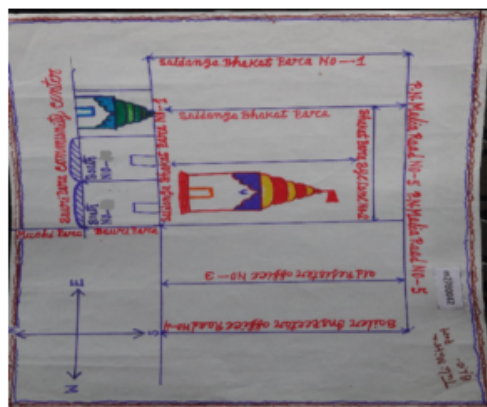

নির্বাচক নিবন্ধন আধিকারিকের স্বাক্ষর

Nazri Naksha

Google Map View

Polling Station Building Front View

Polling Station Front View

Cad View

Key MAP View

বিধানসভা নির্বাচনকেন্দ্রের নং, নাম : 278-রানীগঞ্জ  
ভাগ নং, নাম : 1-1নং শালডাঙ্গা ভকত পাড়া