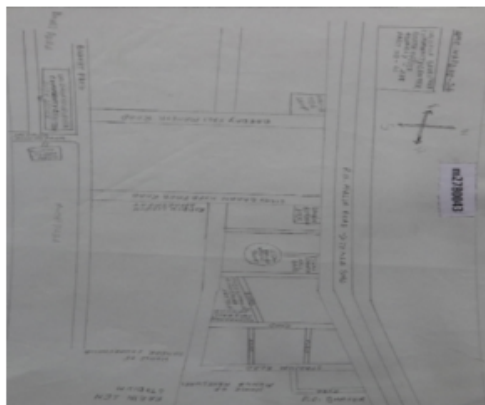

Nazri Naksha