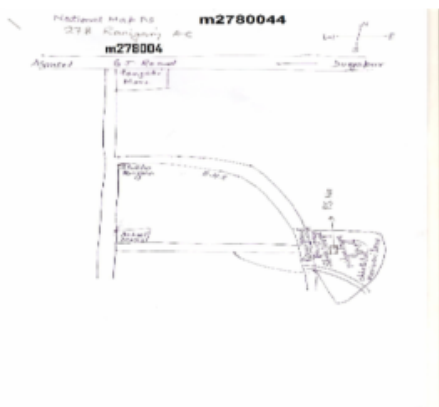

Nazri Naksha