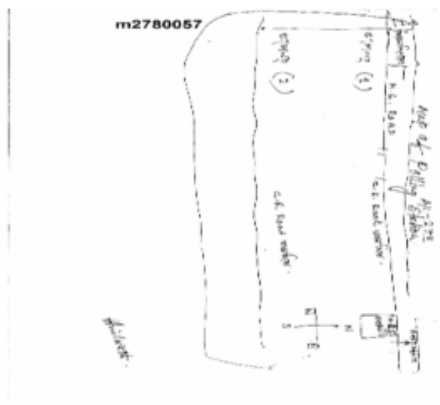

নির্বাচক নিবন্ধন আধিকারিকের স্বাক্ষর

Nazri Naksha

Google Map View

Polling Station Building Front View

Polling Station Front View

Cad View

Key MAP View

বিধানসভা নির্বাচনকেন্দ্রের নং, নাম : 278-রানীগঞ্জ
ভাগ নং, নাম : 1-সি আর রোডের বামদিক ও শিব মন্দির রোডের সংযোগস্থল