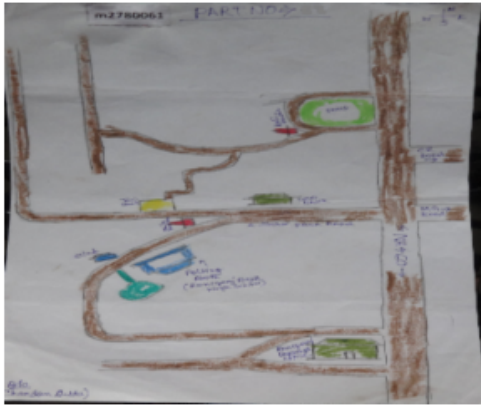

Nazri Naksha