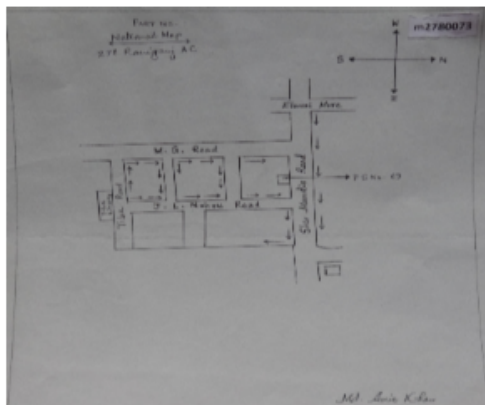

Nazri Naksha