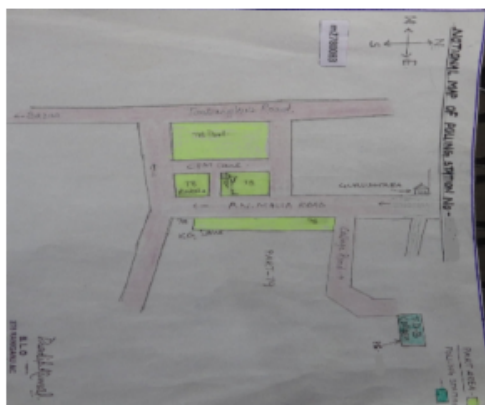

Nazri Naksha