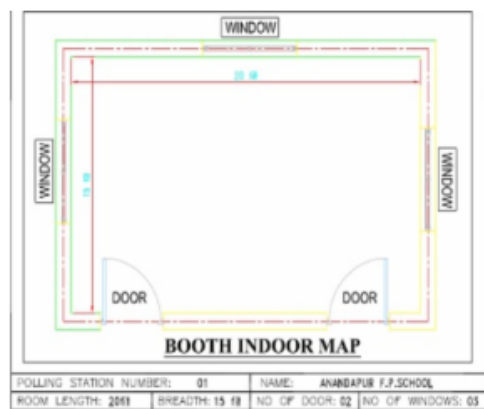

নির্বাচক নিবন্ধন আধিকারিকের স্বাক্ষর

Nazri Naksha

Google Map View

Polling Station Building Front View

Polling Station Front View

Cad View

Key MAP View

বিধানসভা নির্বাচনক্ষেত্রের নং, নাম : 279-জামুরিয়া
ভাগ নং, নাম : 1-আনন্দপুর উপর পাড়া