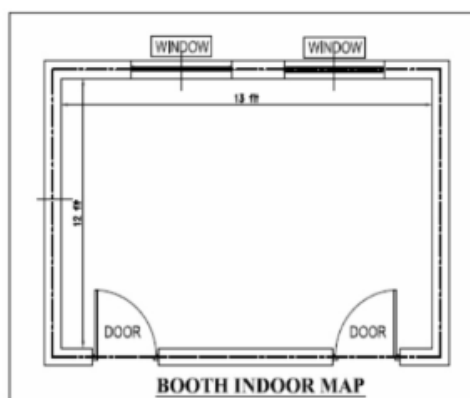

নির্বাচক নিবন্ধন আধিকারিকের স্বাক্ষর

Nazri Naksha

Google Map View

Polling Station Building Front View

Polling Station Front View

Cad View

Key MAP View

বিধানসভা নির্বাচনক্ষেত্রের নং, নাম : 279-জামুরিয়া  
ভাগ নং, নাম : 1-কাজী পাড়া ও মোল্লা পাড়া