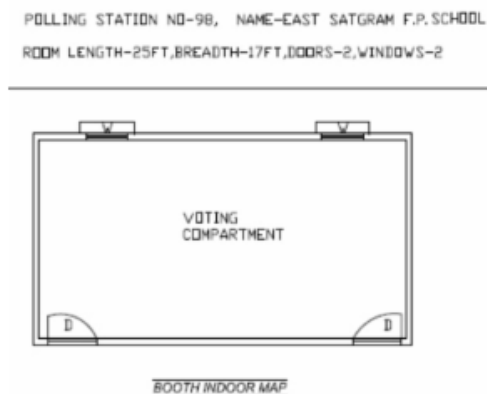

নির্বাচক নিবন্ধন আধিকারিকের স্বাক্ষর

Nazri Naksha

Google Map View

Polling Station Building Front View

Polling Station Front View

Cad View

Key MAP View

বিধানসভা নির্বাচনক্ষেত্রের নং, নাম : 279-জামুরিয়া
ভাগ নং, নাম : 1-নর্থব্লক কোলিয়ারী কোয়ার্টার্স বি টাইপ বাংলা