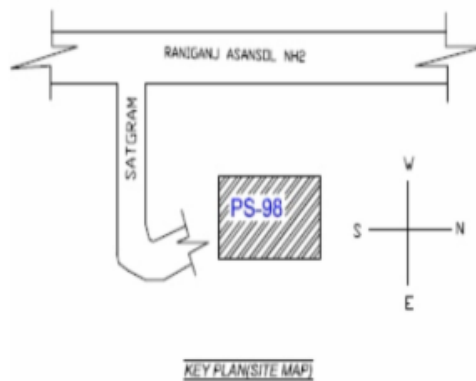

নির্বাচক নিবন্ধন আধিকারিকের স্বাক্ষর

Nazri Naksha

Google Map View

Polling Station Building Front View

Polling Station Front View

Cad View

Key MAP View

বিধানসভা নির্বাচনক্ষেত্রের নং, নাম : 279-জামুরিয়া
ভাগ নং, নাম : 1-নর্থব্লক কোলিয়ারী কোয়ার্টার্স বি টাইপ বাংলা