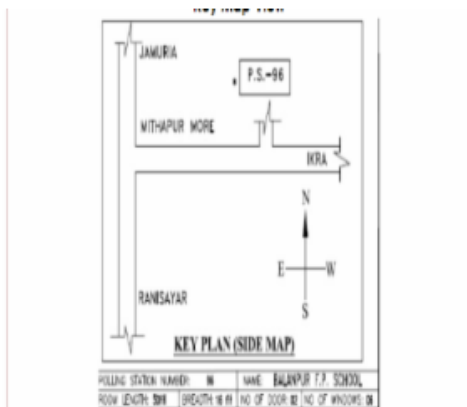

নির্বাচক নিবন্ধন আধিকারিকের স্বাক্ষর

Nazri Naksha

Google Map View

Polling Station Building Front View

Polling Station Front View

Cad View

Key MAP View

বিধানসভা নির্বাচনক্ষেত্রের নং, নাম : 279-জামুরিয়া
ভাগ নং, নাম : 1-নর্থব্লক কোলিয়ারী কোয়ার্টার্স বি টাইপ বাংলা