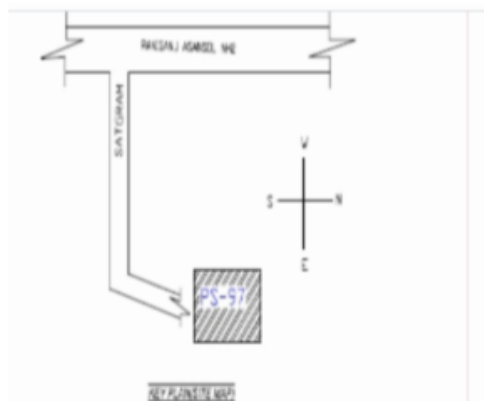

নির্বাচক নিবন্ধন আধিকারিকের স্বাক্ষর

Nazri Naksha

Google Map View

Polling Station Building Front View

Polling Station Front View

Cad View

POLLING STATION NO-99, NAME-SATGRAM F.P. SCHOOL
ROOM LENGTH-20FT,BREADTH-15FT,DOORS-1,WINDOWS-1