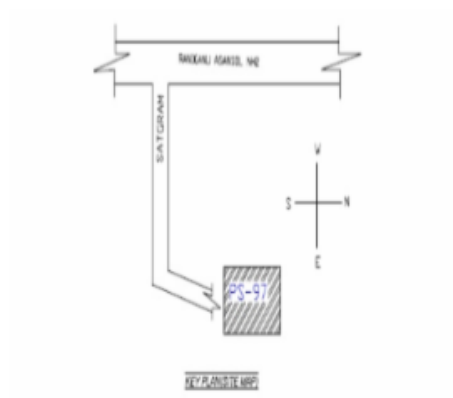

নির্বাচক নিবন্ধন আধিকারিকের স্বাক্ষর

Nazri Naksha

Google Map View

Polling Station Building Front View

Polling Station Front View

Cad View

Key MAP View

বিধানসভা নির্বাচনক্ষেত্রের নং, নাম : 279-জামুরিয়া
ভাগ নং, নাম : 1-সাতগ্রাম লায়েক পাড়া