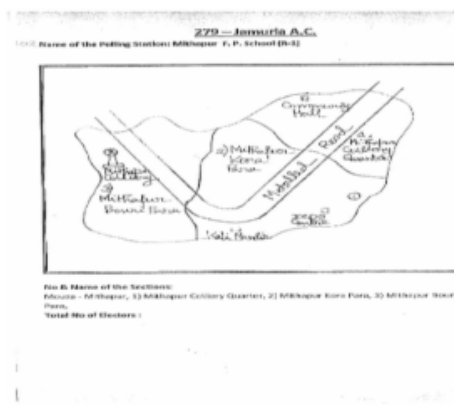

নির্বাচক নিবন্ধন আধিকারিকের স্বাক্ষর

Nazri Naksha

Google Map View

Polling Station Building Front View

Polling Station Front View

Cad View

Key MAP View

বিধানসভা নির্বাচনক্ষেত্রের নং, নাম : 279-জামুরিয়া
ভাগ নং, নাম : 1-মীঠাপুর কোলিয়ারী কোয়ার্টার্স