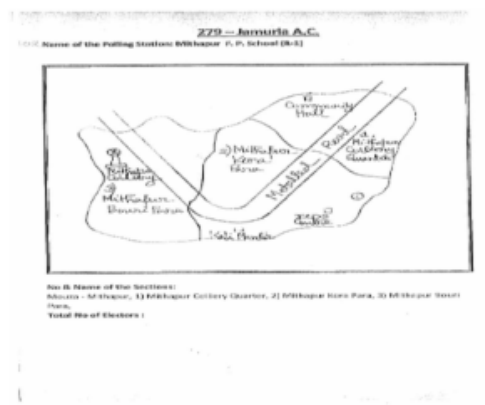

নির্বাচক নিবন্ধন আধিকারিকের স্বাক্ষর

Nazri Naksha

Google Map View

Polling Station Building Front View

Polling Station Front View

Cad View

Key MAP View

বিধানসভা নির্বাচনক্ষেত্রের নং, নাম : 279-জামুরিয়া
ভাগ নং, নাম : 1-মীঠাপুর কোলিয়ারী কোয়ার্টার্স