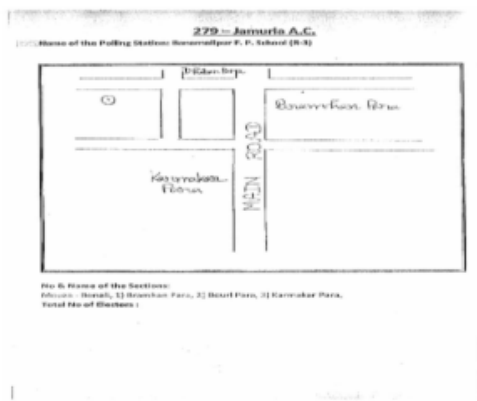

নির্বাচক নিবন্ধন আধিকারিকের স্বাক্ষর

Nazri Naksha

Google Map View

Polling Station Building Front View

Polling Station Front View

Cad View

Key MAP View

1 নাম : শ্যামল চন্দ্র পিতার নাম : কৃষ্ণ ঘোষ বাড়ির নং : n0075 বয়স : 61 লিঙ্গ : পুরুষ	NAZ1842483 ফটো উপলব্ধ	2 নাম : আরতি ঘোষ স্বামীর নাম : শ্যামল ঘোষ বাড়ির নং : n0075 বয়স : 55 লিঙ্গ : মহিলা	WB/38/262/327037 ফটো উপলব্ধ	3 নাম : শিল্পী ঘোষ পিতার নাম : শ্যামল ঘোষ বাড়ির নং : n0075 বয়স : 39 লিঙ্গ : পুরুষ	GDV2584712 ফটো উপলব্ধ
4 নাম : রেখা ঘোষ স্বামীর নাম : শিল্পী ঘোষ বাড়ির নং : n0075 বয়স : 33 লিঙ্গ : মহিলা	NAZ1091248 ফটো উপলব্ধ	5 নাম : শিবনাথ ঘোষ পিতার নাম : শ্যামল ঘোষ বাড়ির নং : n0075 বয়স : 38 লিঙ্গ : পুরুষ	GDV2805786 ফটো উপলব্ধ	6 নাম : মধুসূদন ঘোষ পিতার নাম : কৃষ্ণদ ঘোষ বাড়ির নং : n0075 বয়স : 53 লিঙ্গ : পুরুষ	WB/38/262/327345 ফটো উপলব্ধ
7 নাম : মিতু ঘোষ স্বামীর নাম : মধুসূদন ঘোষ বাড়ির নং : n0075 বয়স : 44 লিঙ্গ : মহিলা	GDV3042892 ফটো উপলব্ধ	8 নাম : ফুলেশ্বরী গোপ স্বামীর নাম : পরেশ গোপ বাড়ির নং : n0075 বয়স : 34 লিঙ্গ : মহিলা	NAZ1091297 ফটো উপলব্ধ	9 নাম : পম্পা ঘোষ স্বামীর নাম : শিবনাথ ঘোষ বাড়ির নং : n0075 বয়স : 31 লিঙ্গ : মহিলা	NAZ1381896 ফটো উপলব্ধ
10 নাম : মনোজ খান্দার পিতার নাম : রবিন খান্দার বাড়ির নং : এন0128 বয়স : 24 লিঙ্গ : পুরুষ	NAZ1784222 ফটো উপলব্ধ	11 নাম : বিশ্বেজিৎ ঘোষ পিতার নাম : মধুসূদন ঘোষ বাড়ির নং : এন0075 বয়স : 25 লিঙ্গ : পুরুষ	NAZ1784404 ফটো উপলব্ধ	12 নাম : লক্ষ্মী বীবর স্বামীর নাম : কালীচরণ বীবর বাড়ির নং : এন0129 বয়স : 32 লিঙ্গ : মহিলা	NAZ1784206 ফটো উপলব্ধ
13 নাম : অভিজিৎ ঘোষ পিতার নাম : মধুসূদন ঘোষ বাড়ির নং : এন0075 বয়স : 24 লিঙ্গ : পুরুষ	NAZ1886993 ফটো উপলব্ধ	14 নাম : খান্দু পটার স্বামীর নাম : পঞ্চানন পাতর বাড়ির নং : এইচ/ও বয়স : 84 লিঙ্গ : মহিলা	NAZ1953231 ফটো উপলব্ধ	15 নাম : বুদ্ধদেব পাতর পিতার নাম : পঞ্চানন পাতর বাড়ির নং : n0057 বয়স : 57 লিঙ্গ : পুরুষ	WB/38/262/327586 ফটো উপলব্ধ
16 নাম : তুলসী পাতর স্বামীর নাম : বুদ্ধদেব পাতর বাড়ির নং : এইচ/ও- বয়স : 42 লিঙ্গ : মহিলা	GDV2926277 ফটো উপলব্ধ	17 নাম : অভিজিৎ গোপ পিতার নাম : আদিত্য গোপ বাড়ির নং : এন0059 বয়স : 24 লিঙ্গ : পুরুষ	NAZ1784180 ফটো উপলব্ধ	18 নাম : দয়াময় গোপ পিতার নাম : বাসুদেব গোপ বাড়ির নং : n0059 বয়স : 47 লিঙ্গ : পুরুষ	NAZ1785682 ফটো উপলব্ধ
19 নাম : চন্দনা গোপ স্বামীর নাম : হারাধন গোপ বাড়ির নং : এন0039 বয়স : 43 লিঙ্গ : মহিলা	NAZ1784420 ফটো উপলব্ধ	20 নাম : হারাধন গোপ পিতার নাম : সুধীর গোপ বাড়ির নং : n0039 বয়স : 49 লিঙ্গ : পুরুষ	GDV1517424 ফটো উপলব্ধ	21 নাম : রেবতী গোপ স্বামীর নাম : জীবন গোপ বাড়ির নং : n0058 বয়স : 65 লিঙ্গ : মহিলা	WB/38/262/327880 ফটো উপলব্ধ
22 নাম : মঙ্গল গোপ মায়ের নাম : রেবতী গোপ বাড়ির নং : n0058 বয়স : 40 লিঙ্গ : পুরুষ	GDV3042884 ফটো উপলব্ধ	23 নাম : মনোহর গোপ পিতার নাম : জীবন গোপ বাড়ির নং : n0058 বয়স : 44 লিঙ্গ : পুরুষ	GDV3096955 ফটো উপলব্ধ	24 নাম : রীনা গোপ স্বামীর নাম : মঙ্গল গোপ বাড়ির নং : n0058 বয়স : 40 লিঙ্গ : মহিলা	NAZ1196591 ফটো উপলব্ধ
25 নাম : ধনঞ্জয় গোপ মায়ের নাম : অবলা গোপ বাড়ির নং : n0059 বয়স : 44 লিঙ্গ : পুরুষ	GDV1690304 ফটো উপলব্ধ	26 নাম : প্রতিমা গোপ স্বামীর নাম : ধনঞ্জয় গোপ বাড়ির নং : n0059 বয়স : 37 লিঙ্গ : মহিলা	NAZ1196633 ফটো উপলব্ধ	27 নাম : চায়না গোপ স্বামীর নাম : দয়াময় গোপ বাড়ির নং : n0059 বয়স : 40 লিঙ্গ : মহিলা	NAZ0687863 ফটো উপলব্ধ
28 নাম : আদিত্য পিতার নাম : বাসুদেব গোপ বাড়ির নং : n0059 বয়স : 52 লিঙ্গ : পুরুষ	NAZ1656107 ফটো উপলব্ধ	29 নাম : জয় গোপ পিতার নাম : আদিত্য গোপ বাড়ির নং : বেনালী হরি মোন্দীর বয়স : 21 লিঙ্গ : পুরুষ	NAZ2015139 ফটো উপলব্ধ	30 নাম : যুথিকা ঘাটি স্বামীর নাম : উত্তম ঘাটি বাড়ির নং : n0050 বয়স : 42 লিঙ্গ : মহিলা	NAZ1381763 ফটো উপলব্ধ