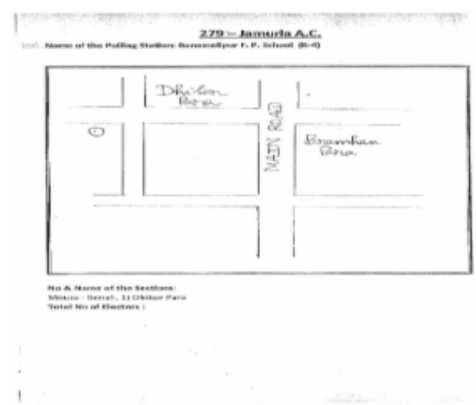

নির্বাচক নিবন্ধন আধিকারিকের স্বাক্ষর

Nazri Naksha

Google Map View

Polling Station Building Front View

Polling Station Front View

Cad View

Key MAP View

1 নাম : মৌসুমী ঘাঁটি স্বামীর নাম: অতনু ঘাঁটি বাড়ির নং : এন000 বয়স : 28 লিঙ্গ : মহিলা	NAZ1444330	ফটো উপলব্ধ	2 নাম : মুনমুন সূত্রধর স্বামীর নাম: অমিত সূত্রধর বাড়ির নং : এন00 বয়স : 29 লিঙ্গ : মহিলা	NAZ1784768	ফটো উপলব্ধ	3 নাম : অর্পণ পাল পিতার নাম: অজিত পাল বাড়ির নং : এন000 বয়স : 25 লিঙ্গ : পুরুষ	NAZ1784826	ফটো উপলব্ধ
4 নাম : বিক্রম মুখর্জি পিতার নাম: সোমনাথ মুখর্জি বাড়ির নং : n0136 বয়স : 26 লিঙ্গ : পুরুষ	NAZ1580257	ফটো উপলব্ধ	5 নাম : নারায়ন অধিকারী পিতার নাম: মানিক রতন অধিকারী বাড়ির নং : n0071 বয়স : 44 লিঙ্গ : পুরুষ	GDV2185692	ফটো উপলব্ধ	6 নাম : মিনু অধিকারী পিতার নাম: অনিরুদ্ধ অধিকারী বাড়ির নং : কর্মকার পারা বেনালী বয়স : 25 লিঙ্গ : মহিলা	NAZ1717529	ফটো উপলব্ধ
7 নাম : রবিলচন অধিকারী পিতার নাম: সন্তোষ অধিকারী বাড়ির নং : n0073 বয়স : 49 লিঙ্গ : পুরুষ	NAZ1785617	ফটো উপলব্ধ	8 নাম : সত্যপ্রসাদ অধিকারী পিতার নাম: শশধর অধিকারী বাড়ির নং : বেনালী কর্মকার পাড়া বয়স : 49 লিঙ্গ : পুরুষ	GDV0370304	ফটো উপলব্ধ	9 নাম : সুবল সখা অধিকারী পিতার নাম: সন্তোষ কুমার অধিকারী বাড়ির নং : এন000 বয়স : 53 লিঙ্গ : পুরুষ	NAZ1661370	ফটো উপলব্ধ
10 নাম : শুভা অধিকারী(গোস্বামী) স্বামীর নাম: সঞ্জয় অধিকারী বাড়ির নং : n0074 বয়স : 30 লিঙ্গ : মহিলা	NAZ1382308	ফটো উপলব্ধ	11 নাম : হীরারানী অধিকারী স্বামীর নাম: মানিক অধিকারী বাড়ির নং : n0074 বয়স : 67 লিঙ্গ : মহিলা	WB/38/262/327740	ফটো উপলব্ধ	12 নাম : রেখা অধিকারী স্বামীর নাম: অজিত অধিকারী বাড়ির নং : n0074 বয়স : 61 লিঙ্গ : মহিলা	WB/38/262/327731	ফটো উপলব্ধ
13 নাম : শিবশঙ্কর অধিকারী পিতার নাম: অজিত অধিকারী বাড়ির নং : n0074 বয়স : 45 লিঙ্গ : পুরুষ	GDV1690296	ফটো উপলব্ধ	14 নাম : সঞ্জয় অধিকারী পিতার নাম: অজিত অধিকারী বাড়ির নং : n0074 বয়স : 41 লিঙ্গ : পুরুষ	GDV3097268	ফটো উপলব্ধ	15 নাম : অনিরুদ্ধ অধিকারী পিতার নাম: শশধর অধিকারী বাড়ির নং : n0070 বয়স : 63 লিঙ্গ : পুরুষ	GDV2926517	ফটো উপলব্ধ
16 নাম : অক্ষয় অধিকারী পিতার নাম: অনিরুদ্ধ অধিকারী বাড়ির নং : n0070 বয়স : 32 লিঙ্গ : পুরুষ	NAZ1091578	ফটো উপলব্ধ	17 নাম : ছবি অধিকারী পিতার নাম: দিবাকর অধিকারী বাড়ির নং : n0071 বয়স : 77 লিঙ্গ : পুরুষ	WB/38/262/327296	ফটো উপলব্ধ	18 নাম : বোমকেশ অধিকারী পিতার নাম: দিবাকর অধিকারী বাড়ির নং : n0071 বয়স : 51 লিঙ্গ : পুরুষ	WB/38/262/327219	ফটো উপলব্ধ
19 নাম : ওমপ্রকাশ অধিকারী পিতার নাম: দিবাকর অধিকারী বাড়ির নং : n0071 বয়স : 49 লিঙ্গ : পুরুষ	WB/38/262/327314	ফটো উপলব্ধ	20 নাম : ঋষিকেশ অধিকারী পিতার নাম: দিবাকর অধিকারী বাড়ির নং : n0071 বয়স : 38 লিঙ্গ : পুরুষ	NAZ0688101	ফটো উপলব্ধ	21 নাম : মানিক রতন অধিকারী পিতার নাম: বৈদ্যনাথ অধিকারী বাড়ির নং : n0071 বয়স : 77 লিঙ্গ : পুরুষ	GDV0370288	ফটো উপলব্ধ
22 নাম : প্রিয়া অধিকারী স্বামীর নাম: নারায়ন অধিকারী বাড়ির নং : n0071 বয়স : 33 লিঙ্গ : মহিলা	NAZ1091438	ফটো উপলব্ধ	23 নাম : চঞ্চল অধিকারী পিতার নাম: মানিক অধিকারী বাড়ির নং : n0071 বয়স : 42 লিঙ্গ : পুরুষ	GDV2397206	ফটো উপলব্ধ	24 নাম : ত্রিবেণী অধিকারী স্বামীর নাম: সুবল সখা অধিকারী বাড়ির নং : n0073 বয়স : 39 লিঙ্গ : মহিলা	NAZ1297233	ফটো উপলব্ধ
25 নাম : লক্ষীকান্ত অধিকারী পিতার নাম: সন্তোষ অধিকারী বাড়ির নং : n0073 বয়স : 51 লিঙ্গ : পুরুষ	WB/38/262/327610	ফটো উপলব্ধ	26 নাম : ঝর্ণা অধিকারী স্বামীর নাম: অনিরুদ্ধ অধিকারী বাড়ির নং : n0073 বয়স : 57 লিঙ্গ : মহিলা	GDV1517044	ফটো উপলব্ধ	27 নাম : অজিত অধিকারী পিতার নাম: বৈদ্যনাথ অধিকারী বাড়ির নং : n0074 বয়স : 69 লিঙ্গ : পুরুষ	WB/38/262/327491	ফটো উপলব্ধ
28 নাম : লক্ষী কর্মকার স্বামীর নাম: সন্দীপ কর্মকার বাড়ির নং : n0083 বয়স : 38 লিঙ্গ : মহিলা	NAZ0804856	ফটো উপলব্ধ	29 নাম : হরিহর কর্মকার পিতার নাম: সুধাকর কর্মকার বাড়ির নং : n0085 বয়স : 55 লিঙ্গ : পুরুষ	WB/38/262/327620	ফটো উপলব্ধ	30 নাম : লক্ষী কর্মকার পিতার নাম: সুধাকর কর্মকার বাড়ির নং : n0085 বয়স : 53 লিঙ্গ : পুরুষ	WB/38/262/327211	ফটো উপলব্ধ