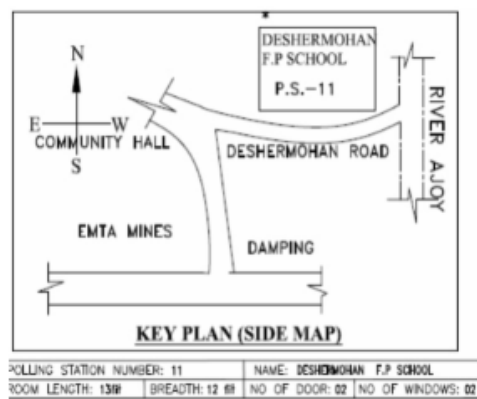

নির্বাচক নিবন্ধন আধিকারিকের স্বাক্ষর

Nazri Naksha

Google Map View

Polling Station Building Front View

Polling Station Front View

Cad View

Key MAP View

বিধানসভা নির্বাচনকেন্দ্রের নং, নাম : 279-জামুরিয়া
ভাগ নং, নাম : 1-দেশের মোহন,পিয়ালডাঙ্গা