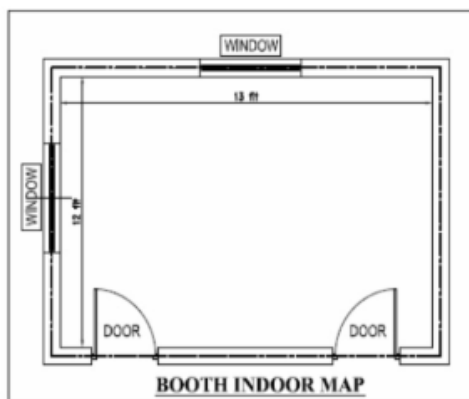

নির্বাচক নিবন্ধন আধিকারিকের স্বাক্ষর

Nazri Naksha

Google Map View

Polling Station Building Front View

Polling Station Front View

Cad View

Key MAP View

বিধানসভা নির্বাচনকেন্দ্রের নং, নাম : 279-জামুরিয়া
ভাগ নং, নাম : 1-দেশের মোহন,পিয়ালডাঙ্গা