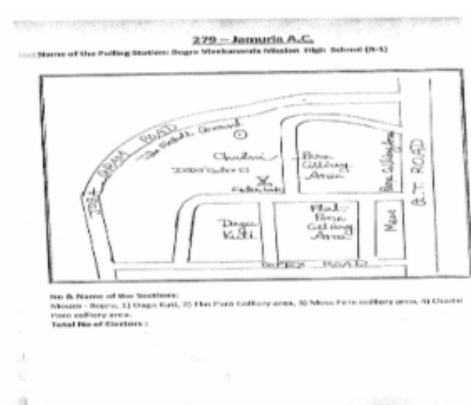

নির্বাচক নিবন্ধন আধিকারিকের স্বাক্ষর

Nazri Naksha

Google Map View

Polling Station Building Front View

Polling Station Front View

Cad View

Key MAP View

বিধানসভা নির্বাচনক্ষেত্রের নং, নাম : 279-জামুরিয়া
ভাগ নং, নাম : 1-সেন্ট্রাল সাতগ্রাম দাগা কুটি