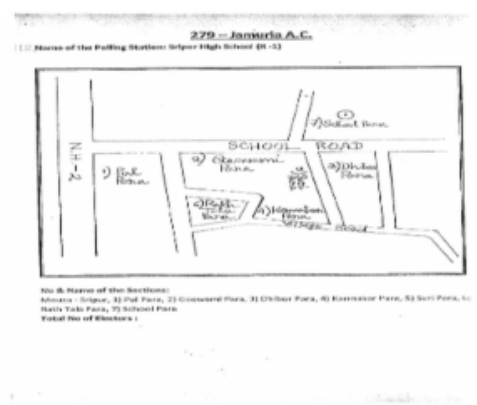

নির্বাচক নিবন্ধন আধিকারিকের স্বাক্ষর

Nazri Naksha

Google Map View

Polling Station Building Front View

Polling Station Front View

Cad View

Key MAP View

বিধানসভা নির্বাচনক্ষেত্রের নং, নাম : 279-জামুরিয়া
ভাগ নং, নাম : 1-স্বীপুর গ্রাম পাল পাড়া