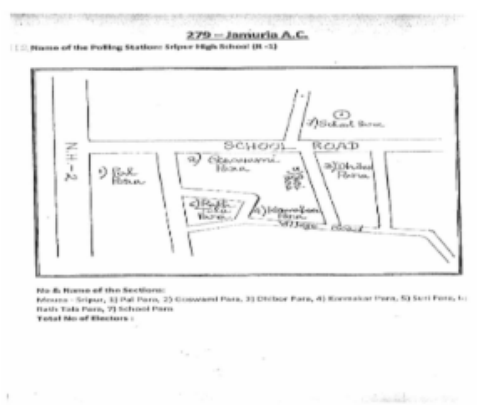

নির্বাচক নিবন্ধন আধিকারিকের স্বাক্ষর

Nazri Naksha

Google Map View

Polling Station Building Front View

Polling Station Front View

Cad View

Key MAP View

বিধানসভা নির্বাচনক্ষেত্রের নং, নাম : 279-জামুরিয়া
ভাগ নং, নাম : 1-স্বীপুর গ্রাম পাল পাড়া