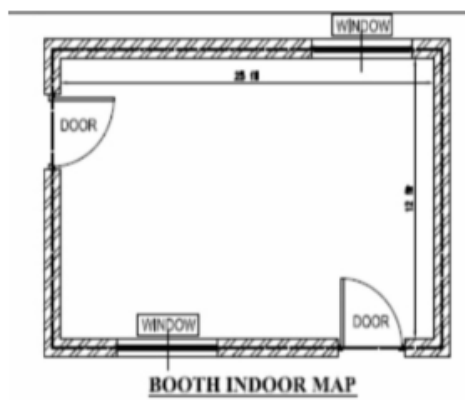

নির্বাচক নিবন্ধন আধিকারিকের স্বাক্ষর

Nazri Naksha

Google Map View

Polling Station Building Front View

Polling Station Front View

Cad View

Key MAP View

1 নাম : সপ্তকোমল হারিজন পিতার নাম : ভূটান হরিজন বাড়ির নং : n0042 বয়স : 23 লিঙ্গ : পুরুষ	NAZ1477827 ফটো উপলব্ধ	2 নাম : জয়বাবু স্বামীর নাম : হামিদ মাহমুদ বাড়ির নং : n0009 বয়স : 33 লিঙ্গ : মহিলা	GDV1583962 ফটো উপলব্ধ	3 নাম : মহঃ আসিফ খান পিতার নাম : মহঃ হামিদ খান বাড়ির নং : n0009 বয়স : 39 লিঙ্গ : পুরুষ	GDV2538221 ফটো উপলব্ধ
4 নাম : মহঃ শাহবাজ খান পিতার নাম : মহঃ হামিদ খান বাড়ির নং : n0009 বয়স : 36 লিঙ্গ : পুরুষ	NAZ0914788 ফটো উপলব্ধ	5 নাম : পুনম বা. স্বামীর নাম : নগেন্দ্র বা. বাড়ির নং : n0009 বয়স : 33 লিঙ্গ : মহিলা	GDV2796688 ফটো উপলব্ধ	6 নাম : নাজনী খানম স্বামীর নাম : মহঃ ইমতিয়াজ খান বাড়ির নং : n0009 বয়স : 33 লিঙ্গ : মহিলা	NAZ0343251 ফটো উপলব্ধ
7 নাম : মহঃ আফতাব খাঁন পিতার নাম : মহঃ হামিদ খান বাড়ির নং : n0009 বয়স : 35 লিঙ্গ : পুরুষ	GDV3036506 ফটো উপলব্ধ	8 নাম : মহঃ কালু পিতার নাম : আব্দুল রেজাক বাড়ির নং : 0082 বয়স : 33 লিঙ্গ : পুরুষ	GDV1584051 ফটো উপলব্ধ	9 নাম : খুসিদা বানু পিতার নাম : আবদুল রাজাক বাড়ির নং : n0029 বয়স : 37 লিঙ্গ : মহিলা	GDV3036431 ফটো উপলব্ধ
10 নাম : শহনাজ পারবীন পিতার নাম : আব্দুল রাজাক আনসারী বাড়ির নং : n0029 বয়স : 35 লিঙ্গ : মহিলা	NAZ0690701 ফটো উপলব্ধ	11 নাম : মহঃ রিয়াজ ওয়ারিস পিতার নাম : আব্দুল রজাক বাড়ির নং : n0029 বয়স : 32 লিঙ্গ : পুরুষ	NAZ1094788 ফটো উপলব্ধ	12 নাম : হরি চরন শর্মা পিতার নাম : দর্শন শর্মা বাড়ির নং : n0034 বয়স : 50 লিঙ্গ : পুরুষ	NAZ0690651 ফটো উপলব্ধ
13 নাম : কিরানী শর্মা পিতার নাম : দর্শন শর্মা বাড়ির নং : n0034 বয়স : 50 লিঙ্গ : পুরুষ	NAZ0915801 ফটো উপলব্ধ	14 নাম : সরিতা দেবী স্বামীর নাম : হরিচরন শর্মা বাড়ির নং : n0034 বয়স : 45 লিঙ্গ : মহিলা	NAZ1200914 ফটো উপলব্ধ	15 নাম : লালো দেবী স্বামীর নাম : কিরিনী শর্মা বাড়ির নং : n0034 বয়স : 39 লিঙ্গ : মহিলা	NAZ1094861 ফটো উপলব্ধ
16 নাম : প্রিয়া দেবী স্বামীর নাম : প্রকাশ নোনিয়া বাড়ির নং : n0009 বয়স : 33 লিঙ্গ : মহিলা	NAZ1256031 ফটো উপলব্ধ	17 নাম : সাকিলা খানম স্বামীর নাম : মোহাম্মদ আমরুল আলী খান বাড়ির নং : n0072 বয়স : 33 লিঙ্গ : মহিলা	GDV2112282 ফটো উপলব্ধ	18 নাম : সবা ফারজান পিতার নাম : মহঃ মুসতাকিম বাড়ির নং : n0116 বয়স : 28 লিঙ্গ : মহিলা	NAZ1477785 ফটো উপলব্ধ
19 নাম : কৌশল্য দেবী স্বামীর নাম : পদ্দেশ হরিজন বাড়ির নং : n0042 বয়স : 30 লিঙ্গ : মহিলা	NAZ0690842 ফটো উপলব্ধ	20 নাম : ভূটান হরিজন পিতার নাম : পদ্দেশ হরিজন বাড়ির নং : n0042 বয়স : 30 লিঙ্গ : পুরুষ	NAZ0690818 ফটো উপলব্ধ	21 নাম : সৈজাতা দেবী স্বামীর নাম : ভূটান হরিজন বাড়ির নং : n0042 বয়স : 40 লিঙ্গ : মহিলা	NAZ0690826 ফটো উপলব্ধ
22 নাম : পাঞ্জ হরিজন পিতার নাম : ভূটান হরিজন বাড়ির নং : n0042 বয়স : 33 লিঙ্গ : পুরুষ	NAZ1094796 ফটো উপলব্ধ	23 নাম : উমেশা হরিজন পিতার নাম : পদ্দেশ হরিজন বাড়ির নং : n0042 বয়স : 30 লিঙ্গ : পুরুষ	NAZ0690834 ফটো উপলব্ধ	24 নাম : জয়পাল হরিজন পিতার নাম : ভিকিম হরিজন বাড়ির নং : n0042 বয়স : 51 লিঙ্গ : পুরুষ	GDV2796589 ফটো উপলব্ধ
25 নাম : শীলা হরিজন স্বামীর নাম : জয়পাল হরিজন বাড়ির নং : n0042 বয়স : 44 লিঙ্গ : মহিলা	GDV2796597 ফটো উপলব্ধ	26 নাম : শোভা কুমারী পিতার নাম : লক্ষীচাঁদ দাস বাড়ির নং : N0096 বয়স : 34 লিঙ্গ : মহিলা	NAZ1386622 ফটো উপলব্ধ	27 নাম : মনোজ দাস পিতার নাম : লক্ষীচাঁদ দাস বাড়ির নং : N0096 বয়স : 32 লিঙ্গ : পুরুষ	NAZ1386630 ফটো উপলব্ধ
28 নাম : সাতি দেবী স্বামীর নাম : উমেশ হরিজন বাড়ির নং : n0042 বয়স : 41 লিঙ্গ : মহিলা	NAZ1386598 ফটো উপলব্ধ	29 নাম : রুবি দেবী স্বামীর নাম : অনুজ কুমার শাহ বাড়ির নং : n0293 বয়স : 30 লিঙ্গ : মহিলা	NAZ1593029 ফটো উপলব্ধ	30 নাম : শুভম ভট্টাচার্যি পিতার নাম : বীশ্বরূপ ভট্টাচার্যি বাড়ির নং : n0294 বয়স : 25 লিঙ্গ : পুরুষ	NAZ1593227 ফটো উপলব্ধ