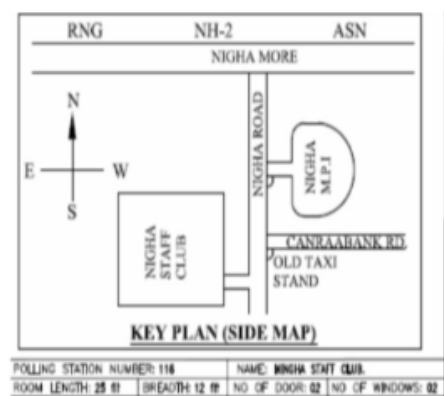

নির্বাচক নিবন্ধন আধিকারিকের স্বাক্ষর

Nazri Naksha

Google Map View

Polling Station Building Front View

Polling Station Front View

Cad View

Key MAP View

1 নাম : সপ্তকোমল হারিজন পিতার নাম : ভূটান হরিজন বাড়ির নং : n0042 বয়স : 23 লিঙ্গ : পুরুষ	NAZ1477827 ফটো উপলব্ধ	2 নাম : জয়বাবু স্বামীর নাম : হামিদ মাহমুদ বাড়ির নং : n0009 বয়স : 33 লিঙ্গ : মহিলা	GDV1583962 ফটো উপলব্ধ	3 নাম : মহঃ আসিফ খান পিতার নাম : মহঃ হামিদ খান বাড়ির নং : n0009 বয়স : 39 লিঙ্গ : পুরুষ	GDV2538221 ফটো উপলব্ধ
4 নাম : মহঃ শাহবাজ খান পিতার নাম : মহঃ হামিদ খান বাড়ির নং : n0009 বয়স : 36 লিঙ্গ : পুরুষ	NAZ0914788 ফটো উপলব্ধ	5 নাম : পুনম বা. স্বামীর নাম : নগেন্দ্র বা. বাড়ির নং : n0009 বয়স : 33 লিঙ্গ : মহিলা	GDV2796688 ফটো উপলব্ধ	6 নাম : নাজনী খানম স্বামীর নাম : মহঃ ইমতিয়াজ খান বাড়ির নং : n0009 বয়স : 33 লিঙ্গ : মহিলা	NAZ0343251 ফটো উপলব্ধ
7 নাম : মহঃ আফতাব খাঁন পিতার নাম : মহঃ হামিদ খান বাড়ির নং : n0009 বয়স : 35 লিঙ্গ : পুরুষ	GDV3036506 ফটো উপলব্ধ	8 নাম : মহঃ কালু পিতার নাম : আব্দুল রেজাক বাড়ির নং : 0082 বয়স : 33 লিঙ্গ : পুরুষ	GDV1584051 ফটো উপলব্ধ	9 নাম : খুসিদা বানু পিতার নাম : আবদুল রাজাক বাড়ির নং : n0029 বয়স : 37 লিঙ্গ : মহিলা	GDV3036431 ফটো উপলব্ধ
10 নাম : শহনাজ পারবীন পিতার নাম : আব্দুল রাজাক আনসারী বাড়ির নং : n0029 বয়স : 35 লিঙ্গ : মহিলা	NAZ0690701 ফটো উপলব্ধ	11 নাম : মহঃ রিয়াজ ওয়ারিস পিতার নাম : আব্দুল রজাক বাড়ির নং : n0029 বয়স : 32 লিঙ্গ : পুরুষ	NAZ1094788 ফটো উপলব্ধ	12 নাম : হরি চরন শর্মা পিতার নাম : দর্শন শর্মা বাড়ির নং : n0034 বয়স : 50 লিঙ্গ : পুরুষ	NAZ0690651 ফটো উপলব্ধ
13 নাম : কিরানী শর্মা পিতার নাম : দর্শন শর্মা বাড়ির নং : n0034 বয়স : 50 লিঙ্গ : পুরুষ	NAZ0915801 ফটো উপলব্ধ	14 নাম : সরিতা দেবী স্বামীর নাম : হরিচরন শর্মা বাড়ির নং : n0034 বয়স : 45 লিঙ্গ : মহিলা	NAZ1200914 ফটো উপলব্ধ	15 নাম : লালো দেবী স্বামীর নাম : কিরিনী শর্মা বাড়ির নং : n0034 বয়স : 39 লিঙ্গ : মহিলা	NAZ1094861 ফটো উপলব্ধ
16 নাম : প্রিয়া দেবী স্বামীর নাম : প্রকাশ নোনিয়া বাড়ির নং : n0009 বয়স : 33 লিঙ্গ : মহিলা	NAZ1256031 ফটো উপলব্ধ	17 নাম : সাকিলা খানম স্বামীর নাম : মোহাম্মদ আমরুল আলী খান বাড়ির নং : n0072 বয়স : 33 লিঙ্গ : মহিলা	GDV2112282 ফটো উপলব্ধ	18 নাম : সবা ফারজান পিতার নাম : মহঃ মুসতাকিম বাড়ির নং : n0116 বয়স : 28 লিঙ্গ : মহিলা	NAZ1477785 ফটো উপলব্ধ
19 নাম : কৌশল্য দেবী স্বামীর নাম : পদ্দেশ হরিজন বাড়ির নং : n0042 বয়স : 30 লিঙ্গ : মহিলা	NAZ0690842 ফটো উপলব্ধ	20 নাম : ভূটান হরিজন পিতার নাম : পদ্দেশ হরিজন বাড়ির নং : n0042 বয়স : 30 লিঙ্গ : পুরুষ	NAZ0690818 ফটো উপলব্ধ	21 নাম : সৈজাতা দেবী স্বামীর নাম : ভূটান হরিজন বাড়ির নং : n0042 বয়স : 40 লিঙ্গ : মহিলা	NAZ0690826 ফটো উপলব্ধ
22 নাম : পাঞ্জ হরিজন পিতার নাম : ভূটান হরিজন বাড়ির নং : n0042 বয়স : 33 লিঙ্গ : পুরুষ	NAZ1094796 ফটো উপলব্ধ	23 নাম : উমেশা হরিজন পিতার নাম : পদ্দেশ হরিজন বাড়ির নং : n0042 বয়স : 30 লিঙ্গ : পুরুষ	NAZ0690834 ফটো উপলব্ধ	24 নাম : জয়পাল হরিজন পিতার নাম : ভিকিম হরিজন বাড়ির নং : n0042 বয়স : 51 লিঙ্গ : পুরুষ	GDV2796589 ফটো উপলব্ধ
25 নাম : শীলা হরিজন স্বামীর নাম : জয়পাল হরিজন বাড়ির নং : n0042 বয়স : 44 লিঙ্গ : মহিলা	GDV2796597 ফটো উপলব্ধ	26 নাম : শোভা কুমারী পিতার নাম : লক্ষীচাঁদ দাস বাড়ির নং : N0096 বয়স : 34 লিঙ্গ : মহিলা	NAZ1386622 ফটো উপলব্ধ	27 নাম : মনোজ দাস পিতার নাম : লক্ষীচাঁদ দাস বাড়ির নং : N0096 বয়স : 32 লিঙ্গ : পুরুষ	NAZ1386630 ফটো উপলব্ধ
28 নাম : সাতি দেবী স্বামীর নাম : উমেশ হরিজন বাড়ির নং : n0042 বয়স : 41 লিঙ্গ : মহিলা	NAZ1386598 ফটো উপলব্ধ	29 নাম : রুবি দেবী স্বামীর নাম : অনুজ কুমার শাহ বাড়ির নং : n0293 বয়স : 30 লিঙ্গ : মহিলা	NAZ1593029 ফটো উপলব্ধ	30 নাম : শুভম ভট্টাচার্যি পিতার নাম : বীশ্বরূপ ভট্টাচার্যি বাড়ির নং : n0294 বয়স : 25 লিঙ্গ : পুরুষ	NAZ1593227 ফটো উপলব্ধ