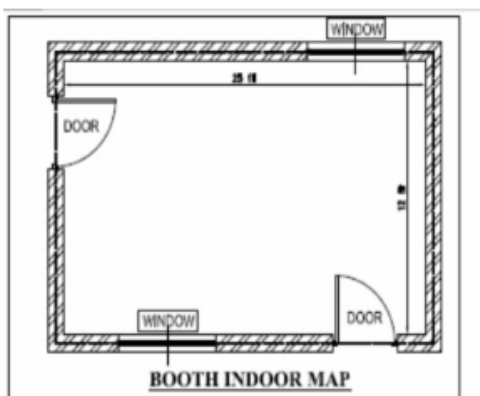

নির্বাচক নিবন্ধন আধিকারিকের স্বাক্ষর

Nazri Naksha

Google Map View

Polling Station Building Front View

Polling Station Front View

Cad View

Key MAP View

বিধানসভা নির্বাচনকেন্দ্রের নং, নাম : 279-জামুরিয়া  
ভাগ নং, নাম : 1-নিংঘা মধ্য সেন্টার