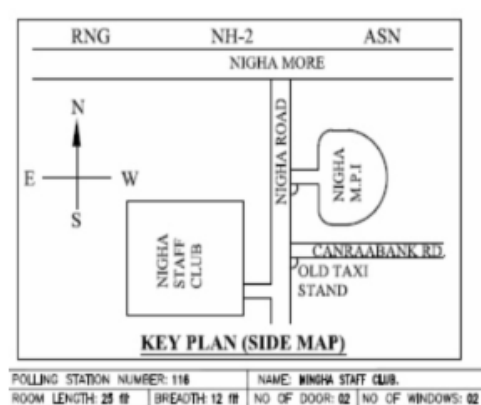

নির্বাচক নিবন্ধন আধিকারিকের স্বাক্ষর

Nazri Naksha

Google Map View

Polling Station Building Front View

Polling Station Front View

Cad View

Key MAP View

বিধানসভা নির্বাচনকেন্দ্রের নং, নাম : 279-জামুরিয়া  
ভাগ নং, নাম : 1-নিংঘা মধ্য সেন্টার