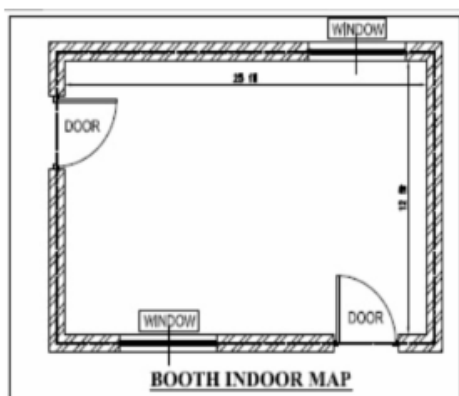

নির্বাচক নিবন্ধন আধিকারিকের স্বাক্ষর

Nazri Naksha

Google Map View

Polling Station Building Front View

Polling Station Front View

Cad View

Key MAP View

বিধানসভা নির্বাচনক্ষেত্রের নং, নাম : 279-জামুরিয়া
ভাগ নং, নাম : 1-নিংঘা এ.বি. ব্লক