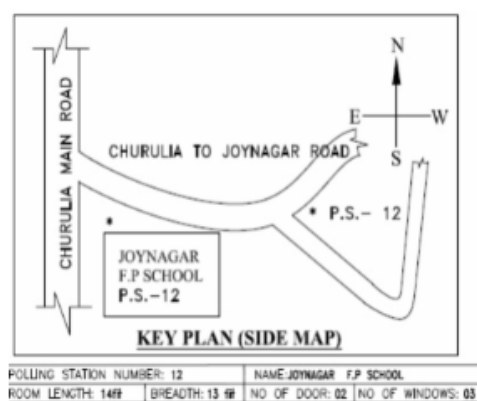

Key MAP View