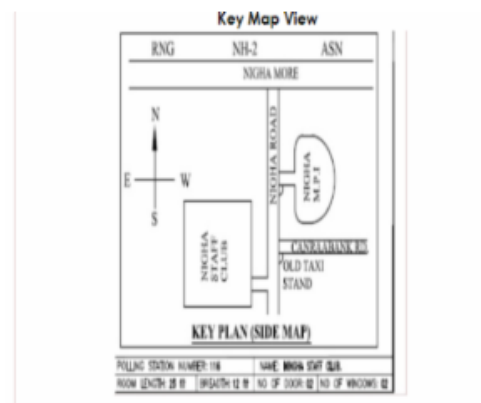

নির্বাচক তালিকা 2026 S25 পশ্চিমবঙ্গ

বিধানসভা নির্বাচনক্ষেত্রের নং, নাম ও সংরক্ষণের স্থিতি : 279 - জামুরিয়া (সাধারণ)		অংশ নং : 120			
বিধানসভা নির্বাচনক্ষেত্রটি যে লোকসভা নির্বাচনক্ষেত্রের / ক্ষেত্রসমূহের অন্তর্ভুক্ত তার নং, নাম ও সংরক্ষণ স্থিতি : 40 - আসানসোল (সাধারণ)					
1. সংশোধনের পূর্ণ বিবরণ					
সংশোধনের বৎসর :	2026	নির্বাচক তালিকার পরিচিতি :			
ভিত্তি তারিখ :	01-01-2026	বিশেষ নিবিড় সংশোধন ২০২৬ এর চূড়ান্ত ভোটার তালিকার সহিত 06-04-2026 তারিখ অবধি সংশোধিত নির্বাচক তালিকা			
সংশোধনের প্রকৃতি :	ধারাবাহিক সংশোধন 2026				
প্রকাশনার তারিখ :	06-04-2026				
2. অংশ ও নির্বাচনী এলাকার পূর্ণ বিবরণ :					
অংশের ভাগ নং ও নাম :					
1-নিংঘা ইসলামিয়া মহল্লা					
2-নিংঘা নিচু সেন্টার					
3-নিংঘা নিউ বিল্ডিং					
	প্রধান শহর/গ্রাম	: আসানসোল পৌরনিগম			
	ওয়ার্ড	: 010			
	থানা	: জামুরিয়া			
	গ্রাম পঞ্চগয়েত	:			
	ব্লক	:			
	মহকুমা	: আসানসোল সদর			
	জেলা	: পশ্চিম বর্ধমান			
	পিন	: 713370			
3. ভোট গ্রহন কেন্দ্রের পূর্ণ বিবরণ :					
ভোট গ্রহন কেন্দ্রের নং, নাম :		ভোট গ্রহন কেন্দ্রের শ্রেণী :		শহরাঞ্চল	
120 - নিংঘা কোলিয়ারী স্টাফ ক্লাব		এই অংশে সহায়ক ভোটগ্রহন কেন্দ্রের সংখ্যা		0	
ভোট গ্রহন কেন্দ্রের ঠিকানা :		:			
নিংঘা কোলিয়ারী স্টাফ ক্লাব, 8, নিংঘা					
4. নির্বাচকের সংখ্যা :					
প্রথম ক্রমিক নং	শেষ ক্রমিক নং	মোট সংখ্যা			
		পুরুষ	মহিলা	তৃতীয় লিঙ্গ	মোট
1	960	443	399	0	842

নির্বাচক নিবন্ধন আধিকারিকের স্বাক্ষর

Nazri Naksha

Google Map View

Polling Station Building Front View

Polling Station Front View

Cad View

Key MAP View

বিধানসভা নির্বাচনক্ষেত্রের নং, নাম : 279-জামুরিয়া
ভাগ নং, নাম : 1-নিংঘা ইসলামিয়া মহল্লা