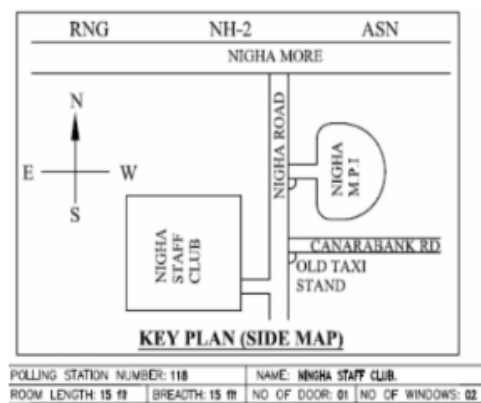

নির্বাচক নিবন্ধন আধিকারিকের স্বাক্ষর

Nazri Naksha

Google Map View

Polling Station Building Front View

Polling Station Front View

Cad View

Key MAP View

বিধানসভা নির্বাচনক্ষেত্রের নং, নাম : 279-জামুরিয়া
ভাগ নং, নাম : 1-নিংঘা ইসলামিয়া মহল্লা