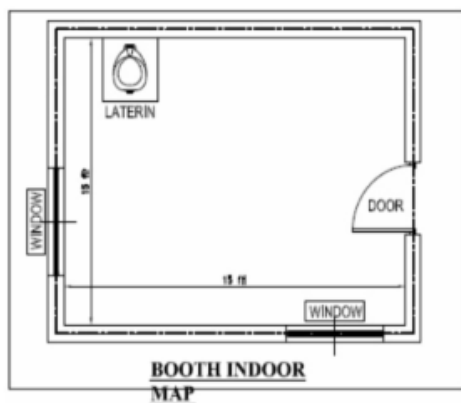

নির্বাচক নিবন্ধন আধিকারিকের স্বাক্ষর

Nazri Naksha

Google Map View

Polling Station Building Front View

Polling Station Front View

Cad View

Key MAP View

বিধানসভা নির্বাচনক্ষেত্রের নং, নাম : 279-জামুরিয়া
ভাগ নং, নাম : 1-নিংঘা ইসলামিয়া মহল্লা