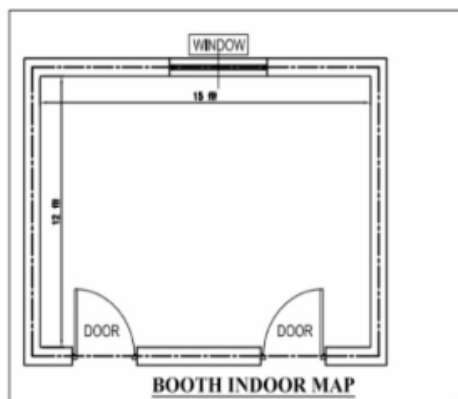

নির্বাচক নিবন্ধন আধিকারিকের স্বাক্ষর

Nazri Naksha

Google Map View

Polling Station Building Front View

Polling Station Front View

Cad View

Key MAP View

1	NAZ1614676	নাম : মধুমিতা রুইদাস স্বামীর নাম: আলোক রুইদাস বাড়ির নং : n0238 বয়স : 28 লিঙ্গ : মহিলা	ফটো উপলব্ধ	2	NAZ1815760	নাম : এম ডি. সাফউদ্দিন পিতার নাম: মাতো মিয়া বাড়ির নং : 01 বয়স : 23 লিঙ্গ : পুরুষ	ফটো উপলব্ধ	3	GDV2912996	নাম : সাধন কর্মকার পিতার নাম: ধ্রুবপদ কর্মকার বাড়ির নং : n0063 বয়স : 56 লিঙ্গ : পুরুষ	ফটো উপলব্ধ	
4	NAZ0812719	নাম : রীতা কর্মকার স্বামীর নাম: সাধন কর্মকার বাড়ির নং : n0063 বয়স : 45 লিঙ্গ : মহিলা	ফটো উপলব্ধ	5	NAZ1940105	নাম : আকাশ কর্মকার পিতার নাম: সাধন কর্মকার বাড়ির নং : নং বয়স : 21 লিঙ্গ : পুরুষ	ফটো উপলব্ধ	6	NAZ1539527	নাম : নীলকণ্ঠ কর্মকার পিতার নাম: গৌরাজ কর্মকার বাড়ির নং : n0231 বয়স : 26 লিঙ্গ : পুরুষ	ফটো উপলব্ধ	
7	WB/38/261/117528	নাম : নিধিরাম গড়াই পিতার নাম: বাঁকু গড়াই বাড়ির নং : n0097 বয়স : 59 লিঙ্গ : পুরুষ	ফটো উপলব্ধ	8	MCB1222546	নাম : সীমা রানী গরাই স্বামীর নাম: নিধিরাম গরাই বাড়ির নং : n0098 বয়স : 57 লিঙ্গ : মহিলা	ফটো উপলব্ধ	#2	9	NAZ1815489	নাম : সন্তোষি গান্ধী পিতার নাম: নিত্যানন্দ গান্ধী বাড়ির নং : এন0155 বয়স : 23 লিঙ্গ : পুরুষ	ফটো উপলব্ধ
10	GDV0322834	নাম : বাপী দত্ত পিতার নাম: ভরত দত্ত বাড়ির নং : n0008 বয়স : 63 লিঙ্গ : পুরুষ	ফটো উপলব্ধ	11	GDV1110295	নাম : বারুলী দত্ত স্বামীর নাম: বাপী দত্ত বাড়ির নং : n0008 বয়স : 55 লিঙ্গ : মহিলা	ফটো উপলব্ধ	12	NAZ1815430	নাম : বর্ষা দুয়ারী স্বামীর নাম: নিতুন দুয়ারী বাড়ির নং : এন00010 বয়স : 24 লিঙ্গ : মহিলা	ফটো উপলব্ধ	
13	RJR2129344	নাম : চন্দনা দাস স্বামীর নাম: রামকৃষ্ণ রুইদাস বাড়ির নং : এন0125 বয়স : 27 লিঙ্গ : মহিলা	ফটো উপলব্ধ	14	NAZ1601574	নাম : পবিত্র রুইদাস পিতার নাম: গণেশ রুইদাস বাড়ির নং : এন0125 বয়স : 25 লিঙ্গ : পুরুষ	ফটো উপলব্ধ	15	NAZ1602796	নাম : বৈশাখী রুইদাস স্বামীর নাম: সুরেশ রুইদাস বাড়ির নং : এন0125 বয়স : 31 লিঙ্গ : মহিলা	ফটো উপলব্ধ	
16	NAZ1860238	নাম : দোয়েল মাজী পিতার নাম: সুকুমার মাজী বাড়ির নং : এন0125 বয়স : 22 লিঙ্গ : পুরুষ	ফটো উপলব্ধ	17	NAZ1861541	নাম : কার্তিক পাসওয়ান পিতার নাম: ভোলা পাসওয়ান বাড়ির নং : এন0125 বয়স : 26 লিঙ্গ : পুরুষ	ফটো উপলব্ধ	18	NAZ1869551	নাম : সোনামনি রুইদাস স্বামীর নাম: নির্মল রুইদাস বাড়ির নং : এন0125 বয়স : 22 লিঙ্গ : মহিলা	ফটো উপলব্ধ	
19	NAZ1860923	নাম : শম্পা বাউরি স্বামীর নাম: অভিজিৎ বাউরি বাড়ির নং : এন0125 বয়স : 32 লিঙ্গ : মহিলা	ফটো উপলব্ধ	20	NAZ1890185	নাম : সজয় দে পিতার নাম: পাঁচু গোপাল দে বাড়ির নং : এন0125 বয়স : 22 লিঙ্গ : পুরুষ	ফটো উপলব্ধ	21	NAZ1890201	নাম : নির্মল দুয়ারী পিতার নাম: বাটুল দুয়ারী বাড়ির নং : এন0125 বয়স : 25 লিঙ্গ : পুরুষ	ফটো উপলব্ধ	
22	NAZ1890227	নাম : বাটুল দুয়ারী পিতার নাম: মদন দুয়ারী বাড়ির নং : এন0125 বয়স : 49 লিঙ্গ : পুরুষ	ফটো উপলব্ধ	23	NAZ1890243	নাম : সুমিত্রা দুয়ারী স্বামীর নাম: বাটুল দুয়ারী বাড়ির নং : এন0125 বয়স : 44 লিঙ্গ : মহিলা	ফটো উপলব্ধ	24	NAZ1890276	নাম : রীতা কর্মকার স্বামীর নাম: নিত্যানন্দ কর্মকার বাড়ির নং : এন0125 বয়স : 40 লিঙ্গ : মহিলা	ফটো উপলব্ধ	
25	NAZ1892710	নাম : উৎস সা মায়ের নাম: নুপুর দাস বাড়ির নং : এন0125 বয়স : 24 লিঙ্গ : মহিলা	ফটো উপলব্ধ	26	NAZ1892801	নাম : কৌশিক পাল পিতার নাম: ভগীরথ পাল বাড়ির নং : এন0125 বয়স : 22 লিঙ্গ : পুরুষ	ফটো উপলব্ধ	27	NAZ1892827	নাম : সংগীতা মূর্মু পিতার নাম: লখিরাম মূর্মু বাড়ির নং : এন0125 বয়স : 23 লিঙ্গ : মহিলা	ফটো উপলব্ধ	
28	GDV3039831	নাম : ধনঞ্জয় দুয়ারী পিতার নাম: সুধীর দুয়ারী বাড়ির নং : n0010 বয়স : 37 লিঙ্গ : পুরুষ	ফটো উপলব্ধ	29	NAZ0917120	নাম : বন্দনা দুয়ারী স্বামীর নাম: ধনঞ্জয় দুয়ারী বাড়ির নং : n0010 বয়স : 35 লিঙ্গ : মহিলা	ফটো উপলব্ধ	30	NAZ1096486	নাম : গোপাল দুয়ারী পিতার নাম: সুধীর দুয়ারী বাড়ির নং : n0010 বয়স : 32 লিঙ্গ : পুরুষ	ফটো উপলব্ধ	