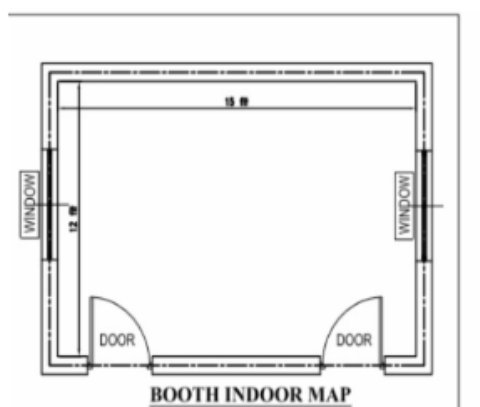

নির্বাচক নিবন্ধন আধিকারিকের স্বাক্ষর

Nazri Naksha

Google Map View

Polling Station Building Front View

Polling Station Front View

Cad View

Key MAP View

1	NAZ1552082	নাম : আলেমা খাতুন স্বামীর নাম: হুকুম সেখ বাড়ির নং : n0237 বয়স : 27 লিঙ্গ : মহিলা	ফটো উপলব্ধ	2	NAZ1203165	নাম : মহেশ্বর মন্ডল পিতার নাম: রামানুজ মন্ডল বাড়ির নং : n0033 বয়স : 42 লিঙ্গ : পুরুষ	ফটো উপলব্ধ	3	NAZ1203132	নাম : পরমেশ্বর মন্ডল পিতার নাম: রামানুজ মন্ডল বাড়ির নং : n0033 বয়স : 49 লিঙ্গ : পুরুষ	ফটো উপলব্ধ
4	NAZ1097088	নাম : শিবরাম মন্ডল পিতার নাম: বিহারী মন্ডল বাড়ির নং : n0033 বয়স : 70 লিঙ্গ : পুরুষ	ফটো উপলব্ধ	5	GDV2914109	নাম : রামনাথ মন্ডল পিতার নাম: বিহারী মন্ডল বাড়ির নং : n0033 বয়স : 72 লিঙ্গ : পুরুষ	ফটো উপলব্ধ	6	DZD3103843	নাম : হামিদা বিবি স্বামীর নাম: সামসুল সেখ বাড়ির নং : N136 বয়স : 43 লিঙ্গ : মহিলা	ফটো উপলব্ধ
7	AZA0295030	নাম : সবিতা কুমারী স্বামীর নাম: ০০০ ০০০ বাড়ির নং : এন0171 বয়স : 38 লিঙ্গ : মহিলা	ফটো উপলব্ধ	8	NAZ0813501	নাম : মানস কর্মকার পিতার নাম: সুদন কর্মকার বাড়ির নং : n0062 বয়স : 45 লিঙ্গ : পুরুষ	ফটো উপলব্ধ	9	NAZ1300946	নাম : টুম্পা কর্মকার স্বামীর নাম: মানস কর্মকার বাড়ির নং : n0062 বয়স : 38 লিঙ্গ : মহিলা	ফটো উপলব্ধ
10	NAZ0813519	নাম : সুধন কর্মকার পিতার নাম: তারাপদ কর্মকার বাড়ির নং : n0063 বয়স : 77 লিঙ্গ : পুরুষ	ফটো উপলব্ধ	11	NAZ0813527	নাম : তাপস কর্মকার পিতার নাম: সুদন কর্মকার বাড়ির নং : n0064 বয়স : 39 লিঙ্গ : পুরুষ	ফটো উপলব্ধ	12	NAZ0813535	নাম : মলিনা কর্মকার স্বামীর নাম: সুধন কর্মকার বাড়ির নং : n0065 বয়স : 64 লিঙ্গ : মহিলা	ফটো উপলব্ধ
13	NAZ1671643	নাম : কোহিনুর খাতুন পিতার নাম: কাকির শেখ বাড়ির নং : N000 বয়স : 40 লিঙ্গ : মহিলা	ফটো উপলব্ধ	14	GDV0329292	নাম : সুভাষ গুপ্ত পিতার নাম: রামনাথ গুপ্ত বাড়ির নং : n0001 বয়স : 63 লিঙ্গ : পুরুষ	ফটো উপলব্ধ	15	GDV0329201	নাম : বারিন গরাই পিতার নাম: পতিতপাবন গরাই বাড়ির নং : n0010 বয়স : 66 লিঙ্গ : পুরুষ	ফটো উপলব্ধ
16	GDV0707505	নাম : জবা গরাই স্বামীর নাম: বারিন গরাই বাড়ির নং : n0010 বয়স : 56 লিঙ্গ : মহিলা	ফটো উপলব্ধ	17	NAZ0348417	নাম : রাকেশ গরাই পিতার নাম: বারিন গরাই বাড়ির নং : n0010 বয়স : 36 লিঙ্গ : পুরুষ	ফটো উপলব্ধ	18	NAZ1203215	নাম : বিশ্বজিৎ গরাই পিতার নাম: বারিন গরাই বাড়ির নং : n0010 বয়স : 30 লিঙ্গ : পুরুষ	ফটো উপলব্ধ
19	NAZ1203207	নাম : সত্যজিৎ গরাই পিতার নাম: বারিন গরাই বাড়ির নং : n0010 বয়স : 30 লিঙ্গ : পুরুষ	ফটো উপলব্ধ	20	NAZ1301019	নাম : রিয়া গরাই স্বামীর নাম: রাকেশ গরাই বাড়ির নং : n0010 বয়স : 29 লিঙ্গ : মহিলা	ফটো উপলব্ধ	21	GDV0329185	নাম : বাঁকু গরাই পিতার নাম: শশাংকশেখর গরাই বাড়ির নং : n0011 বয়স : 64 লিঙ্গ : পুরুষ	ফটো উপলব্ধ
22	NAZ0692343	নাম : সুব্রত গরাই পিতার নাম: বাঁকু গরাই বাড়ির নং : n0011 বয়স : 36 লিঙ্গ : পুরুষ	ফটো উপলব্ধ	23	GDV0706960	নাম : বুলু গরাই স্বামীর নাম: বাঁকু গরাই বাড়ির নং : n0011 বয়স : 51 লিঙ্গ : মহিলা	ফটো উপলব্ধ	24	GDV2914034	নাম : বন্দনা গরাই স্বামীর নাম: গৌরাজ গরাই বাড়ির নং : n0012 বয়স : 53 লিঙ্গ : মহিলা	ফটো উপলব্ধ
25	GDV2914042	নাম : নিমাই গরাই পিতার নাম: ধর্মদাস গরাই বাড়ির নং : n0012 বয়স : 55 লিঙ্গ : পুরুষ	ফটো উপলব্ধ	26	GDV0329177	নাম : কানাই গরাই পিতার নাম: ধর্মদাস গরাই বাড়ির নং : n0012 বয়স : 52 লিঙ্গ : পুরুষ	ফটো উপলব্ধ	27	NAZ0348367	নাম : আল্পনা গরাই স্বামীর নাম: কানাই গরাই বাড়ির নং : n0012 বয়স : 40 লিঙ্গ : মহিলা	ফটো উপলব্ধ
28	GDV2801165	নাম : মৌসুমী গরাই স্বামীর নাম: নিমাই গরাই বাড়ির নং : n0012 বয়স : 42 লিঙ্গ : মহিলা	ফটো উপলব্ধ	29	NAZ0348375	নাম : নিয়তী গরাই স্বামীর নাম: নিতাই গরাই বাড়ির নং : n0012 বয়স : 43 লিঙ্গ : মহিলা	ফটো উপলব্ধ	30	NAZ1203181	নাম : সন্দীপ গরাই পিতার নাম: গৌরাজ গরাই বাড়ির নং : n0012 বয়স : 30 লিঙ্গ : পুরুষ	ফটো উপলব্ধ