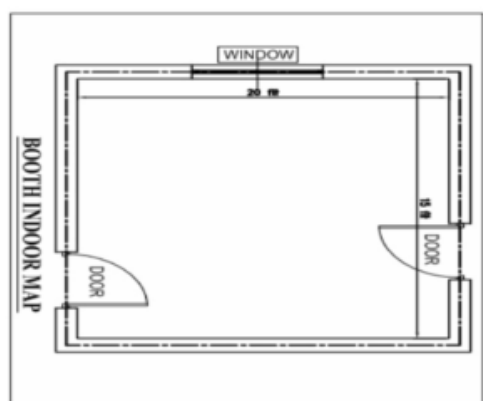

নির্বাচক নিবন্ধন আধিকারিকের স্বাক্ষর

Nazri Naksha

Google Map View

Polling Station Building Front View

Polling Station Front View

Cad View

Key MAP View

1 নাম : লায়ী মেবোন স্বামীর নাম: সুনীলাল মাঝি বাড়ির নং : n0063 বয়স : 60 লিঙ্গ : মহিলা	NAZ1003870 ফটো উপলব্ধ	2 নাম : বিহারী মাঝি পিতার নাম: প্রভু মাঝি বাড়ির নং : n0063 বয়স : 51 লিঙ্গ : পুরুষ	GDV2914869 ফটো উপলব্ধ	3 নাম : সবিতা মাঝি স্বামীর নাম: বিহারী মাঝি বাড়ির নং : n0063 বয়স : 49 লিঙ্গ : মহিলা	GDV1585165 ফটো উপলব্ধ
4 নাম : কাঠি মাঝি পিতার নাম: সুনীলাল মাঝি বাড়ির নং : n0063 বয়স : 33 লিঙ্গ : পুরুষ	NAZ1004035 ফটো উপলব্ধ	5 নাম : রবি মাঝি পিতার নাম: লক্ষী মিঝান বাড়ির নং : n0063 বয়স : 31 লিঙ্গ : পুরুষ	NAZ1301332 ফটো উপলব্ধ	6 নাম : ছাতামনি মেবোন স্বামীর নাম: কাঠি মাঝি বাড়ির নং : n0063 বয়স : 31 লিঙ্গ : মহিলা	NAZ1203546 ফটো উপলব্ধ
7 নাম : স্বেতা দেবী স্বামীর নাম: সুভাষ কুশবাহু বাড়ির নং : n0254 বয়স : 40 লিঙ্গ : মহিলা	NAZ1097559 ফটো উপলব্ধ	8 নাম : রাজা মাঝি পিতার নাম: বিহারী মাঝি বাড়ির নং : n0063 বয়স : 28 লিঙ্গ : পুরুষ	NAZ1388586 ফটো উপলব্ধ	9 নাম : রবন বান্ধী পিতার নাম: লক্ষী বান্ধী বাড়ির নং : n0063 বয়স : 30 লিঙ্গ : পুরুষ	NAZ1388669 ফটো উপলব্ধ
10 নাম : মুনি মোবাইন স্বামীর নাম: রবন মোবাইন বাড়ির নং : n0063 বয়স : 29 লিঙ্গ : মহিলা	NAZ1388685 ফটো উপলব্ধ	11 নাম : লীলা মুন্ডা স্বামীর নাম: টাকলু মুন্ডা বাড়ির নং : n0349 বয়স : 41 লিঙ্গ : মহিলা	NAZ1628833 ফটো উপলব্ধ	Q 12 নাম : সুমিতা ভূইয়া স্বামীর নাম: রাজেশ ভূইয়া বাড়ির নং : বয়স : 30 লিঙ্গ : মহিলা	NAZ1628841 ফটো উপলব্ধ
13 নাম : সোনমুনী মুন্ডা স্বামীর নাম: গোপাল মুন্ডা বাড়ির নং : n0351 বয়স : 30 লিঙ্গ : মহিলা	NAZ1628858 ফটো উপলব্ধ	14 নাম : জয়মানী হরিজন স্বামীর নাম: মহেন্দ্র হরিজন বাড়ির নং : n0352 বয়স : 39 লিঙ্গ : মহিলা	NAZ1628866 ফটো উপলব্ধ	15 নাম : পুজা কোরা পিতার নাম: উজ্জল কোরা বাড়ির নং : n0353 বয়স : 27 লিঙ্গ : মহিলা	NAZ1628874 ফটো উপলব্ধ
16 নাম : আরতি মাড্ডি পিতার নাম: শ্যাম মাড্ডি বাড়ির নং : n0354 বয়স : 25 লিঙ্গ : মহিলা	NAZ1628890 ফটো উপলব্ধ	17 নাম : মড. সহজাদ পিতার নাম: মড. মুমতাজ বাড়ির নং : 01 বয়স : 24 লিঙ্গ : পুরুষ	NAZ1817204 ফটো উপলব্ধ	18 নাম : নিতু মাঝান স্বামীর নাম: বোভা মাঝী বাড়ির নং : এন0063 বয়স : 36 লিঙ্গ : মহিলা	NAZ1004092 ফটো উপলব্ধ
19 নাম : সমাসদ অনসারী পিতার নাম: জলিফ. মিয়া বাড়ির নং : 01 বয়স : 23 লিঙ্গ : পুরুষ	NAZ1816834 ফটো উপলব্ধ	20 নাম : রেখা আচার্য্য স্বামীর নাম: কার্তিক আচার্য্য বাড়ির নং : n0087 বয়স : 64 লিঙ্গ : মহিলা	FRL1334093 ফটো উপলব্ধ	21 নাম : রিয়া আচার্য্য স্বামীর নাম: পদ্মলোচন আচার্য্য বাড়ির নং : n0086 বয়স : 35 লিঙ্গ : মহিলা	NAZ0349399 ফটো উপলব্ধ
22 নাম : পদ্মলোচন আচার্য্য পিতার নাম: কার্তিক আচার্য্য বাড়ির নং : n0086 বয়স : 38 লিঙ্গ : পুরুষ	NAZ0349381 ফটো উপলব্ধ	23 নাম : বাবুলাল মিস্ত্রী পিতার নাম: নাথুন মিস্ত্রী বাড়ির নং : n0052 বয়স : 66 লিঙ্গ : পুরুষ	GDV1112143 ফটো উপলব্ধ	24 নাম : সাগর কুমার পিতার নাম: ব্রহ্মদেব মাহাতো বাড়ির নং : এন12 বয়স : 27 লিঙ্গ : পুরুষ	NAZ1624170 ফটো উপলব্ধ
25 নাম : দীপক কুমার পাশয়ান পিতার নাম: সুরেশ পাশয়ান বাড়ির নং : নং0125 বয়স : 21 লিঙ্গ : পুরুষ	NAZ1913128 ফটো উপলব্ধ	26 নাম : প্রীতি কুমারী স্বামীর নাম: বিনোদ কুমার মাহাতো বাড়ির নং : নং বয়স : 26 লিঙ্গ : মহিলা	NAZ1941442 ফটো উপলব্ধ	27 নাম : বাসন্তী কুমারী স্বামীর নাম: সুবীর মাহাতো বাড়ির নং : n0327 বয়স : 26 লিঙ্গ : মহিলা	NAZ1541010 ফটো উপলব্ধ
28 নাম : সালমান শেখ পিতার নাম: রশিদ শেখ বাড়ির নং : নং85 বয়স : 21 লিঙ্গ : পুরুষ	NAZ1935956 ফটো উপলব্ধ	29 নাম : কাঞ্চন কুমারী স্বামীর নাম: সুভাষ কুমার মাহাতো বাড়ির নং : 01 বয়স : 28 লিঙ্গ : মহিলা	NAZ1817014 ফটো উপলব্ধ	30 নাম : রান্ধনী কুমারী পিতার নাম: অরণ মন্ডল বাড়ির নং : 01 বয়স : 26 লিঙ্গ : মহিলা	NAZ1816826 ফটো উপলব্ধ