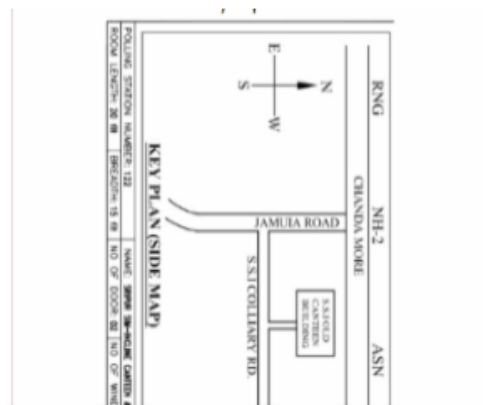

Nazri Naksha