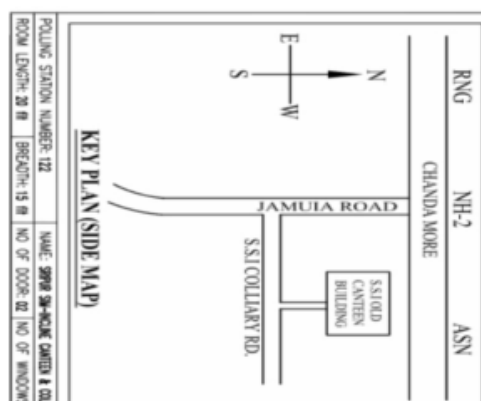

নির্বাচক নিবন্ধন আধিকারিকের স্বাক্ষর

Nazri Naksha

Google Map View

Polling Station Building Front View

Polling Station Front View

Cad View

Key MAP View

1 নাম : লায়ী মেবোন স্বামীর নাম: সুনীলাল মাঝি বাড়ির নং : n0063 বয়স : 60 লিঙ্গ : মহিলা	NAZ1003870 ফটো উপলব্ধ	2 নাম : বিহারী মাঝি পিতার নাম: প্রভু মাঝি বাড়ির নং : n0063 বয়স : 51 লিঙ্গ : পুরুষ	GDV2914869 ফটো উপলব্ধ	3 নাম : সবিতা মাঝি স্বামীর নাম: বিহারী মাঝি বাড়ির নং : n0063 বয়স : 49 লিঙ্গ : মহিলা	GDV1585165 ফটো উপলব্ধ
4 নাম : কাঠি মাঝি পিতার নাম: সুনীলাল মাঝি বাড়ির নং : n0063 বয়স : 33 লিঙ্গ : পুরুষ	NAZ1004035 ফটো উপলব্ধ	5 নাম : রবি মাঝি পিতার নাম: লক্ষী মিঝান বাড়ির নং : n0063 বয়স : 31 লিঙ্গ : পুরুষ	NAZ1301332 ফটো উপলব্ধ	6 নাম : ছাতামনি মেবোন স্বামীর নাম: কাঠি মাঝি বাড়ির নং : n0063 বয়স : 31 লিঙ্গ : মহিলা	NAZ1203546 ফটো উপলব্ধ
7 নাম : স্বেতা দেবী স্বামীর নাম: সুভাষ কুশবাহু বাড়ির নং : n0254 বয়স : 40 লিঙ্গ : মহিলা	NAZ1097559 ফটো উপলব্ধ	8 নাম : রাজা মাঝি পিতার নাম: বিহারী মাঝি বাড়ির নং : n0063 বয়স : 28 লিঙ্গ : পুরুষ	NAZ1388586 ফটো উপলব্ধ	9 নাম : রবন বান্ধী পিতার নাম: লক্ষী বান্ধী বাড়ির নং : n0063 বয়স : 30 লিঙ্গ : পুরুষ	NAZ1388669 ফটো উপলব্ধ
10 নাম : মুনি মোবাইন স্বামীর নাম: রবন মোবাইন বাড়ির নং : n0063 বয়স : 29 লিঙ্গ : মহিলা	NAZ1388685 ফটো উপলব্ধ	11 নাম : লীলা মুন্ডা স্বামীর নাম: টাকলু মুন্ডা বাড়ির নং : n0349 বয়স : 41 লিঙ্গ : মহিলা	NAZ1628833 ফটো উপলব্ধ	Q 12 নাম : সুমিতা ভূইয়া স্বামীর নাম: রাজেশ ভূইয়া বাড়ির নং : বয়স : 30 লিঙ্গ : মহিলা	NAZ1628841 ফটো উপলব্ধ
13 নাম : সোনমুনী মুন্ডা স্বামীর নাম: গোপাল মুন্ডা বাড়ির নং : n0351 বয়স : 30 লিঙ্গ : মহিলা	NAZ1628858 ফটো উপলব্ধ	14 নাম : জয়মানী হরিজন স্বামীর নাম: মহেন্দ্র হরিজন বাড়ির নং : n0352 বয়স : 39 লিঙ্গ : মহিলা	NAZ1628866 ফটো উপলব্ধ	15 নাম : পুজা কোরা পিতার নাম: উজ্জল কোরা বাড়ির নং : n0353 বয়স : 27 লিঙ্গ : মহিলা	NAZ1628874 ফটো উপলব্ধ
16 নাম : আরতি মাড্ডি পিতার নাম: শ্যাম মাড্ডি বাড়ির নং : n0354 বয়স : 25 লিঙ্গ : মহিলা	NAZ1628890 ফটো উপলব্ধ	17 নাম : মড. সহজাদ পিতার নাম: মড. মুমতাজ বাড়ির নং : 01 বয়স : 24 লিঙ্গ : পুরুষ	NAZ1817204 ফটো উপলব্ধ	18 নাম : নিতু মাঝান স্বামীর নাম: বোভা মাঝী বাড়ির নং : এন0063 বয়স : 36 লিঙ্গ : মহিলা	NAZ1004092 ফটো উপলব্ধ
19 নাম : সমাসদ অনসারী পিতার নাম: জলিফ. মিয়া বাড়ির নং : 01 বয়স : 23 লিঙ্গ : পুরুষ	NAZ1816834 ফটো উপলব্ধ	20 নাম : রেখা আচার্য্য স্বামীর নাম: কার্তিক আচার্য্য বাড়ির নং : n0087 বয়স : 64 লিঙ্গ : মহিলা	FRL1334093 ফটো উপলব্ধ	21 নাম : রিয়া আচার্য্য স্বামীর নাম: পদ্মলোচন আচার্য্য বাড়ির নং : n0086 বয়স : 35 লিঙ্গ : মহিলা	NAZ0349399 ফটো উপলব্ধ
22 নাম : পদ্মলোচন আচার্য্য পিতার নাম: কার্তিক আচার্য্য বাড়ির নং : n0086 বয়স : 38 লিঙ্গ : পুরুষ	NAZ0349381 ফটো উপলব্ধ	23 নাম : বাবুলাল মিস্ত্রী পিতার নাম: নাথুন মিস্ত্রী বাড়ির নং : n0052 বয়স : 66 লিঙ্গ : পুরুষ	GDV1112143 ফটো উপলব্ধ	24 নাম : সাগর কুমার পিতার নাম: ব্রহ্মদেব মাহাতো বাড়ির নং : এন12 বয়স : 27 লিঙ্গ : পুরুষ	NAZ1624170 ফটো উপলব্ধ
25 নাম : দীপক কুমার পাশয়ান পিতার নাম: সুরেশ পাশয়ান বাড়ির নং : নং0125 বয়স : 21 লিঙ্গ : পুরুষ	NAZ1913128 ফটো উপলব্ধ	26 নাম : প্রীতি কুমারী স্বামীর নাম: বিনোদ কুমার মাহাতো বাড়ির নং : নং বয়স : 26 লিঙ্গ : মহিলা	NAZ1941442 ফটো উপলব্ধ	27 নাম : বাসন্তী কুমারী স্বামীর নাম: সুবীর মাহাতো বাড়ির নং : n0327 বয়স : 26 লিঙ্গ : মহিলা	NAZ1541010 ফটো উপলব্ধ
28 নাম : সালমান শেখ পিতার নাম: রশিদ শেখ বাড়ির নং : নং85 বয়স : 21 লিঙ্গ : পুরুষ	NAZ1935956 ফটো উপলব্ধ	29 নাম : কাঞ্চন কুমারী স্বামীর নাম: সুভাষ কুমার মাহাতো বাড়ির নং : 01 বয়স : 28 লিঙ্গ : মহিলা	NAZ1817014 ফটো উপলব্ধ	30 নাম : রান্ধনী কুমারী পিতার নাম: অরণ মন্ডল বাড়ির নং : 01 বয়স : 26 লিঙ্গ : মহিলা	NAZ1816826 ফটো উপলব্ধ