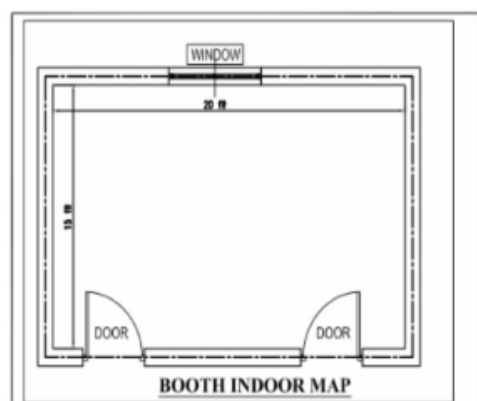

নির্বাচক নিবন্ধন আধিকারিকের স্বাক্ষর

Nazri Naksha

Google Map View

Polling Station Building Front View

Polling Station Front View

Cad View

Key MAP View

1 নাম : নাসিমা খাতুন স্বামীর নাম: আইনুল বাড়ির নং : n0102 বয়স : 70 লিঙ্গ : মহিলা	NAZ0692913	ফটো উপলব্ধ	2 নাম : ফারহাৎজা দেবা স্বামীর নাম: জোমলি আহমেদ খান বাড়ির নং : n0111 বয়স : 45 লিঙ্গ : মহিলা	NAZ0814889	ফটো উপলব্ধ	3 নাম : শবনম খাতুন স্বামীর নাম: মঃ আলম আনসারি বাড়ির নং : n0113 বয়স : 31 লিঙ্গ : মহিলা	NAZ0968875	ফটো উপলব্ধ
4 নাম : সামসুদ্দিন মিঞা পিতার নাম: গুফর মিঞা বাড়ির নং : n0120 বয়স : 76 লিঙ্গ : পুরুষ	NAZ1004613	ফটো উপলব্ধ	5 নাম : মহঃ ইউসুফ রাজা পিতার নাম: মোহাম্মদ জুমরাতি মিয়া বাড়ির নং : n0120 বয়স : 49 লিঙ্গ : পুরুষ	NAZ1332253	ফটো উপলব্ধ	6 নাম : রুকসার খাতুন পিতার নাম: মহঃ সামসুদ্দিন মিঞা বাড়ির নং : n0120 বয়স : 31 লিঙ্গ : মহিলা	NAZ1097971	ফটো উপলব্ধ
7 নাম : সামিউন নিশা পিতার নাম: মোহাম্মদ যুসুত রাজা বাড়ির নং : n0121 বয়স : 42 লিঙ্গ : মহিলা	NAZ1004621	ফটো উপলব্ধ	8 নাম : নুজহাত পরবীন পিতার নাম: আবদুল জব্বার বাড়ির নং : n0271 বয়স : 31 লিঙ্গ : মহিলা	NAZ1097997	ফটো উপলব্ধ	9 নাম : পিকি সিনহা স্বামীর নাম: জয় প্রকাশ লালা বাড়ির নং : n0302 বয়স : 34 লিঙ্গ : মহিলা	NAZ1204502	ফটো উপলব্ধ
#2 10 নাম : বাবর আনসারি পিতার নাম: ইমামউদ্দিন মিয়া বাড়ির নং : n0301 বয়স : 30 লিঙ্গ : পুরুষ	NAZ1301548	ফটো উপলব্ধ	11 নাম : মরিয়ম বিবি স্বামীর নাম: ইমামুদ্দীন মিয়া বাড়ির নং : n0301 বয়স : 56 লিঙ্গ : মহিলা	NAZ1204494	ফটো উপলব্ধ	Q 12 নাম : পার্বতী দেবী স্বামীর নাম: অশোক লাল বাড়ির নং : বয়স : 62 লিঙ্গ : মহিলা	NAZ1204437	ফটো উপলব্ধ
13 নাম : কাঞ্চন দেবী স্বামীর নাম: নীতিশ কুমার সিং বাড়ির নং : n0293 বয়স : 47 লিঙ্গ : মহিলা	NAZ1204353	ফটো উপলব্ধ	14 নাম : মহঃ শামশির পিতার নাম: মহঃ সুলেমান বাড়ির নং : n0291 বয়স : 55 লিঙ্গ : পুরুষ	NAZ1204312	ফটো উপলব্ধ	15 নাম : মোহাম্মদ খুরশিদ পিতার নাম: মোহাম্মদ শমশের বাড়ির নং : ওয়ার্ড নং 10 বয়স : 22 লিঙ্গ : পুরুষ	NAZ2002988	ফটো উপলব্ধ
16 নাম : মহঃ সিদ্দিক আলম পিতার নাম: মুসলিম মিঞা বাড়ির নং : n0288 বয়স : 47 লিঙ্গ : পুরুষ	NAZ1204247	ফটো উপলব্ধ	17 নাম : সমাইদা বেগম স্বামীর নাম: কৌশর আলম বাড়ির নং : n0287 বয়স : 31 লিঙ্গ : মহিলা	NAZ1204239	ফটো উপলব্ধ	18 নাম : কৌশর আলম পিতার নাম: মুসলিম মিঞা বাড়ির নং : n0286 বয়স : 52 লিঙ্গ : পুরুষ	NAZ1204221	ফটো উপলব্ধ
19 নাম : গুলসান আরা স্বামীর নাম: ইমতিয়াজ আলম বাড়ির নং : n0098 বয়স : 45 লিঙ্গ : মহিলা	NAZ0692871	ফটো উপলব্ধ	20 নাম : মোহাম্মদ মনউবর পিতার নাম: মহঃ নওসাদ বাড়ির নং : n0073 বয়স : 40 লিঙ্গ : পুরুষ	GDV3036258	ফটো উপলব্ধ	21 নাম : টিংকী দেবী স্বামীর নাম: উপেন্দ্র নোনিয়া বাড়ির নং : n0096 বয়স : 33 লিঙ্গ : মহিলা	NAZ1301514	ফটো উপলব্ধ
22 নাম : উপেন্দ্র নুনিয়া পিতার নাম: রাধে নুনিয়া বাড়ির নং : n0096 বয়স : 35 লিঙ্গ : পুরুষ	NAZ0692855	ফটো উপলব্ধ	23 নাম : প্রতি কুমারী স্বামীর নাম: চন্দন ঠাকুর বাড়ির নং : n0091 বয়স : 29 লিঙ্গ : মহিলা	NAZ1332246	ফটো উপলব্ধ	24 নাম : অমিত কুমার ঠাকুর পিতার নাম: কার্তিক প্রসাদ ঠাকুর বাড়ির নং : n0091 বয়স : 38 লিঙ্গ : পুরুষ	NAZ0692764	ফটো উপলব্ধ
25 নাম : সুমিত্রা কুমারী স্বামীর নাম: কার্তিক ঠাকুর বাড়ির নং : n0091 বয়স : 56 লিঙ্গ : মহিলা	NAZ0918094	ফটো উপলব্ধ	26 নাম : জুব্বেইদা খাতুন স্বামীর নাম: জনিয়ার খান বাড়ির নং : n0110 বয়স : 46 লিঙ্গ : মহিলা	NAZ0918110	ফটো উপলব্ধ	27 নাম : সুমন কুমারী স্বামীর নাম: বাসুকী প্রসাদ ভগত বাড়ির নং : n0104 বয়স : 50 লিঙ্গ : মহিলা	NAZ0692939	ফটো উপলব্ধ
28 নাম : ফাতমা খাতুন স্বামীর নাম: ইশাক খান বাড়ির নং : n0038 বয়স : 83 লিঙ্গ : মহিলা	GDV1096809	ফটো উপলব্ধ	29 নাম : মেরাজ খান পিতার নাম: ঈশাহক খান বাড়ির নং : n0038 বয়স : 41 লিঙ্গ : পুরুষ	GDV2795854	ফটো উপলব্ধ	#2 30 নাম : বিমল কুমার নুনিয়া পিতার নাম: অর্জুন নুনিয়া বাড়ির নং : n0076 বয়স : 36 লিঙ্গ : পুরুষ	GDV3036282	ফটো উপলব্ধ