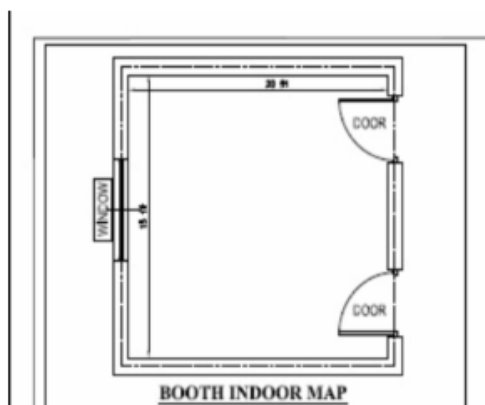

নির্বাচক নিবন্ধন আধিকারিকের স্বাক্ষর

Nazri Naksha

Google Map View

Polling Station Building Front View

Polling Station Front View

Cad View

Key MAP View

1 নাম : সোনী দেবী স্বামীর নাম: বিনোদ কুমার সাউ বাড়ির নং : n0149 বয়স : 38 লিঙ্গ : মহিলা	GDV3037462 ফটো উপলব্ধ	2 নাম : প্রমীলা দেবী স্বামীর নাম: চন্দন প্রসাদ বাড়ির নং : n0129 বয়স : 46 লিঙ্গ : মহিলা	NAZ0694034 ফটো উপলব্ধ	3 নাম : সরস্বতী দেবী স্বামীর নাম: রাজেশ নুনিয়া বাড়ির নং : 0096 বয়স : 45 লিঙ্গ : মহিলা	GDV3037488 ফটো উপলব্ধ
4 নাম : মীনা দেবী স্বামীর নাম: শঙ্কর নুনিয়া বাড়ির নং : n0021 বয়স : 63 লিঙ্গ : মহিলা	GDV0602250 ফটো উপলব্ধ	5 নাম : বিনোদ নুনিয়া পিতার নাম: শঙ্কর নুনিয়া বাড়ির নং : n0021 বয়স : 33 লিঙ্গ : পুরুষ	NAZ0921809 ফটো উপলব্ধ	6 নাম : রাজেন্দ্র চৌহান পিতার নাম: শঙ্কর চৌহান বাড়ির নং : n0021 বয়স : 46 লিঙ্গ : পুরুষ	GDV1585942 ফটো উপলব্ধ
7 নাম : উপেন্দ্র নুনিয়া পিতার নাম: শংকর নুনিয়া বাড়ির নং : n0021 বয়স : 39 লিঙ্গ : পুরুষ	GDV1585934 ফটো উপলব্ধ	8 নাম : গায়ত্রী দেবী স্বামীর নাম: উপেন্দ্র নুনিয়া বাড়ির নং : n0021 বয়স : 36 লিঙ্গ : মহিলা	NAZ1205624 ফটো উপলব্ধ	9 নাম : পৌতম কুমার নোনীয়া পিতার নাম: সুভাষ নোনীয়া বাড়ির নং : n0021 বয়স : 31 লিঙ্গ : পুরুষ	NAZ1205756 ফটো উপলব্ধ
10 নাম : সুদামা নুনিয়া পিতার নাম: বিংগন নুনিয়া বাড়ির নং : n0060 বয়স : 40 লিঙ্গ : পুরুষ	NAZ0816140 ফটো উপলব্ধ	11 নাম : লীলা কুমারী নুনিয়া পিতার নাম: বিংগন নুনিয়া বাড়ির নং : n0060 বয়স : 36 লিঙ্গ : মহিলা	NAZ0919944 ফটো উপলব্ধ	12 নাম : চাঁদু নোনীয়া পিতার নাম: বিংগন নোনীয়া বাড়ির নং : n0060 বয়স : 36 লিঙ্গ : পুরুষ	NAZ1099241 ফটো উপলব্ধ
13 নাম : রিক্ত দেবী স্বামীর নাম: কৃষ্ণ রাম বাড়ির নং : n0335 বয়স : 44 লিঙ্গ : মহিলা	DVM2283745 ফটো উপলব্ধ	14 নাম : ধানো তাঁতী স্বামীর নাম: রামাশীষ তাঁতী বাড়ির নং : n0017 বয়স : 51 লিঙ্গ : মহিলা	WB/38/262/258582 ফটো উপলব্ধ	15 নাম : শুভম তাঁতী পিতার নাম: নন্দলাল তাঁতী বাড়ির নং : n0017 বয়স : 34 লিঙ্গ : পুরুষ	NAZ1099134 ফটো উপলব্ধ
16 নাম : মীরা কুমারী পিতার নাম: কপিল দেও পাসোয়ান বাড়ির নং : n0124 বয়স : 31 লিঙ্গ : মহিলা	NAZ1205715 ফটো উপলব্ধ	17 নাম : রবি পাসোয়ান মায়ের নাম: সরিতা দেবী বাড়ির নং : n0124 বয়স : 31 লিঙ্গ : পুরুষ	NAZ1256890 ফটো উপলব্ধ	18 নাম : রীনা দেবী স্বামীর নাম: মনোজ কুমার পাসোয়ান বাড়ির নং : n0124 বয়স : 32 লিঙ্গ : মহিলা	NAZ1205681 ফটো উপলব্ধ
19 নাম : লালন কুমার পাসোয়ান পিতার নাম: কপিল দেও পাসোয়ান বাড়ির নং : n0124 বয়স : 33 লিঙ্গ : পুরুষ	NAZ1205459 ফটো উপলব্ধ	20 নাম : অনুরাধা পাসোয়ান পিতার নাম: বিনোদ পাসোয়ান বাড়ির নং : n0124 বয়স : 33 লিঙ্গ : মহিলা	NAZ1205467 ফটো উপলব্ধ	21 নাম : বিশাল কুমার পাসোয়ান পিতার নাম: কপিল দেও পাসোয়ান বাড়ির নং : n0124 বয়স : 33 লিঙ্গ : পুরুষ	NAZ1205442 ফটো উপলব্ধ
22 নাম : মমতা কুমারী স্বামীর নাম: বীরু কুমার দাস বাড়ির নং : n0124 বয়স : 38 লিঙ্গ : মহিলা	NAZ1256916 ফটো উপলব্ধ	23 নাম : নীতু দেবী পাশোয়ান স্বামীর নাম: কৃষ্ণান কুমার পাশোয়ান বাড়ির নং : n0124 বয়স : 41 লিঙ্গ : মহিলা	NAZ0694166 ফটো উপলব্ধ	24 নাম : কৃষান কুমার পাশোয়ান পিতার নাম: মগন পাশোয়ান বাড়ির নং : n0124 বয়স : 44 লিঙ্গ : পুরুষ	NAZ0694158 ফটো উপলব্ধ
25 নাম : রীতা দাস স্বামীর নাম: সঞ্জয় দাস বাড়ির নং : n0124 বয়স : 37 লিঙ্গ : মহিলা	NAZ0694232 ফটো উপলব্ধ	26 নাম : সঞ্জয় দাস পিতার নাম: রামচন্দ্র দাস বাড়ির নং : n0124 বয়স : 48 লিঙ্গ : পুরুষ	GDV2541084 ফটো উপলব্ধ	27 নাম : মনোজ কুমার পাসোয়ান পিতার নাম: কপিলদেও পাসোয়ান বাড়ির নং : n0124 বয়স : 44 লিঙ্গ : পুরুষ	GDV1585967 ফটো উপলব্ধ
28 নাম : সাবো দেবী পাসোয়ান স্বামীর নাম: কপিলদেও পাসোয়ান বাড়ির নং : n0124 বয়স : 61 লিঙ্গ : মহিলা	GDV0304808 ফটো উপলব্ধ	29 নাম : কপিল দেও পাসোয়ান পিতার নাম: মিশরী পাসোয়ান বাড়ির নং : n0124 বয়স : 67 লিঙ্গ : পুরুষ	GDV0304790 ফটো উপলব্ধ	30 নাম : পিঙ্কি দেবী স্বামীর নাম: বিক্রম দাস বাড়ির নং : n0124 বয়স : 46 লিঙ্গ : মহিলা	GDV2541076 ফটো উপলব্ধ