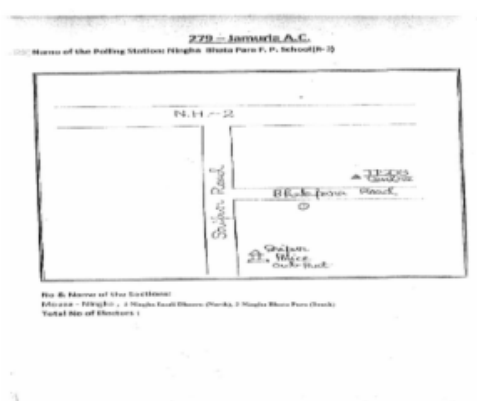

নির্বাচক নিবন্ধন আধিকারিকের স্বাক্ষর

Nazri Naksha

Google Map View

Polling Station Building Front View

Polling Station Front View

Cad View

Key MAP View

বিধানসভা নির্বাচনক্ষেত্রের নং, নাম : 279-জামুরিয়া
ভাগ নং, নাম : 1-নিংঘা ইমলি ধাওড়া (উত্তর)