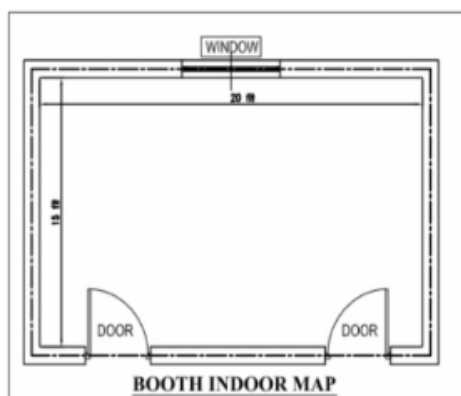

নির্বাচক নিবন্ধন আধিকারিকের স্বাক্ষর

Nazri Naksha

Google Map View

Polling Station Building Front View

Polling Station Front View

Cad View

Key MAP View

1	WB/38/262/213397	NAZ0986844	3	GDV3091303	
নাম : রাহিলা খাতুন স্বামীর নাম: মনিরুদ্দিন আনসারি বাড়ির নং : n0350 বয়স : 61 লিঙ্গ : মহিলা	ফটো উপলব্ধ	নাম : অনজুম আরা পিতার নাম: আবদুল কুদ্দুস আনসারি বাড়ির নং : n0395 বয়স : 34 লিঙ্গ : মহিলা	ফটো উপলব্ধ	নাম : বাসুদেব নুনিয়া পিতার নাম: মুনিলাল নুনিয়া বাড়ির নং : n0036 বয়স : 40 লিঙ্গ : পুরুষ	ফটো উপলব্ধ
4	NAZ1206242	NAZ1206051	6	NAZ1206234	
নাম : মালতি দেবী স্বামীর নাম: বাসুদেব নুনিয়া বাড়ির নং : n0036 বয়স : 37 লিঙ্গ : মহিলা	ফটো উপলব্ধ	নাম : উমা শংকর নোনিয়া পিতার নাম: মুনিলাল নোনিয়া বাড়ির নং : n0036 বয়স : 39 লিঙ্গ : পুরুষ	ফটো উপলব্ধ	নাম : রাধা কুমারী পিতার নাম: ভীম নোনিয়া বাড়ির নং : n0036 বয়স : 31 লিঙ্গ : মহিলা	ফটো উপলব্ধ
7	GDV2907988	NAZ0816017	9	NAZ1206275	
নাম : সুগিয়া দেবী স্বামীর নাম: সাধু বেলদার বাড়ির নং : n0034 বয়স : 42 লিঙ্গ : মহিলা	ফটো উপলব্ধ	নাম : আসারফ আলি পিতার নাম: মহঃ ইউনুস সেখ বাড়ির নং : n0060 বয়স : 34 লিঙ্গ : পুরুষ	ফটো উপলব্ধ	নাম : জামবতী দেবী স্বামীর নাম: ভীম নুনিয়া বাড়ির নং : n0036 বয়স : 48 লিঙ্গ : মহিলা	ফটো উপলব্ধ
10	NAZ1206184	NAZ0919696	12	NAZ1390749	
নাম : রেহানা খাতুন স্বামীর নাম: মহঃ ইরসাদ বাড়ির নং : n0010 বয়স : 31 লিঙ্গ : মহিলা	ফটো উপলব্ধ	নাম : মহঃ ইরসাদ পিতার নাম: মহঃ সেলিম বাড়ির নং : n0010 বয়স : 38 লিঙ্গ : পুরুষ	ফটো উপলব্ধ	নাম : সোহানা স্বামীর নাম: সেলিম বাড়ির নং : n0010 বয়স : 65 লিঙ্গ : মহিলা	ফটো উপলব্ধ
13	NAZ1390756	NAZ1480920	15	NAZ1696632	
নাম : মহঃ সেলিম পিতার নাম: ইব্রাহিম বাড়ির নং : n0010 বয়স : 70 লিঙ্গ : পুরুষ	ফটো উপলব্ধ	নাম : মহঃ আবুল খান পিতার নাম: মহঃ রহিম খান বাড়ির নং : n0010 বয়স : 28 লিঙ্গ : পুরুষ	ফটো উপলব্ধ	নাম : মহঃ ইস্তেখার আলম পিতার নাম: মহঃ আলতামিস বাড়ির নং : 000 বয়স : 36 লিঙ্গ : মহিলা	ফটো উপলব্ধ
16	NAZ1803337	NAZ1894989	18	NAZ1593607	
নাম : নেহা কুমারী পিতার নাম: দীপ মগর বাড়ির নং : এন0252 বয়স : 23 লিঙ্গ : মহিলা	ফটো উপলব্ধ	নাম : আমন কুমার পিতার নাম: অজয় কুমার শ্রীবাস্তব বাড়ির নং : এন/এ বয়স : 22 লিঙ্গ : পুরুষ	ফটো উপলব্ধ	নাম : ওয়াহিদ আনসারি পিতার নাম: মোহাম্মদ সমু বাড়ির নং : 000 বয়স : 25 লিঙ্গ : পুরুষ	ফটো উপলব্ধ
19	NAZ1697069	NAZ1629518	21	NAZ1481001	
নাম : মহঃ খুরশিদ আনসারি পিতার নাম: মহঃ ইসলাম আনসারি বাড়ির নং : 00 বয়স : 40 লিঙ্গ : পুরুষ	ফটো উপলব্ধ	নাম : মোহাম্মদ সরতাজ আনসারি পিতার নাম: মোহাম্মদ ইলিয়াস আনসারি বাড়ির নং : এন13 বয়স : 40 লিঙ্গ : পুরুষ	ফটো উপলব্ধ	নাম : দানিশ আনসারী পিতার নাম: মনিরুদ্দিন আনসারী বাড়ির নং : n0352 বয়স : 27 লিঙ্গ : পুরুষ	ফটো উপলব্ধ
22	GDV2793255	WB/38/262/213471	24	GDV0304212	
নাম : মহঃ আলিমুদ্দিন আনসারি পিতার নাম: মনিরুদ্দিন আনসারি বাড়ির নং : n0351 বয়স : 39 লিঙ্গ : পুরুষ	ফটো উপলব্ধ	নাম : মনিরুদ্দিন আনসারি পিতার নাম: গুলাম রসুল বাড়ির নং : n0352 বয়স : 66 লিঙ্গ : পুরুষ	ফটো উপলব্ধ	নাম : আমীরুদ্দিন আনসারী পিতার নাম: জব্বার আনসারী বাড়ির নং : n0014 বয়স : 58 লিঙ্গ : পুরুষ	ফটো উপলব্ধ
25	WB/38/262/258077	GDV0304238	27	GDV0304253	
নাম : কালাম আনসারী পিতার নাম: জব্বার আনসারী বাড়ির নং : n0014 বয়স : 54 লিঙ্গ : পুরুষ	ফটো উপলব্ধ	নাম : গোলাম আনসারী পিতার নাম: আব্দুল জব্বার আনসারী বাড়ির নং : n0014 বয়স : 56 লিঙ্গ : পুরুষ	ফটো উপলব্ধ	নাম : রোকসানা আনসারী স্বামীর নাম: গোলাম আনসারী বাড়ির নং : n0014 বয়স : 52 লিঙ্গ : মহিলা	ফটো উপলব্ধ
28	NAZ0919506	NAZ1302330	30	NAZ0693796	
নাম : সাবানা পারভীন আনসারী স্বামীর নাম: মহঃ বারিক আনসারী বাড়ির নং : n0014 বয়স : 42 লিঙ্গ : মহিলা	ফটো উপলব্ধ	নাম : মহঃ ইজাজ আনসারি পিতার নাম: মহঃ আমিরুদ্দিন আনসারি বাড়ির নং : n0014 বয়স : 39 লিঙ্গ : পুরুষ	ফটো উপলব্ধ	নাম : মহঃ আজাদ আনসারী পিতার নাম: মহঃ আমিরুদ্দিন আনসারী বাড়ির নং : n0043 বয়স : 38 লিঙ্গ : পুরুষ	ফটো উপলব্ধ