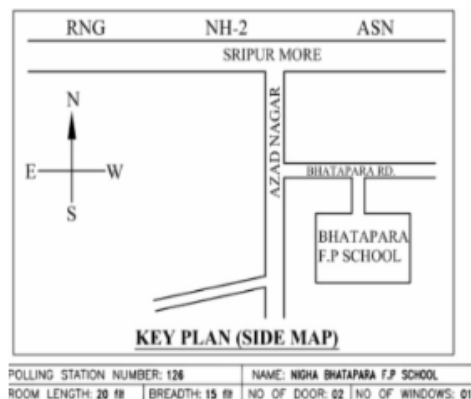

নির্বাচক নিবন্ধন আধিকারিকের স্বাক্ষর

Nazri Naksha

Google Map View

Polling Station Building Front View

Polling Station Front View

Cad View

Key MAP View

1	WB/38/262/213397	NAZ0986844	3	GDV3091303	
নাম : রাহিলা খাতুন স্বামীর নাম: মনিরুদ্দিন আনসারি বাড়ির নং : n0350 বয়স : 61 লিঙ্গ : মহিলা	ফটো উপলব্ধ	নাম : অনজুম আরা পিতার নাম: আবদুল কুদ্দুস আনসারি বাড়ির নং : n0395 বয়স : 34 লিঙ্গ : মহিলা	ফটো উপলব্ধ	নাম : বাসুদেব নুনিয়া পিতার নাম: মুনিলাল নুনিয়া বাড়ির নং : n0036 বয়স : 40 লিঙ্গ : পুরুষ	ফটো উপলব্ধ
4	NAZ1206242	NAZ1206051	6	NAZ1206234	
নাম : মালতি দেবী স্বামীর নাম: বাসুদেব নুনিয়া বাড়ির নং : n0036 বয়স : 37 লিঙ্গ : মহিলা	ফটো উপলব্ধ	নাম : উমা শংকর নোনিয়া পিতার নাম: মুনিলাল নোনিয়া বাড়ির নং : n0036 বয়স : 39 লিঙ্গ : পুরুষ	ফটো উপলব্ধ	নাম : রাধা কুমারী পিতার নাম: ভীম নোনিয়া বাড়ির নং : n0036 বয়স : 31 লিঙ্গ : মহিলা	ফটো উপলব্ধ
7	GDV2907988	NAZ0816017	9	NAZ1206275	
নাম : সুগিয়া দেবী স্বামীর নাম: সাধু বেলদার বাড়ির নং : n0034 বয়স : 42 লিঙ্গ : মহিলা	ফটো উপলব্ধ	নাম : আসারফ আলি পিতার নাম: মহঃ ইউনুস সেখ বাড়ির নং : n0060 বয়স : 34 লিঙ্গ : পুরুষ	ফটো উপলব্ধ	নাম : জামবতী দেবী স্বামীর নাম: ভীম নুনিয়া বাড়ির নং : n0036 বয়স : 48 লিঙ্গ : মহিলা	ফটো উপলব্ধ
10	NAZ1206184	NAZ0919696	12	NAZ1390749	
নাম : রেহানা খাতুন স্বামীর নাম: মহঃ ইরসাদ বাড়ির নং : n0010 বয়স : 31 লিঙ্গ : মহিলা	ফটো উপলব্ধ	নাম : মহঃ ইরসাদ পিতার নাম: মহঃ সেলিম বাড়ির নং : n0010 বয়স : 38 লিঙ্গ : পুরুষ	ফটো উপলব্ধ	নাম : সোহানা স্বামীর নাম: সেলিম বাড়ির নং : n0010 বয়স : 65 লিঙ্গ : মহিলা	ফটো উপলব্ধ
13	NAZ1390756	NAZ1480920	15	NAZ1696632	
নাম : মহঃ সেলিম পিতার নাম: ইব্রাহিম বাড়ির নং : n0010 বয়স : 70 লিঙ্গ : পুরুষ	ফটো উপলব্ধ	নাম : মহঃ আবুল খান পিতার নাম: মহঃ রহিম খান বাড়ির নং : n0010 বয়স : 28 লিঙ্গ : পুরুষ	ফটো উপলব্ধ	নাম : মহঃ ইস্তেখার আলম পিতার নাম: মহঃ আলতামিস বাড়ির নং : 000 বয়স : 36 লিঙ্গ : মহিলা	ফটো উপলব্ধ
16	NAZ1803337	NAZ1894989	18	NAZ1593607	
নাম : নেহা কুমারী পিতার নাম: দীপ মগর বাড়ির নং : এন0252 বয়স : 23 লিঙ্গ : মহিলা	ফটো উপলব্ধ	নাম : আমন কুমার পিতার নাম: অজয় কুমার শ্রীবাস্তব বাড়ির নং : এন/এ বয়স : 22 লিঙ্গ : পুরুষ	ফটো উপলব্ধ	নাম : ওয়াহিদ আনসারি পিতার নাম: মোহাম্মদ সমু বাড়ির নং : 000 বয়স : 25 লিঙ্গ : পুরুষ	ফটো উপলব্ধ
19	NAZ1697069	NAZ1629518	21	NAZ1481001	
নাম : মহঃ খুরশিদ আনসারি পিতার নাম: মহঃ ইসলাম আনসারি বাড়ির নং : 00 বয়স : 40 লিঙ্গ : পুরুষ	ফটো উপলব্ধ	নাম : মোহাম্মদ সরতাজ আনসারি পিতার নাম: মোহাম্মদ ইলিয়াস আনসারি বাড়ির নং : এন13 বয়স : 40 লিঙ্গ : পুরুষ	ফটো উপলব্ধ	নাম : দানিশ আনসারী পিতার নাম: মনিরুদ্দিন আনসারী বাড়ির নং : n0352 বয়স : 27 লিঙ্গ : পুরুষ	ফটো উপলব্ধ
22	GDV2793255	WB/38/262/213471	24	GDV0304212	
নাম : মহঃ আলিমুদ্দিন আনসারি পিতার নাম: মনিরুদ্দিন আনসারি বাড়ির নং : n0351 বয়স : 39 লিঙ্গ : পুরুষ	ফটো উপলব্ধ	নাম : মনিরুদ্দিন আনসারি পিতার নাম: গুলাম রসুল বাড়ির নং : n0352 বয়স : 66 লিঙ্গ : পুরুষ	ফটো উপলব্ধ	নাম : আমীরুদ্দিন আনসারী পিতার নাম: জব্বার আনসারী বাড়ির নং : n0014 বয়স : 58 লিঙ্গ : পুরুষ	ফটো উপলব্ধ
25	WB/38/262/258077	GDV0304238	27	GDV0304253	
নাম : কালাম আনসারী পিতার নাম: জব্বার আনসারী বাড়ির নং : n0014 বয়স : 54 লিঙ্গ : পুরুষ	ফটো উপলব্ধ	নাম : গোলাম আনসারী পিতার নাম: আব্দুল জব্বার আনসারী বাড়ির নং : n0014 বয়স : 56 লিঙ্গ : পুরুষ	ফটো উপলব্ধ	নাম : রোকসানা আনসারী স্বামীর নাম: গোলাম আনসারী বাড়ির নং : n0014 বয়স : 52 লিঙ্গ : মহিলা	ফটো উপলব্ধ
28	NAZ0919506	NAZ1302330	30	NAZ0693796	
নাম : সাবানা পারভীন আনসারী স্বামীর নাম: মহঃ বারিক আনসারী বাড়ির নং : n0014 বয়স : 42 লিঙ্গ : মহিলা	ফটো উপলব্ধ	নাম : মহঃ ইজাজ আনসারি পিতার নাম: মহঃ আমিরুদ্দিন আনসারি বাড়ির নং : n0014 বয়স : 39 লিঙ্গ : পুরুষ	ফটো উপলব্ধ	নাম : মহঃ আজাদ আনসারী পিতার নাম: মহঃ আমিরুদ্দিন আনসারী বাড়ির নং : n0043 বয়স : 38 লিঙ্গ : পুরুষ	ফটো উপলব্ধ