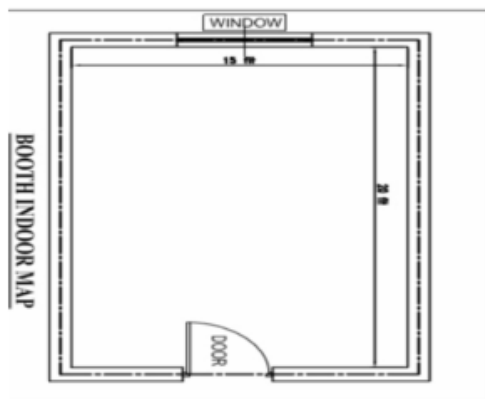

নির্বাচক নিবন্ধন আধিকারিকের স্বাক্ষর

Nazri Naksha

Google Map View

Polling Station Building Front View

Polling Station Front View

Cad View

Key MAP View

1 নাম : রেখা কুমারী পিতার নাম: লক্ষন দাস বাড়ির নং : n0102 বয়স : 35 লিঙ্গ : মহিলা	NAZ0924407 ফটো উপলব্ধ	2 নাম : রেশমা দেবী স্বামীর নাম: রবীন্দ্র যাদব বাড়ির নং : n0103 বয়স : 36 লিঙ্গ : মহিলা	NAZ0924423 ফটো উপলব্ধ	3 নাম : বন্দনা কুমারী পিতার নাম: ওম প্রকাশ পাসয়ান বাড়ির নং : n0104 বয়স : 35 লিঙ্গ : মহিলা	NAZ0924449 ফটো উপলব্ধ
4 নাম : ফুলয়া দেবী স্বামীর নাম: বিনোদ দুসাদ বাড়ির নং : n0105 বয়স : 53 লিঙ্গ : মহিলা	NAZ0924472 ফটো উপলব্ধ	5 নাম : রিংকী দেবী স্বামীর নাম: সন্তোষ কুমার পাসওয়ান বাড়ির নং : n0107 বয়স : 39 লিঙ্গ : মহিলা	NAZ0924498 ফটো উপলব্ধ	6 নাম : উপিন্দর কুমার বার্ণওয়াল মায়ের নাম: সুনিতা দেবী বাড়ির নং : n0116 বয়স : 40 লিঙ্গ : পুরুষ	NAZ1005685 ফটো উপলব্ধ
7 নাম : ললিতা দেবী স্বামীর নাম: উপিন্দর কুমার বার্ণওয়াল বাড়ির নং : n0116 বয়স : 38 লিঙ্গ : মহিলা	NAZ1208057 ফটো উপলব্ধ	8 নাম : মহঃ সরফরাজ আলম পিতার নাম: জাফির হক বাড়ির নং : n0117 বয়স : 37 লিঙ্গ : পুরুষ	NAZ1005693 ফটো উপলব্ধ	9 নাম : গুড়িয়া দেবী স্বামীর নাম: সরঞ্জু প্রসাদ মাহাতো বাড়ির নং : n0172 বয়স : 41 লিঙ্গ : মহিলা	NAZ1208081 ফটো উপলব্ধ
10 নাম : মহঃ নবাব খান পিতার নাম: মহঃ আব্বাস খান বাড়ির নং : n0173 বয়স : 38 লিঙ্গ : পুরুষ	NAZ1257310 ফটো উপলব্ধ	11 নাম : রামআশ্রয় দাস পিতার নাম: পরিয়াগ দাস বাড়ির নং : n0018 বয়স : 56 লিঙ্গ : পুরুষ	GDV1113695 ফটো উপলব্ধ	12 নাম : টনি দাস স্বামীর নাম: ঘনশ্যাম দাস বাড়ির নং : n0018 বয়স : 55 লিঙ্গ : মহিলা	GDV1114446 ফটো উপলব্ধ
13 নাম : রাহুল কুমার দাস পিতার নাম: ঘনশ্যাম দাস বাড়ির নং : n0018 বয়স : 32 লিঙ্গ : পুরুষ	NAZ1100296 ফটো উপলব্ধ	14 নাম : দশরথ দাস পিতার নাম: রাম আশ্রয় দাস বাড়ির নং : n0018 বয়স : 41 লিঙ্গ : পুরুষ	NAZ0924225 ফটো উপলব্ধ	15 নাম : বীরেন্দ্র কুমার দাস পিতার নাম: রামাশ্রয় দাস বাড়ির নং : n0018 বয়স : 38 লিঙ্গ : পুরুষ	NAZ1100411 ফটো উপলব্ধ
16 নাম : পূজা দেবী স্বামীর নাম: বিরেন্দ্র দাস বাড়ির নং : n0018 বয়স : 33 লিঙ্গ : মহিলা	NAZ1207992 ফটো উপলব্ধ	17 নাম : কুনাল দাস পিতার নাম: রাজকুমার দাস বাড়ির নং : n0018 বয়স : 32 লিঙ্গ : পুরুষ	NAZ1100353 ফটো উপলব্ধ	18 নাম : কৌশল্যা দেবী স্বামীর নাম: ভরত পাশোয়ান বাড়ির নং : n0066 বয়স : 61 লিঙ্গ : মহিলা	GDV2553048 ফটো উপলব্ধ
19 নাম : পাপু পাশোয়ান মায়ের নাম: কৌশল্যা দেবী বাড়ির নং : n0066 বয়স : 38 লিঙ্গ : পুরুষ	NAZ1100387 ফটো উপলব্ধ	20 নাম : বীরেন্দ্র কুমার পিতার নাম: জিতন দাস বাড়ির নং : n0080 বয়স : 39 লিঙ্গ : পুরুষ	GDV2553113 ফটো উপলব্ধ	21 নাম : বিনতী কুমারী পিতার নাম: জনাদন পাশোয়ান বাড়ির নং : N05 বয়স : 29 লিঙ্গ : মহিলা	ZQP1860444 ফটো উপলব্ধ
22 নাম : সুসিতা দেবী স্বামীর নাম: মনোজ মাহাতো বাড়ির নং : এন002 বয়স : 38 লিঙ্গ : মহিলা	NAZ1749118 ফটো উপলব্ধ	23 নাম : রেহানা আঞ্জুম পিতার নাম: মোহাম্মদ রশিদ বাড়ির নং : N05 বয়স : 25 লিঙ্গ : মহিলা	NAZ1679968 ফটো উপলব্ধ	24 নাম : আমীনা খাতুন স্বামীর নাম: মহঃ মমতাজ আহমেদ বাড়ির নং : n0044 বয়স : 69 লিঙ্গ : মহিলা	WB/38/262/270192 ফটো উপলব্ধ
25 নাম : মোহাম্মদ ইমতিয়াজ পিতার নাম: মমতাজ আনসারি বাড়ির নং : n0044 বয়স : 51 লিঙ্গ : পুরুষ	GDV0314997 ফটো উপলব্ধ	26 নাম : কবিতা উপ্যাধ্যায় পিতার নাম: সম্পদ উপ্যাধ্যায় বাড়ির নং : n0055 বয়স : 42 লিঙ্গ : মহিলা	GDV2909703 ফটো উপলব্ধ	27 নাম : অনুরাধা কুমারী সিং স্বামীর নাম: শ্রীনিবাস সিং বাড়ির নং : এন0055 বয়স : 33 লিঙ্গ : মহিলা	NAZ1595149 ফটো উপলব্ধ
28 নাম : দীপক কুমার পিতার নাম: বাণিকী পাসওয়ান বাড়ির নং : N09 বয়স : 27 লিঙ্গ : পুরুষ	NAZ1679133 ফটো উপলব্ধ	29 নাম : নন্দিনী দেবী পিতার নাম: জওহর পাসওয়ান বাড়ির নং : N05 বয়স : 29 লিঙ্গ : মহিলা	NAZ1680305 ফটো উপলব্ধ	30 নাম : সীম্বু কুমারী স্বামীর নাম: রবী কুমার যাদব বাড়ির নং : N05 বয়স : 26 লিঙ্গ : মহিলা	NAZ1679778 ফটো উপলব্ধ