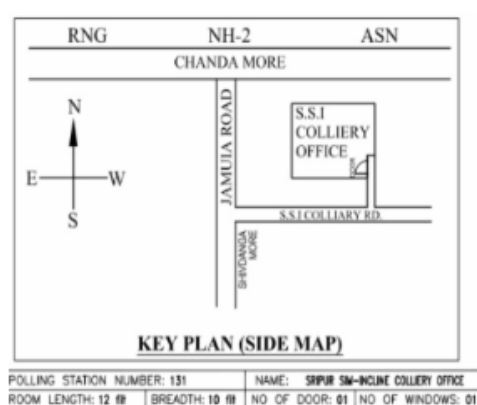

নির্বাচক নিবন্ধন আধিকারিকের স্বাক্ষর

Nazri Naksha

Google Map View

Polling Station Building Front View

Polling Station Front View

Cad View

Key MAP View

1 নাম : মোহাম্মদ আফতাব আলম পিতার নাম : মহঃ মনসোর আলম বাড়ির নং : এন0017 বয়স : 38 লিঙ্গ : পুরুষ	GDV2800100 ফটো উপলব্ধ	2 নাম : রিতা দেবী স্বামীর নাম : রাম বরন নুনিয়া বাড়ির নং : n0043 বয়স : 48 লিঙ্গ : মহিলা	NAZ0361303 ফটো উপলব্ধ	3 নাম : সাবিলা খাতুন স্বামীর নাম : মুন্না খাঁন বাড়ির নং : n0048 বয়স : 43 লিঙ্গ : মহিলা	NAZ0818799 ফটো উপলব্ধ
4 নাম : মনসুর মিয়া পিতার নাম : লিয়াকত মিঞা বাড়ির নং : n0017 বয়স : 76 লিঙ্গ : পুরুষ	GDV0316000 ফটো উপলব্ধ	5 নাম : নাজমা খাতুন স্বামীর নাম : মহঃ মনসুর আলম বাড়ির নং : n0017 বয়স : 67 লিঙ্গ : মহিলা	GDV0645689 ফটো উপলব্ধ	6 নাম : মোহাম্মদ আলাউদ্দিন পিতার নাম : ওয়ারিশ আলি মিঞা বাড়ির নং : n0017 বয়স : 56 লিঙ্গ : পুরুষ	NAZ1005917 ফটো উপলব্ধ
7 নাম : জামিলা খাতুন স্বামীর নাম : মোহাম্মদ ইকরাম বাড়ির নং : n0017 বয়স : 44 লিঙ্গ : মহিলা	NAZ1208511 ফটো উপলব্ধ	8 নাম : কাসিদা খাতুন স্বামীর নাম : মহঃ মনসুর আলম বাড়ির নং : n0017 বয়স : 46 লিঙ্গ : মহিলা	NAZ1006014 ফটো উপলব্ধ	9 নাম : মহঃ সাজ্জাদ পিতার নাম : মহঃ মনসুর আলম বাড়ির নং : হুস/750 বয়স : 44 লিঙ্গ : পুরুষ	GDV1103829 ফটো উপলব্ধ
10 নাম : সাহিন আফরিন পিতার নাম : মহঃ আলাউদ্দিন বাড়ির নং : n0017 বয়স : 29 লিঙ্গ : মহিলা	NAZ1303825 ফটো উপলব্ধ	11 নাম : আমিনাবেগম স্বামীর নাম : মুন্না বাড়ির নং : n0020 বয়স : 66 লিঙ্গ : মহিলা	GDV0644872 ফটো উপলব্ধ	12 নাম : মহম্মদ আলীম সেখ পিতার নাম : মহম্মদ মুন্না সেখ বাড়ির নং : n0020 বয়স : 41 লিঙ্গ : পুরুষ	NAZ1006006 ফটো উপলব্ধ
13 নাম : মোহাম্মদ সাবির শেখ পিতার নাম : মোহাম্মদ মুনমুন শেখ বাড়ির নং : n0020 বয়স : 38 লিঙ্গ : পুরুষ	GDV1104132 ফটো উপলব্ধ	14 নাম : সহিদ সেখ পিতার নাম : মহঃ মুন্না সেখ বাড়ির নং : n0020 বয়স : 33 লিঙ্গ : পুরুষ	NAZ0925727 ফটো উপলব্ধ	15 নাম : খাদিজা খাতুন পিতার নাম : সেখ মহম্মদ মুনমুন বাড়ির নং : n0020 বয়স : 32 লিঙ্গ : মহিলা	NAZ1005982 ফটো উপলব্ধ
16 নাম : কিলোমীটার্জ, মুসরাট জাহা স্বামীর নাম : মোহাম্মদ সাবির বাড়ির নং : এন0020 বয়স : 23 লিঙ্গ : মহিলা	NAZ2019099 ফটো উপলব্ধ	17 নাম : তাবাসসুম পারভীন স্বামীর নাম : মহঃ কাউসার বাড়ির নং : n0047 বয়স : 48 লিঙ্গ : মহিলা	NAZ0818781 ফটো উপলব্ধ	18 নাম : সাবিত্রী দেবী স্বামীর নাম : হারিল রায় বাড়ির নং : n0003 বয়স : 72 লিঙ্গ : মহিলা	NAZ1208461 ফটো উপলব্ধ
19 নাম : সর্বেশ্বর রায় পিতার নাম : পি.এন রায় বাড়ির নং : n0003 বয়স : 61 লিঙ্গ : পুরুষ	WB/38/262/276145 ফটো উপলব্ধ	20 নাম : লীলা দেবী স্বামীর নাম : এস.আর. রায় বাড়ির নং : n0003 বয়স : 56 লিঙ্গ : মহিলা	GDV1103795 ফটো উপলব্ধ	21 নাম : সন্ধ্যা কুমারী রায় পিতার নাম : সর্বেশ্বর রায় বাড়ির নং : n0003 বয়স : 36 লিঙ্গ : মহিলা	NAZ0696716 ফটো উপলব্ধ
22 নাম : পিকি রায় পিতার নাম : সুরেশ্বর রায় বাড়ির নং : n0003 বয়স : 35 লিঙ্গ : মহিলা	NAZ0818690 ফটো উপলব্ধ	23 নাম : মহঃ নাসিম পিতার নাম : নুর মহম্মদ বাড়ির নং : n0044 বয়স : 46 লিঙ্গ : পুরুষ	NAZ0696708 ফটো উপলব্ধ	24 নাম : পিকি পাসি স্বামীর নাম : কামলেশ পাসি বাড়ির নং : n0069 বয়স : 29 লিঙ্গ : মহিলা	NAZ1560291 ফটো উপলব্ধ
25 নাম : অজয় কুমার ঠাকুর পিতার নাম : আমেরিকা ঠাকুর বাড়ির নং : n0270 বয়স : 26 লিঙ্গ : পুরুষ	NAZ1560309 ফটো উপলব্ধ	26 নাম : পিকি সিংহ স্বামীর নাম : বিকাশ কুমার সিংহ বাড়ির নং : n0271 বয়স : 34 লিঙ্গ : মহিলা	NAZ1560317 ফটো উপলব্ধ	27 নাম : কুমিতা চ্যাটার্জী স্বামীর নাম : নীরপ চ্যাটার্জী বাড়ির নং : n0272 বয়স : 29 লিঙ্গ : মহিলা	NAZ1560325 ফটো উপলব্ধ
28 নাম : কুসুম দেবী স্বামীর নাম : রণজীত যাদব বাড়ির নং : n0273 বয়স : 35 লিঙ্গ : মহিলা	NAZ1560333 ফটো উপলব্ধ	29 নাম : মুন্না সিংহ পিতার নাম : জগদীশ সিংহ বাড়ির নং : n0274 বয়স : 42 লিঙ্গ : পুরুষ	NAZ1560341 ফটো উপলব্ধ	30 নাম : সঙ্গীতা দেবী স্বামীর নাম : মুন্না সিং বাড়ির নং : n0050 বয়স : 52 লিঙ্গ : মহিলা	NAZ0818815 ফটো উপলব্ধ