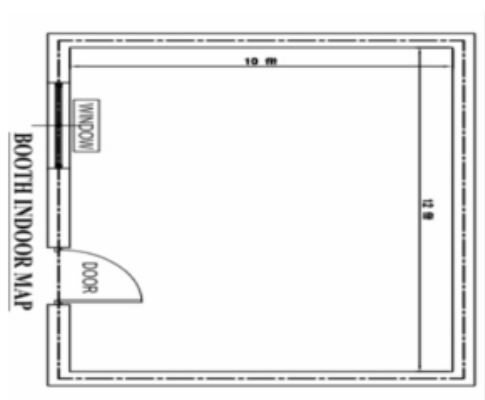

নির্বাচক নিবন্ধন আধিকারিকের স্বাক্ষর

Nazri Naksha

Google Map View

Polling Station Building Front View

Polling Station Front View

Cad View

Key MAP View

1 নাম : মোহাম্মদ আফতাব আলম পিতার নাম : মহঃ মনসোর আলম বাড়ির নং : এন0017 বয়স : 38 লিঙ্গ : পুরুষ	GDV2800100 ফটো উপলব্ধ	2 নাম : রিতা দেবী স্বামীর নাম : রাম বরন নুনিয়া বাড়ির নং : n0043 বয়স : 48 লিঙ্গ : মহিলা	NAZ0361303 ফটো উপলব্ধ	3 নাম : সাবিলা খাতুন স্বামীর নাম : মুন্না খাঁন বাড়ির নং : n0048 বয়স : 43 লিঙ্গ : মহিলা	NAZ0818799 ফটো উপলব্ধ
4 নাম : মনসুর মিয়া পিতার নাম : লিয়াকত মিঞা বাড়ির নং : n0017 বয়স : 76 লিঙ্গ : পুরুষ	GDV0316000 ফটো উপলব্ধ	5 নাম : নাজমা খাতুন স্বামীর নাম : মহঃ মনসুর আলম বাড়ির নং : n0017 বয়স : 67 লিঙ্গ : মহিলা	GDV0645689 ফটো উপলব্ধ	6 নাম : মোহাম্মদ আলাউদ্দিন পিতার নাম : ওয়ারিশ আলি মিঞা বাড়ির নং : n0017 বয়স : 56 লিঙ্গ : পুরুষ	NAZ1005917 ফটো উপলব্ধ
7 নাম : জামিলা খাতুন স্বামীর নাম : মোহাম্মদ ইকরাম বাড়ির নং : n0017 বয়স : 44 লিঙ্গ : মহিলা	NAZ1208511 ফটো উপলব্ধ	8 নাম : কাসিদা খাতুন স্বামীর নাম : মহঃ মনসুর আলম বাড়ির নং : n0017 বয়স : 46 লিঙ্গ : মহিলা	NAZ1006014 ফটো উপলব্ধ	9 নাম : মহঃ সাজ্জাদ পিতার নাম : মহঃ মনসুর আলম বাড়ির নং : হুস/750 বয়স : 44 লিঙ্গ : পুরুষ	GDV1103829 ফটো উপলব্ধ
10 নাম : সাহিন আফরিন পিতার নাম : মহঃ আলাউদ্দিন বাড়ির নং : n0017 বয়স : 29 লিঙ্গ : মহিলা	NAZ1303825 ফটো উপলব্ধ	11 নাম : আমিনাবেগম স্বামীর নাম : মুন্না বাড়ির নং : n0020 বয়স : 66 লিঙ্গ : মহিলা	GDV0644872 ফটো উপলব্ধ	12 নাম : মহম্মদ আলীম সেখ পিতার নাম : মহম্মদ মুন্না সেখ বাড়ির নং : n0020 বয়স : 41 লিঙ্গ : পুরুষ	NAZ1006006 ফটো উপলব্ধ
13 নাম : মোহাম্মদ সাবির শেখ পিতার নাম : মোহাম্মদ মুনমুন শেখ বাড়ির নং : n0020 বয়স : 38 লিঙ্গ : পুরুষ	GDV1104132 ফটো উপলব্ধ	14 নাম : সহিদ সেখ পিতার নাম : মহঃ মুন্না সেখ বাড়ির নং : n0020 বয়স : 33 লিঙ্গ : পুরুষ	NAZ0925727 ফটো উপলব্ধ	15 নাম : খাদিজা খাতুন পিতার নাম : সেখ মহম্মদ মুনমুন বাড়ির নং : n0020 বয়স : 32 লিঙ্গ : মহিলা	NAZ1005982 ফটো উপলব্ধ
16 নাম : কিলোমীটার্জ, মুসরাট জাহা স্বামীর নাম : মোহাম্মদ সাবির বাড়ির নং : এন0020 বয়স : 23 লিঙ্গ : মহিলা	NAZ2019099 ফটো উপলব্ধ	17 নাম : তাবাসসুম পারভীন স্বামীর নাম : মহঃ কাউসার বাড়ির নং : n0047 বয়স : 48 লিঙ্গ : মহিলা	NAZ0818781 ফটো উপলব্ধ	18 নাম : সাবিত্রী দেবী স্বামীর নাম : হারিল রায় বাড়ির নং : n0003 বয়স : 72 লিঙ্গ : মহিলা	NAZ1208461 ফটো উপলব্ধ
19 নাম : সর্বেশ্বর রায় পিতার নাম : পি.এন রায় বাড়ির নং : n0003 বয়স : 61 লিঙ্গ : পুরুষ	WB/38/262/276145 ফটো উপলব্ধ	20 নাম : লীলা দেবী স্বামীর নাম : এস.আর. রায় বাড়ির নং : n0003 বয়স : 56 লিঙ্গ : মহিলা	GDV1103795 ফটো উপলব্ধ	21 নাম : সন্ধ্যা কুমারী রায় পিতার নাম : সর্বেশ্বর রায় বাড়ির নং : n0003 বয়স : 36 লিঙ্গ : মহিলা	NAZ0696716 ফটো উপলব্ধ
22 নাম : পিকি রায় পিতার নাম : সুরেশ্বর রায় বাড়ির নং : n0003 বয়স : 35 লিঙ্গ : মহিলা	NAZ0818690 ফটো উপলব্ধ	23 নাম : মহঃ নাসিম পিতার নাম : নুর মহম্মদ বাড়ির নং : n0044 বয়স : 46 লিঙ্গ : পুরুষ	NAZ0696708 ফটো উপলব্ধ	24 নাম : পিকি পাসি স্বামীর নাম : কামলেশ পাসি বাড়ির নং : n0069 বয়স : 29 লিঙ্গ : মহিলা	NAZ1560291 ফটো উপলব্ধ
25 নাম : অজয় কুমার ঠাকুর পিতার নাম : আমেরিকা ঠাকুর বাড়ির নং : n0270 বয়স : 26 লিঙ্গ : পুরুষ	NAZ1560309 ফটো উপলব্ধ	26 নাম : পিকি সিংহ স্বামীর নাম : বিকাশ কুমার সিংহ বাড়ির নং : n0271 বয়স : 34 লিঙ্গ : মহিলা	NAZ1560317 ফটো উপলব্ধ	27 নাম : কুমিতা চ্যাটার্জী স্বামীর নাম : নীরপ চ্যাটার্জী বাড়ির নং : n0272 বয়স : 29 লিঙ্গ : মহিলা	NAZ1560325 ফটো উপলব্ধ
28 নাম : কুসুম দেবী স্বামীর নাম : রণজীত যাদব বাড়ির নং : n0273 বয়স : 35 লিঙ্গ : মহিলা	NAZ1560333 ফটো উপলব্ধ	29 নাম : মুন্না সিংহ পিতার নাম : জগদীশ সিংহ বাড়ির নং : n0274 বয়স : 42 লিঙ্গ : পুরুষ	NAZ1560341 ফটো উপলব্ধ	30 নাম : সঙ্গীতা দেবী স্বামীর নাম : মুন্না সিং বাড়ির নং : n0050 বয়স : 52 লিঙ্গ : মহিলা	NAZ0818815 ফটো উপলব্ধ