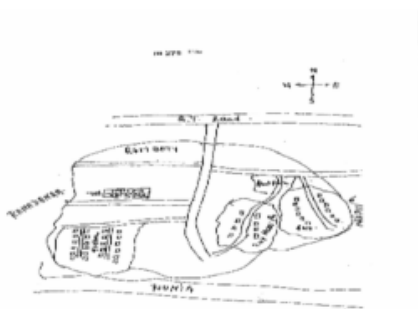

নির্বাচক নিবন্ধন আধিকারিকের স্বাক্ষর

Nazri Naksha

Google Map View

Polling Station Building Front View

Polling Station Front View

Cad View

Key MAP View

| | | | | | |
|---|--------------------------------|---|--------------------------------|---|--------------------------|
| 1 নাম : দশরথ কুমার কেওট মায়ের নাম: সনওয়া দেবী বাড়ির নং : n0046 বয়স : 29 লিঙ্গ : পুরুষ | NAZ1393370 ফটো উপলব্ধ | 2 নাম : সনওয়া দেবী স্বামীর নাম: আশরাফি কেওট বাড়ির নং : n0046 বয়স : 53 লিঙ্গ : মহিলা | NAZ0820621 ফটো উপলব্ধ | 3 নাম : সাহাজাদা মহম্মদ পিতার নাম: মুরতুজা মহম্মদ বাড়ির নং : n0007 বয়স : 43 লিঙ্গ : পুরুষ | MCB2486090 ফটো উপলব্ধ |
| 4 নাম : জয়বন নিশা স্বামীর নাম: মহ মুরতাজা বাড়ির নং : n0007 বয়স : 58 লিঙ্গ : মহিলা | WB/38/261/099083 ফটো উপলব্ধ | 5 নাম : আফতাব এম.ডি পিতার নাম: এম.ডি মুরতাজা বাড়ির নং : n0007 বয়স : 36 লিঙ্গ : পুরুষ | NAZ1007319 ফটো উপলব্ধ | 6 নাম : রুকসার খাতুন পিতার নাম: মহঃ মুরতাজা বাড়ির নং : n0007 বয়স : 30 লিঙ্গ : মহিলা | NAZ1210046 ফটো উপলব্ধ |
| 7 নাম : মঞ্জু বনিন্দা স্বামীর নাম: মনোজ কুমার বনিন্দা বাড়ির নং : n0040 বয়স : 40 লিঙ্গ : মহিলা | NAZ1209949 ফটো উপলব্ধ | 8 নাম : মায়্যা অধিকারী স্বামীর নাম: গনেশ বাহাদুর অধিকারী বাড়ির নং : n0015 বয়স : 66 লিঙ্গ : মহিলা | WB/38/261/099247 ফটো উপলব্ধ | 9 নাম : সুরজ অধিকারী পিতার নাম: গনেশ বাহাদুর অধিকারী বাড়ির নং : n0015 বয়স : 44 লিঙ্গ : পুরুষ | MCB1377142 ফটো উপলব্ধ |
| 10 নাম : সঞ্জয় অধিকারী পিতার নাম: গনেশ বাহাদুর অধিকারী বাড়ির নং : n0015 বয়স : 42 লিঙ্গ : পুরুষ | MCB1854421 ফটো উপলব্ধ | 11 নাম : মনোজ কুমার পিতার নাম: ছোটো রাম বাড়ির নং : এন0015 বয়স : 40 লিঙ্গ : পুরুষ | NAZ1864859 ফটো উপলব্ধ | 12 নাম : দীপক নোনিয়া পিতার নাম: মনোজ কুমার নোনিয়া বাড়ির নং : এন0015 বয়স : 26 লিঙ্গ : পুরুষ | NAZ1864917 ফটো উপলব্ধ |
| 13 নাম : মানতি দেবী স্বামীর নাম: জগদীশ ভূইয়া বাড়ির নং : এন0015 বয়স : 33 লিঙ্গ : মহিলা | NAZ1864933 ফটো উপলব্ধ | 14 নাম : সনীতা দেবী স্বামীর নাম: মৌঃ ভূইয়া বাড়ির নং : এন0015 বয়স : 40 লিঙ্গ : মহিলা | NAZ1865054 ফটো উপলব্ধ | 15 নাম : সোনি গোস্বামী স্বামীর নাম: শুভম গোস্বামী বাড়ির নং : এন0082 বয়স : 24 লিঙ্গ : মহিলা | NAZ1746221 ফটো উপলব্ধ |
| 16 নাম : ববি ভূইয়া পিতার নাম: সুভাষ ভূইয়া বাড়ির নং : এন0050 বয়স : 25 লিঙ্গ : পুরুষ | NAZ1746056 ফটো উপলব্ধ | 17 নাম : খুশবু গোস্বামী পিতার নাম: শিবকুমার গোস্বামী বাড়ির নং : n0050 বয়স : 33 লিঙ্গ : মহিলা | NAZ1007384 ফটো উপলব্ধ | 18 নাম : বাণ্টি গোস্বামী পিতার নাম: শিবকুমার গোস্বামী বাড়ির নং : n0050 বয়স : 32 লিঙ্গ : পুরুষ | NAZ1007376 ফটো উপলব্ধ |
| 19 নাম : শুভম গোস্বামী পিতার নাম: শিব কুমার গোস্বামী বাড়ির নং : n0050 বয়স : 31 লিঙ্গ : পুরুষ | NAZ1209998 ফটো উপলব্ধ | 20 নাম : উর্মিলা দাস স্বামীর নাম: শিবা রাম দাস বাড়ির নং : n0157 বয়স : 33 লিঙ্গ : মহিলা | NAZ1393289 ফটো উপলব্ধ | 21 নাম : সুনীল রায় পিতার নাম: অমন রায় বাড়ির নং : n0014 বয়স : 41 লিঙ্গ : পুরুষ | MCB2486108 ফটো উপলব্ধ |
| 22 নাম : বিকাশ কুমার রায় পিতার নাম: থমন রায় বাড়ির নং : n0014 বয়স : 31 লিঙ্গ : পুরুষ | NAZ1101799 ফটো উপলব্ধ | 23 নাম : থমন রায় পিতার নাম: মনভরন রায় বাড়ির নং : n0014 বয়স : 44 লিঙ্গ : পুরুষ | WB/38/261/099223 ফটো উপলব্ধ | 24 নাম : পূজা দেবী স্বামীর নাম: সোনা মন্ডল বাড়ির নং : n0170 বয়স : 40 লিঙ্গ : মহিলা | NAZ1514934 ফটো উপলব্ধ |
| 25 নাম : বিজলতী দেবী স্বামীর নাম: কৈলেশ্বর মন্ডল বাড়ির নং : এন0099 বয়স : 52 লিঙ্গ : মহিলা | NAZ1864156 ফটো উপলব্ধ | 26 নাম : মালতী দেবী স্বামীর নাম: রবি কুমার বাড়ির নং : এন0122 বয়স : 31 লিঙ্গ : মহিলা | RQF1431220 ফটো উপলব্ধ | 27 নাম : উমা অধিকারী স্বামীর নাম: সঞ্জয় অধিকারী বাড়ির নং : এন0051 বয়স : 31 লিঙ্গ : মহিলা | NAZ1864982 ফটো উপলব্ধ |
| 28 নাম : সুধা দেবী স্বামীর নাম: মনোজ রাম বাড়ির নং : এন0056 বয়স : 46 লিঙ্গ : মহিলা | NAZ1865021 ফটো উপলব্ধ | 29 নাম : মৌসুমী ভূইয়া মায়ের নাম: বিলেনদার ভূইয়া বাড়ির নং : এন0014 বয়স : 27 লিঙ্গ : মহিলা | NAZ1864214 ফটো উপলব্ধ | 30 নাম : অজয় কুমার মণ্ডল পিতার নাম: কৈলেশ্বর মণ্ডল বাড়ির নং : এন00৯৯ বয়স : 23 লিঙ্গ : পুরুষ | NAZ1745843 ফটো উপলব্ধ |