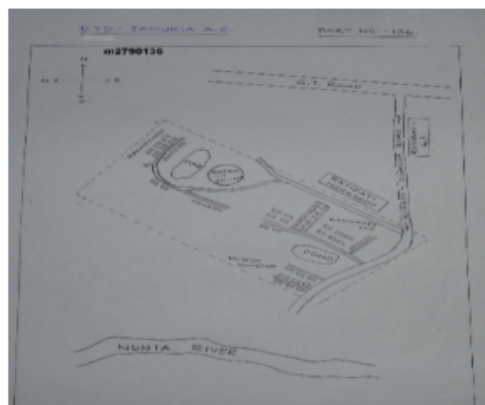

Nazri Naksha