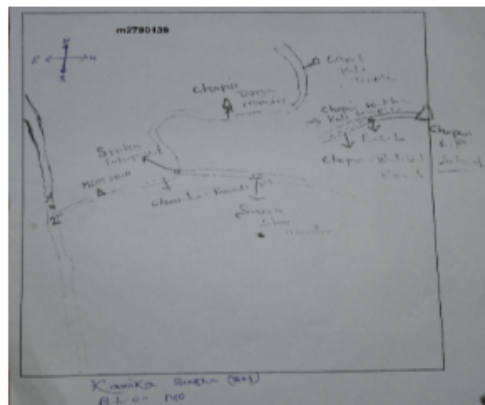

Nazri Naksha