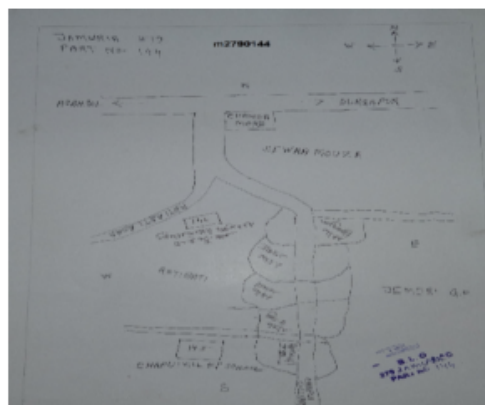

Nazri Naksha