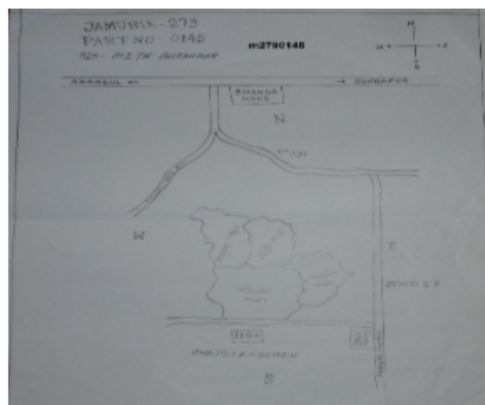

Nazri Naksha