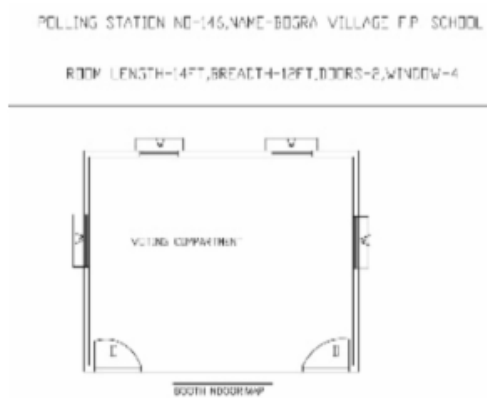

নির্বাচক নিবন্ধন আধিকারিকের স্বাক্ষর

Nazri Naksha

Google Map View

Polling Station Building Front View

Polling Station Front View

Cad View

Key MAP View

1 নাম : সুসিতা কর পিতার নাম: রমেশ কর বাড়ির নং : N0178 বয়স : 25 লিঙ্গ : মহিলা	NAZ1575505 ফটো উপলব্ধ	2 নাম : সরমা কর স্বামীর নাম: ভোলানাথ কর বাড়ির নং : এন0178 বয়স : 27 লিঙ্গ : মহিলা	NAZ1790666 ফটো উপলব্ধ	3 নাম : সোনালী চ্যাটাঙ্গী পিতার নাম: প্রবীর চ্যাটাঙ্গী বাড়ির নং : N0078 বয়স : 25 লিঙ্গ : মহিলা	NAZ1575471 ফটো উপলব্ধ
4 নাম : গোবিন্দ চৌধুরী পিতার নাম: ফাগু চৌধুরী বাড়ির নং : n0029 বয়স : 38 লিঙ্গ : পুরুষ	GDV2802098 ফটো উপলব্ধ	5 নাম : শান্তনা চৌধুরী স্বামীর নাম: গোবিন্দ চৌধুরী বাড়ির নং : n0029 বয়স : 37 লিঙ্গ : মহিলা	NAZ1214915 ফটো উপলব্ধ	6 নাম : মিরিা চৌধুরি স্বামীর নাম: গঙ্গা চৌধুরি বাড়ির নং : n0029 বয়স : 42 লিঙ্গ : মহিলা	GDV2564508 ফটো উপলব্ধ
7 নাম : মুকেশ চৌধুরী মায়ের নাম: গঙ্গা চৌধুরী বাড়ির নং : এন0029 বয়স : 24 লিঙ্গ : পুরুষ	NAZ1790708 ফটো উপলব্ধ	8 নাম : বাবলু টুডু পিতার নাম: বাদল টুডু বাড়ির নং : N0210 বয়স : 26 লিঙ্গ : পুরুষ	NAZ1575166 ফটো উপলব্ধ	9 নাম : কিরণময় খান্দর পিতার নাম: গোরা চাঁদ খান্দর বাড়ির নং : এন0176 বয়স : 23 লিঙ্গ : পুরুষ	NAZ1790518 ফটো উপলব্ধ
10 নাম : প্রিয়াঙ্কা দত্ত পিতার নাম: প্রদীপ দত্ত বাড়ির নং : এন0118 বয়স : 23 লিঙ্গ : মহিলা	NAZ1790591 ফটো উপলব্ধ	11 নাম : কুমুদ রঞ্জন দাস পিতার নাম: মিলন দাস বাড়ির নং : এন0224 বয়স : 24 লিঙ্গ : পুরুষ	NAZ1790567 ফটো উপলব্ধ	12 নাম : শুভজিত দাস পিতার নাম: চণ্ডী চরণ দাস বাড়ির নং : এন0042 বয়স : 24 লিঙ্গ : পুরুষ	NAZ1790542 ফটো উপলব্ধ
13 নাম : রুপা দাস স্বামীর নাম: সন্তু দাস বাড়ির নং : N05 বয়স : 28 লিঙ্গ : মহিলা	NAZ1672385 ফটো উপলব্ধ	14 নাম : পূজা বাউরি পিতার নাম: অশোক বাউরি বাড়ির নং : N03 বয়স : 32 লিঙ্গ : মহিলা	NAZ1670397 ফটো উপলব্ধ	15 নাম : বিশাল বাউরি মায়ের নাম: রুপি বাউরি বাড়ির নং : N07 বয়স : 28 লিঙ্গ : পুরুষ	NAZ1670439 ফটো উপলব্ধ
16 নাম : ঝরনা বাউরি পিতার নাম: ফটিক বাউরি বাড়ির নং : N08 বয়স : 28 লিঙ্গ : মহিলা	NAZ1671841 ফটো উপলব্ধ	17 নাম : অরুণ বাউরি মায়ের নাম: রুপি বাউরি বাড়ির নং : N04 বয়স : 29 লিঙ্গ : পুরুষ	NAZ1670454 ফটো উপলব্ধ	18 নাম : কার্তিক বাউরি পিতার নাম: দেবেন বাউরি বাড়ির নং : N08 বয়স : 24 লিঙ্গ : পুরুষ	NAZ1671809 ফটো উপলব্ধ
19 নাম : প্রিয়া বাউরি পিতার নাম: দীপেন বাউরি বাড়ির নং : N05 বয়স : 24 লিঙ্গ : মহিলা	NAZ1672377 ফটো উপলব্ধ	20 নাম : জবা বাউরি পিতার নাম: অশোক বাউরি বাড়ির নং : N08 বয়স : 27 লিঙ্গ : মহিলা	NAZ1671544 ফটো উপলব্ধ	21 নাম : পৌরব বাউরি পিতার নাম: তপন বাউরি বাড়ির নং : N05 বয়স : 25 লিঙ্গ : পুরুষ	NAZ1672021 ফটো উপলব্ধ
22 নাম : অবিনাশ বাউরি পিতার নাম: ধীরেন বাউরি বাড়ির নং : N07 বয়স : 24 লিঙ্গ : পুরুষ	NAZ1671932 ফটো উপলব্ধ	23 নাম : ওমপ্রকাশ বাউরি মায়ের নাম: বেদোনা বাউরি বাড়ির নং : N08 বয়স : 46 লিঙ্গ : পুরুষ	NAZ1671858 ফটো উপলব্ধ	24 নাম : আশা বাউরি স্বামীর নাম: দশরথ বাউরি বাড়ির নং : N08 বয়স : 30 লিঙ্গ : মহিলা	NAZ1672146 ফটো উপলব্ধ
25 নাম : বাবন বাউরি পিতার নাম: ওমপ্রকাশ বাউরি বাড়ির নং : N08 বয়স : 24 লিঙ্গ : পুরুষ	NAZ1671668 ফটো উপলব্ধ	26 নাম : মনাব বরি পিতার নাম: ওম প্রকাশ বরি বাড়ির নং : এন05 বয়স : 21 লিঙ্গ : পুরুষ	NAZ1902600 ফটো উপলব্ধ	27 নাম : মধুসূদন বাউরী পিতার নাম: চন্দন বাউরী বাড়ির নং : এন65 বয়স : 33 লিঙ্গ : পুরুষ	ZQP1262906 ফটো উপলব্ধ
28 নাম : পুনম বাউরি স্বামীর নাম: জয় বাউরি বাড়ির নং : এন01 বয়স : 25 লিঙ্গ : মহিলা	NAZ1902394 ফটো উপলব্ধ	29 নাম : অন্ন বাউরী স্বামীর নাম: চন্দন বাউরী বাড়ির নং : এন69 বয়স : 51 লিঙ্গ : মহিলা	NAZ1902279 ফটো উপলব্ধ	30 নাম : শক্ত বাউরী মায়ের নাম: অন্ন বাউরী বাড়ির নং : এন65 বয়স : 25 লিঙ্গ : পুরুষ	ZQP2637072 ফটো উপলব্ধ