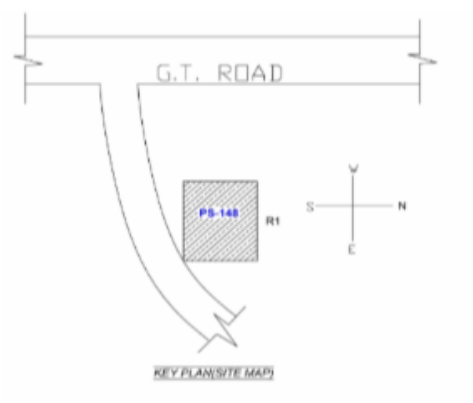

নির্বাচক নিবন্ধন আধিকারিকের স্বাক্ষর

Nazri Naksha

Google Map View

Polling Station Building Front View

Polling Station Front View

Cad View

Key MAP View

বিধানসভা নির্বাচনক্ষেত্রের নং, নাম : 279-জামুরিয়া
ভাগ নং, নাম : 1-বোগড়া দক্ষিন নিচু ধাওড়া