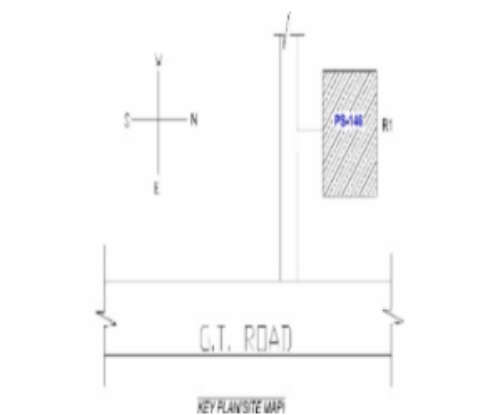

নির্বাচক নিবন্ধন আধিকারিকের স্বাক্ষর

Nazri Naksha

Google Map View

Polling Station Building Front View

Polling Station Front View

Cad View

Key MAP View

বিধানসভা নির্বাচনক্ষেত্রের নং, নাম : 279-জামুরিয়া
ভাগ নং, নাম : 1-উত্তর বোগড়া চটি