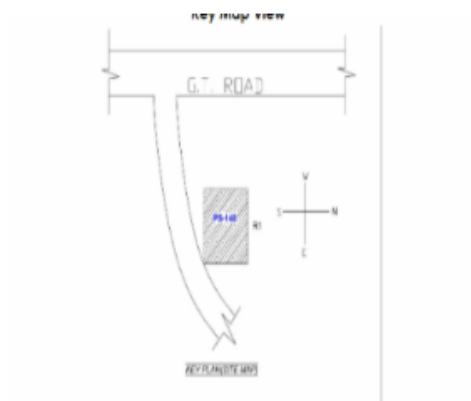

Nazri Naksha