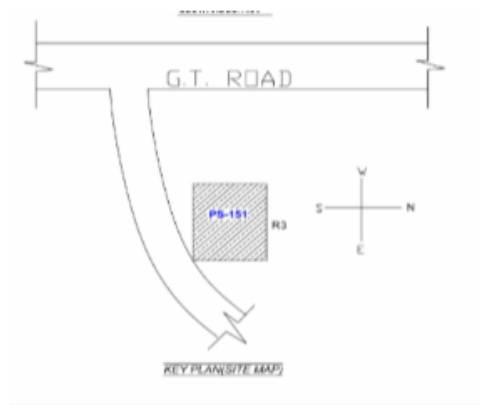

নির্বাচক নিবন্ধন আধিকারিকের স্বাক্ষর

Nazri Naksha

Google Map View

Polling Station Building Front View

Polling Station Front View

Cad View

Key MAP View

বিধানসভা নির্বাচনকেন্দ্রের নং, নাম : 279-জামুরিয়া  
ভাগ নং, নাম : 1-নিউ সাতগ্রাম পূর্ব