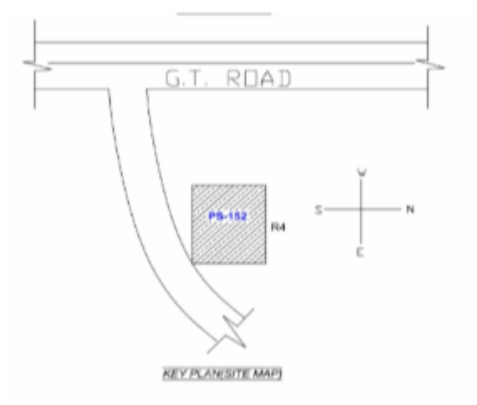

নির্বাচক নিবন্ধন আধিকারিকের স্বাক্ষর

Nazri Naksha

Google Map View

Polling Station Building Front View

Polling Station Front View

Cad View

Key MAP View

1 নাম : রাজমতি দেবী স্বামীর নাম : ব্রজী মাহাতো বাড়ির নং : n0014 বয়স : 63 লিঙ্গ : মহিলা	NAZ0826115 ফটো উপলব্ধ	2 নাম : লালবাবু দেবী পিতার নাম : ব্রজী মাহাতো বাড়ির নং : n0014 বয়স : 63 লিঙ্গ : পুরুষ	NAZ0826123 ফটো উপলব্ধ	3 নাম : কলাবতী দেবী স্বামীর নাম : লালবাবু মাহাতো বাড়ির নং : n0014 বয়স : 63 লিঙ্গ : মহিলা	NAZ0826131 ফটো উপলব্ধ
4 নাম : সঞ্জয়কুমার মাহাতো পিতার নাম : ফুলেনা মাহাতো বাড়ির নং : n0014 বয়স : 57 লিঙ্গ : পুরুষ	GDV1133974 ফটো উপলব্ধ	5 নাম : উমরাবতী দেবী মাহাতো স্বামীর নাম : সঞ্জয়কুমার মাহাতো বাড়ির নং : n0014 বয়স : 47 লিঙ্গ : মহিলা	GDV1133982 ফটো উপলব্ধ	6 নাম : সাগর মাহাতো পিতার নাম : সনঞ্জয় কুমার মাহাতো বাড়ির নং : নং14 বয়স : 25 লিঙ্গ : পুরুষ	NAZ1857754 ফটো উপলব্ধ
7 নাম : পিনু মাহাত পিতার নাম : সঞ্জয় কুমার মাহাতো বাড়ির নং : নিই সাত গ্রাম বয়স : 28 লিঙ্গ : পুরুষ	NAZ1398411 ফটো উপলব্ধ	8 নাম : সুমন দেবী স্বামীর নাম : সঞ্জয় আহির বাড়ির নং : n0029 বয়স : 43 লিঙ্গ : মহিলা	NAZ0932020 ফটো উপলব্ধ	9 নাম : পঞ্চম আহির পিতার নাম : দুধনাথ আহির বাড়ির নং : n0022 বয়স : 57 লিঙ্গ : পুরুষ	GDV1133503 ফটো উপলব্ধ
10 নাম : রাহুল আহির পিতার নাম : পঞ্চম আহির বাড়ির নং : n0022 বয়স : 33 লিঙ্গ : পুরুষ	NAZ0932467 ফটো উপলব্ধ	11 নাম : সঞ্জয় আশ পিতার নাম : জলধর আশ বাড়ির নং : n0212 বয়স : 38 লিঙ্গ : পুরুষ	GDV3040367 ফটো উপলব্ধ	12 নাম : সোনালী আশ স্বামীর নাম : সঞ্জয় আশ বাড়ির নং : N05 বয়স : 28 লিঙ্গ : মহিলা	NAZ1674217 ফটো উপলব্ধ
13 নাম : সঞ্জয় আহির পিতার নাম : বিশ্বনাথ আহির বাড়ির নং : n0030 বয়স : 50 লিঙ্গ : পুরুষ	NAZ0701060 ফটো উপলব্ধ	14 নাম : সুনীল কুমার চতুর্বেদী পিতার নাম : অধেশ চতুর্বেদী বাড়ির নং : n0214 বয়স : 58 লিঙ্গ : পুরুষ	GDV0338095 ফটো উপলব্ধ	15 নাম : পিংকি কুমারী স্বামীর নাম : পূর্ণেন্দু কুমার মন্ডল বাড়ির নং : 00 বয়স : 30 লিঙ্গ : মহিলা	NAZ1580612 ফটো উপলব্ধ
16 নাম : রবিকান্ত কর্মকার পিতার নাম : হরদয়াল কর্মকার বাড়ির নং : নিউ সাতগ্রাম কোলিয়ারী বয়স : 21 লিঙ্গ : পুরুষ	NAZ1903269 ফটো উপলব্ধ	17 নাম : অর্পিতা কর্মকার মায়ের নাম : চৈতালি কর্মকার বাড়ির নং : N02 বয়স : 26 লিঙ্গ : মহিলা	NAZ1674258 ফটো উপলব্ধ	18 নাম : হরদয়াল কর্মকার পিতার নাম : মুন্সী কর্মকার বাড়ির নং : n0168 বয়স : 54 লিঙ্গ : পুরুষ	NAZ1107192 ফটো উপলব্ধ
19 নাম : শশীপ্রভা কর্মকার স্বামীর নাম : হরদয়াল কর্মকার বাড়ির নং : n0169 বয়স : 50 লিঙ্গ : মহিলা	NAZ1107200 ফটো উপলব্ধ	20 নাম : ভগবত কাহার পিতার নাম : যোগেশ্বর কাহার বাড়ির নং : N05 বয়স : 57 লিঙ্গ : পুরুষ	NAZ1674332 ফটো উপলব্ধ	21 নাম : সুর গাঙ্গুলী পিতার নাম : লীগদেও গাঙ্গুলী বাড়ির নং : N06 বয়স : 37 লিঙ্গ : পুরুষ	NAZ1674274 ফটো উপলব্ধ
22 নাম : বিনা কুমারী গাঙ্গুলী স্বামীর নাম : হরেশ গাঙ্গুলী বাড়ির নং : 05 বয়স : 29 লিঙ্গ : মহিলা	NAZ1674316 ফটো উপলব্ধ	23 নাম : বুমা ঘটক স্বামীর নাম : সজল ঘটক বাড়ির নং : n0202 বয়স : 44 লিঙ্গ : মহিলা	NAZ1486117 ফটো উপলব্ধ	24 নাম : পূজা চতুর্বেদী পিতার নাম : সুনীল চতুর্বেদী বাড়ির নং : n0218 বয়স : 31 লিঙ্গ : মহিলা	NAZ1105527 ফটো উপলব্ধ
25 নাম : মমতা চতুর্বেদী স্বামীর নাম : সুনীল চতুর্বেদী বাড়ির নং : n0215 বয়স : 51 লিঙ্গ : মহিলা	GDV0338103 ফটো উপলব্ধ	26 নাম : সুশীল চতুর্বেদী পিতার নাম : অধেশ চতুর্বেদী বাড়ির নং : n0211 বয়স : 50 লিঙ্গ : পুরুষ	GDV0338111 ফটো উপলব্ধ	27 নাম : শিল্পা চতুর্বেদী স্বামীর নাম : সুশীল কুমার চতুর্বেদী বাড়ির নং : n0216 বয়স : 37 লিঙ্গ : মহিলা	NAZ0929620 ফটো উপলব্ধ
28 নাম : জুহী চতুর্বেদী পিতার নাম : সুনীল কুমার চতুর্বেদী বাড়ির নং : n0209 বয়স : 27 লিঙ্গ : মহিলা	NAZ1486125 ফটো উপলব্ধ	29 নাম : সুরেন্দ্র তেওয়ারী পিতার নাম : রমেশ তেওয়ারী বাড়ির নং : n0008 বয়স : 61 লিঙ্গ : পুরুষ	NAZ1012368 ফটো উপলব্ধ	30 নাম : গীতা তেওয়ারী স্বামীর নাম : সুরেন্দ্র তেওয়ারী বাড়ির নং : n0008 বয়স : 58 লিঙ্গ : মহিলা	NAZ1012350 ফটো উপলব্ধ