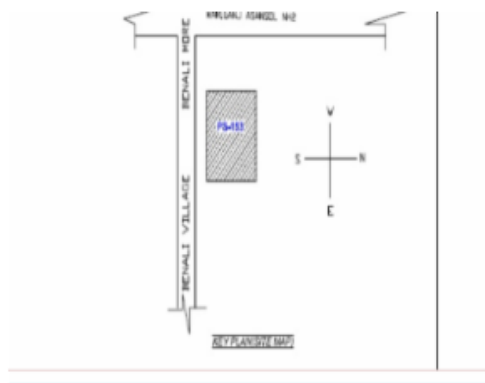

Nazri Naksha