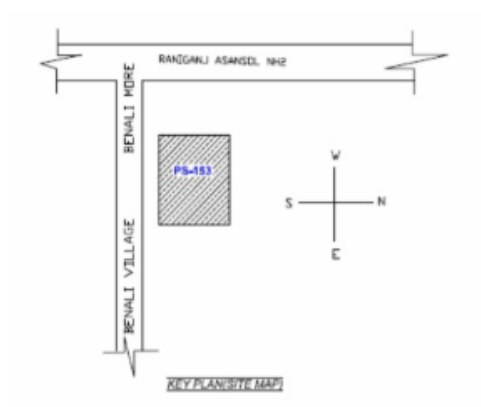

নির্বাচক নিবন্ধন আধিকারিকের স্বাক্ষর

Nazri Naksha

Google Map View

Polling Station Building Front View

Polling Station Front View

Cad View

Key MAP View

1 নাম : প্রতিমা কিস্ক পিতার নাম: চাদ কিস্ক বাড়ির নং : n0194 বয়স : 27 লিঙ্গ : মহিলা	NAZ1486323 ফটো উপলব্ধ	2 নাম : ভাদুড়ি মাঝি মায়ের নাম: শুকুর মণি মেবান বাড়ির নং : n0140 বয়স : 27 লিঙ্গ : মহিলা	NAZ1716588 ফটো উপলব্ধ	3 নাম : অঞ্জলি কিস্ক মায়ের নাম: সুকুরমনি মেবান বাড়ির নং : n0140 বয়স : 32 লিঙ্গ : মহিলা	NAZ1716331 ফটো উপলব্ধ
4 নাম : সুমি কিস্ক পিতার নাম: গণেশ মাঝি বাড়ির নং : নং 135 বয়স : 22 লিঙ্গ : মহিলা	NAZ1857960 ফটো উপলব্ধ	5 নাম : তাপসী কেওরা পিতার নাম: শ্যামাপদ কেওরা বাড়ির নং : নং বয়স : 27 লিঙ্গ : মহিলা	NAZ1486208 ফটো উপলব্ধ	6 নাম : সবিতা কেওরা স্বামীর নাম: রামপদ কেওরা বাড়ির নং : n0103 বয়স : 59 লিঙ্গ : মহিলা	GDV1175678 ফটো উপলব্ধ
7 নাম : রাজা কেওরা পিতার নাম: বিপদতারন কেওরা বাড়ির নং : বেড়োলা বয়স : 28 লিঙ্গ : পুরুষ	NAZ1398585 ফটো উপলব্ধ	8 নাম : দীপঙ্কর কেওরা পিতার নাম: রামপদ কেওরা বাড়ির নং : বেড়োলা বয়স : 26 লিঙ্গ : পুরুষ	NAZ1573609 ফটো উপলব্ধ	9 নাম : সুমন মাজি স্বামীর নাম: মুক্তা মাজি বাড়ির নং : এন0126 বয়স : 30 লিঙ্গ : মহিলা	NAZ1599307 ফটো উপলব্ধ
10 নাম : শুভঙ্কর কেওড়া পিতার নাম: রামপদ কেওড়া বাড়ির নং : n0103 বয়স : 28 লিঙ্গ : পুরুষ	NAZ1398619 ফটো উপলব্ধ	11 নাম : সঙ্গীতা কেওরা স্বামীর নাম: বলরাম কেওরা বাড়ির নং : n0103 বয়স : 68 লিঙ্গ : মহিলা	GDV1175660 ফটো উপলব্ধ	12 নাম : জগন্নাথ কেওরা পিতার নাম: বলরাম কেওরা বাড়ির নং : n0103 বয়স : 36 লিঙ্গ : পুরুষ	NAZ0415331 ফটো উপলব্ধ
13 নাম : তাপস কেওরা পিতার নাম: রামপদ কেওরা বাড়ির নং : n0103 বয়স : 36 লিঙ্গ : পুরুষ	NAZ0701607 ফটো উপলব্ধ	14 নাম : যমুনা কেওরা স্বামীর নাম: শ্যামা পদ কেওরা বাড়ির নং : n0103 বয়স : 45 লিঙ্গ : মহিলা	GDV2188035 ফটো উপলব্ধ	15 নাম : হরিহর কেওড়া পিতার নাম: বলরাম কেওড়া বাড়ির নং : n0103 বয়স : 41 লিঙ্গ : পুরুষ	GDV2586998 ফটো উপলব্ধ
16 নাম : বিপতারন কেওরা পিতার নাম: ফকির কেওরা বাড়ির নং : n0105 বয়স : 56 লিঙ্গ : পুরুষ	GDV1176072 ফটো উপলব্ধ	17 নাম : কাঞ্চন কেওরা স্বামীর নাম: বিপতারন কেওরা বাড়ির নং : n0105 বয়স : 52 লিঙ্গ : মহিলা	GDV1175686 ফটো উপলব্ধ	18 নাম : কবিতা কেওরা স্বামীর নাম: হরিহর কেওরা বাড়ির নং : n0127 বয়স : 37 লিঙ্গ : মহিলা	NAZ0933325 ফটো উপলব্ধ
19 নাম : ছবি কোল স্বামীর নাম: কান্দ কোল বাড়ির নং : n0112 বয়স : 72 লিঙ্গ : মহিলা	GDV1176890 ফটো উপলব্ধ	20 নাম : বিজয় কোল পিতার নাম: কান্দ কোল বাড়ির নং : n0112 বয়স : 33 লিঙ্গ : পুরুষ	NAZ1217140 ফটো উপলব্ধ	21 নাম : দিপক খাওয়াস পিতার নাম: কানাই খাওয়াস বাড়ির নং : n0068 বয়স : 52 লিঙ্গ : পুরুষ	GDV1175363 ফটো উপলব্ধ
22 নাম : নিত্য খাওয়াস পিতার নাম: কানাই খাওয়াস বাড়ির নং : n0068 বয়স : 51 লিঙ্গ : পুরুষ	GDV1177526 ফটো উপলব্ধ	23 নাম : সৌরাস্ত্র খাওয়াস পিতার নাম: কানাই খাওয়াস বাড়ির নং : n0068 বয়স : 44 লিঙ্গ : পুরুষ	GDV2188076 ফটো উপলব্ধ	24 নাম : সুমিত্রা খাওয়াস স্বামীর নাম: সৌরাস্ত্র খাওয়াস বাড়ির নং : n0068 বয়স : 40 লিঙ্গ : মহিলা	NAZ1332717 ফটো উপলব্ধ
25 নাম : রসময় খাওয়াস পিতার নাম: কানাই খাওয়াস বাড়ির নং : n0068 বয়স : 40 লিঙ্গ : পুরুষ	GDV2587012 ফটো উপলব্ধ	26 নাম : মুক্তা খাওয়াস স্বামীর নাম: দীপক খাওয়াস বাড়ির নং : n0068 বয়স : 45 লিঙ্গ : মহিলা	GDV2188084 ফটো উপলব্ধ	27 নাম : আরতী খাওয়াস স্বামীর নাম: বলাই খাওয়াস বাড়ির নং : n0069 বয়স : 61 লিঙ্গ : মহিলা	GDV2587004 ফটো উপলব্ধ
28 নাম : দয়াময় খাওয়াস মায়ের নাম: আরতী খাওয়াস বাড়ির নং : n0069 বয়স : 43 লিঙ্গ : পুরুষ	GDV2188068 ফটো উপলব্ধ	29 নাম : মনিকা খাওয়াস স্বামীর নাম: দয়াময় খাওয়াস বাড়ির নং : n0069 বয়স : 37 লিঙ্গ : মহিলা	NAZ1308923 ফটো উপলব্ধ	30 নাম : মীরা বাউরী স্বামীর নাম: রনধীর বাউরী বাড়ির নং : n0095 বয়স : 46 লিঙ্গ : মহিলা	GDV1178730 ফটো উপলব্ধ