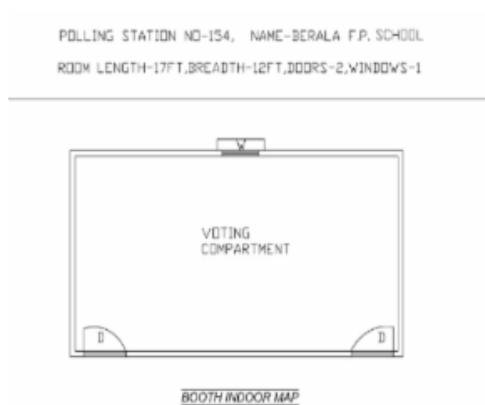

নির্বাচক নিবন্ধন আধিকারিকের স্বাক্ষর

Nazri Naksha

Google Map View

Polling Station Building Front View

Polling Station Front View

Cad View

Key MAP View

বিধানসভা নির্বাচনক্ষেত্রের নং, নাম : 279-জামুরিয়া  
ভাগ নং, নাম : 1-বেনালী কোলিয়ারী সমস্ত কোয়ার্টার্স সহ টুইলাপাড়া