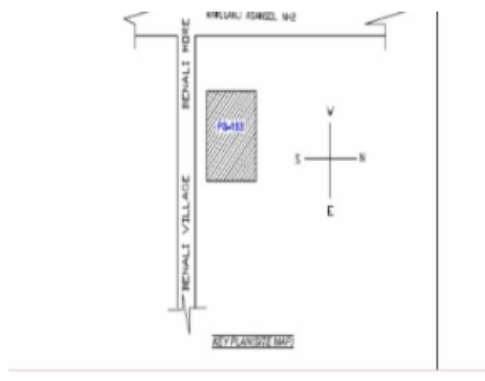

নির্বাচক নিবন্ধন আধিকারিকের স্বাক্ষর

Nazri Naksha

Google Map View

Polling Station Building Front View

Polling Station Front View

Cad View

Key MAP View

বিধানসভা নির্বাচনক্ষেত্রের নং, নাম : 279-জামুরিয়া  
ভাগ নং, নাম : 1-বেনালী কোলিয়ারী সমস্ত কোয়ার্টার্স সহ টুইলাপাড়া