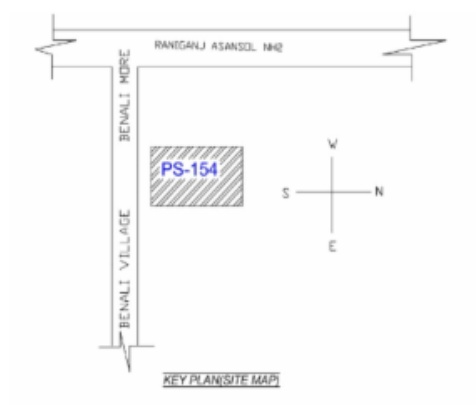

নির্বাচক নিবন্ধন আধিকারিকের স্বাক্ষর

Nazri Naksha

Google Map View

Polling Station Building Front View

Polling Station Front View

Cad View

Key MAP View

বিধানসভা নির্বাচনক্ষেত্রের নং, নাম : 279-জামুরিয়া  
ভাগ নং, নাম : 1-বেনালী কোলিয়ারী সমস্ত কোয়ার্টার্স সহ টুইলাপাড়া