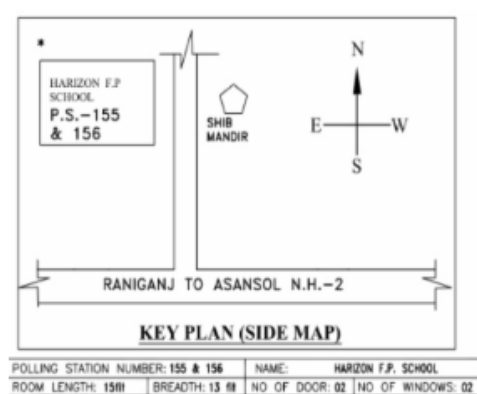

নির্বাচক নিবন্ধন আধিকারিকের স্বাক্ষর

Nazri Naksha

Google Map View

Polling Station Building Front View

Polling Station Front View

Cad View

Key MAP View

বিধানসভা নির্বাচনক্ষেত্রের নং, নাম : 279-জামুরিয়া  
ভাগ নং, নাম : 1-মডার্ণ সাতগ্রাম কোলিয়ারী রায় পাড়াও বি টাইপ কোয়ার্টারস