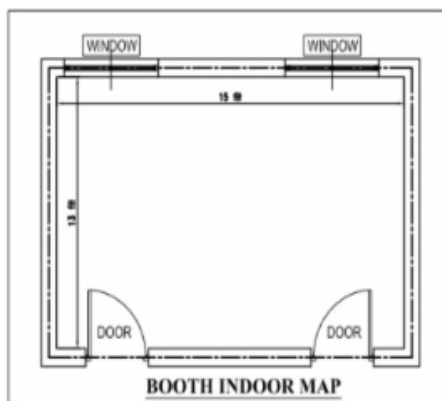

নির্বাচক নিবন্ধন আধিকারিকের স্বাক্ষর

Nazri Naksha

Google Map View

Polling Station Building Front View

Polling Station Front View

Cad View

Key MAP View

বিধানসভা নির্বাচনক্ষেত্রের নং, নাম : 279-জামুরিয়া  
ভাগ নং, নাম : 1-মডার্ণ সাতগ্রাম কোলিয়ারী রায় পাড়াও বি টাইপ কোয়ার্টারস