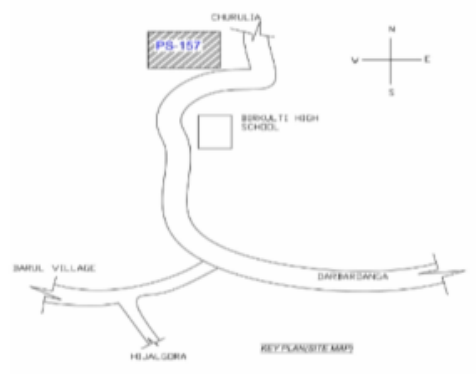

নির্বাচক নিবন্ধন আধিকারিকের স্বাক্ষর

Nazri Naksha

Google Map View

Polling Station Building Front View

Polling Station Front View

Cad View

Key MAP View

বিধানসভা নির্বাচনক্ষেত্রের নং, নাম : 279-জামুরিয়া
ভাগ নং, নাম : 1-বীরকুলাটি নামো পাড়া