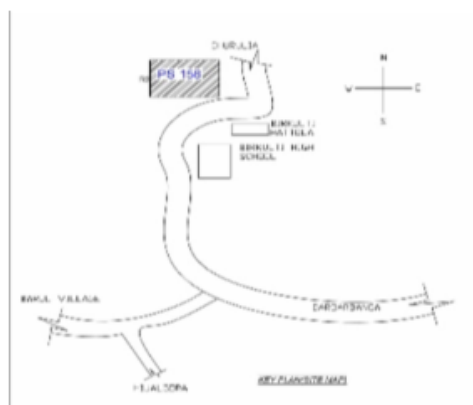

নির্বাচক নিবন্ধন আধিকারিকের স্বাক্ষর

Nazri Naksha

Google Map View

Polling Station Building Front View

Polling Station Front View

Cad View

Key MAP View

1 নাম : রবীলাল গরুই পিতার নাম: উৎপল গরুই বাড়ির নং : 051 বয়স : 27 লিঙ্গ : পুরুষ	NAZ1586767 ফটো উপলব্ধ	2 নাম : মিঠু গরুই স্বামীর নাম: গণেশ গরুই বাড়ির নং : নং060 বয়স : 37 লিঙ্গ : মহিলা	NAZ1727767 ফটো উপলব্ধ	3 নাম : লিলাবতী গরুই স্বামীর নাম: কালিদাস গরুই বাড়ির নং : নং060 বয়স : 43 লিঙ্গ : মহিলা	NAZ1727726 ফটো উপলব্ধ
4 নাম : অভয় বাউরী পিতার নাম: লাথু বাউরী বাড়ির নং : নং 012 বয়স : 24 লিঙ্গ : পুরুষ	NAZ1736073 ফটো উপলব্ধ	5 নাম : সুবর্ণ বাউরী পিতার নাম: প্রদীপ বাউরী বাড়ির নং : নং 010 বয়স : 23 লিঙ্গ : পুরুষ	NAZ1736099 ফটো উপলব্ধ	6 নাম : রোহিত বাউরী পিতার নাম: প্রভু বাউরী বাড়ির নং : নং 022 বয়স : 25 লিঙ্গ : পুরুষ	NAZ1736057 ফটো উপলব্ধ
7 নাম : বিশাল বাউরী পিতার নাম: অনাথ বাউরী বাড়ির নং : নং 008 বয়স : 24 লিঙ্গ : পুরুষ	NAZ1736065 ফটো উপলব্ধ	8 নাম : কাঞ্চন বাউরী পিতার নাম: শ্রীদাম বাউরী বাড়ির নং : নং 030 বয়স : 24 লিঙ্গ : পুরুষ	NAZ1736123 ফটো উপলব্ধ	9 নাম : কার্তিক বাউরী পিতার নাম: লাটু বাউরী বাড়ির নং : নং 001 বয়স : 24 লিঙ্গ : পুরুষ	NAZ1736115 ফটো উপলব্ধ
10 নাম : লক্ষ্মী বাউরী পিতার নাম: জয়দেব বাউরী বাড়ির নং : নং 001 বয়স : 24 লিঙ্গ : মহিলা	NAZ1736032 ফটো উপলব্ধ	11 নাম : বিষ্ণু বাউরী পিতার নাম: মানিক বাউরী বাড়ির নং : নং 004 বয়স : 24 লিঙ্গ : পুরুষ	NAZ1736040 ফটো উপলব্ধ	12 নাম : রিনা বাউরী পিতার নাম: গোপাল বাউরী বাড়ির নং : নং 008 বয়স : 24 লিঙ্গ : মহিলা	NAZ1736149 ফটো উপলব্ধ
13 নাম : দিব্যেন্দু গরুই পিতার নাম: অজিত গরুই বাড়ির নং : নং0045 বয়স : 28 লিঙ্গ : পুরুষ	NAZ1727361 ফটো উপলব্ধ	14 নাম : উৎপল গরুই পিতার নাম: মানিক গরুই বাড়ির নং : নং051 বয়স : 49 লিঙ্গ : পুরুষ	NAZ1727718 ফটো উপলব্ধ	15 নাম : নমিতা মন্ডল স্বামীর নাম: শিবু মন্ডল বাড়ির নং : নং043 বয়স : 48 লিঙ্গ : মহিলা	NAZ1727783 ফটো উপলব্ধ
16 নাম : জবা বাউরি স্বামীর নাম: তাপস বাউরি বাড়ির নং : নং বয়স : 25 লিঙ্গ : মহিলা	NAZ1727759 ফটো উপলব্ধ	17 নাম : সুলেখা গরুই পিতার নাম: কালিদাস গরুই বাড়ির নং : নং060 বয়স : 24 লিঙ্গ : মহিলা	NAZ1727734 ফটো উপলব্ধ	18 নাম : বিদ্যুত গরুই পিতার নাম: ভগীরথ গরুই বাড়ির নং : নং 067 বয়স : 23 লিঙ্গ : পুরুষ	NAZ1776301 ফটো উপলব্ধ
19 নাম : চন্ডী চরণ খাঁ পিতার নাম: নন্দলাল খাঁ বাড়ির নং : n0098 বয়স : 46 লিঙ্গ : পুরুষ	NAZ1219443 ফটো উপলব্ধ	20 নাম : বনলতা খাঁ স্বামীর নাম: চন্ডী চরণ খাঁ বাড়ির নং : n0099 বয়স : 41 লিঙ্গ : মহিলা	NAZ1219542 ফটো উপলব্ধ	21 নাম : সুমিত্রা গরুই পিতার নাম: দীনবন্ধু গরুই বাড়ির নং : নং057 বয়স : 29 লিঙ্গ : মহিলা	ZRQ1591148 ফটো উপলব্ধ
22 নাম : শরৎ চন্দ্র গরুই পিতার নাম: বাবলু গরুই বাড়ির নং : N0071 বয়স : 25 লিঙ্গ : পুরুষ	NAZ1596865 ফটো উপলব্ধ	23 নাম : জগন্নাথ গরুই পিতার নাম: প্রদীপ গরুই বাড়ির নং : 48 বয়স : 26 লিঙ্গ : পুরুষ	NAZ1550193 ফটো উপলব্ধ	24 নাম : আন্বা গরুই স্বামীর নাম: সুকেন গরুই বাড়ির নং : এন0077 বয়স : 29 লিঙ্গ : মহিলা	NAZ1596899 ফটো উপলব্ধ
25 নাম : মিনু গোরাই পিতার নাম: বদন গোরাই বাড়ির নং : এন0052 বয়স : 37 লিঙ্গ : মহিলা	NAZ1596790 ফটো উপলব্ধ	26 নাম : ললিতা গোরাই স্বামীর নাম: রণজীত গোরাই বাড়ির নং : এন0055 বয়স : 27 লিঙ্গ : মহিলা	NAZ1596816 ফটো উপলব্ধ	27 নাম : লক্ষ্মী গরুই স্বামীর নাম: তাপস গরুই বাড়ির নং : নং0052 বয়স : 24 লিঙ্গ : মহিলা	NAZ1727262 ফটো উপলব্ধ
28 নাম : রাজেশ বাউরি পিতার নাম: কালো সোনা বাউরি বাড়ির নং : n0021 বয়স : 46 লিঙ্গ : পুরুষ	GDV1181734 ফটো উপলব্ধ	29 নাম : শকুন্তলা বাউরী স্বামীর নাম: রাজেশ বাউরী বাড়ির নং : n0021 বয়স : 40 লিঙ্গ : মহিলা	NAZ1219583 ফটো উপলব্ধ	30 নাম : শকুন্তলা বাউরি স্বামীর নাম: বাদল বাউরি বাড়ির নং : নং0036 বয়স : 46 লিঙ্গ : মহিলা	GDV1181445 ফটো উপলব্ধ