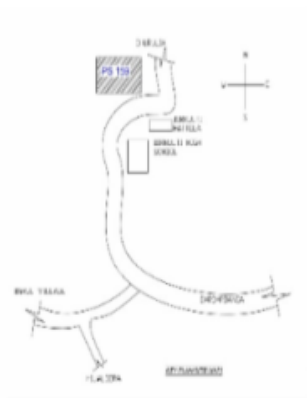

নির্বাচক নিবন্ধন আধিকারিকের স্বাক্ষর

Nazri Naksha

Google Map View

Polling Station Building Front View

Polling Station Front View

Cad View

Key MAP View

বিধানসভা নির্বাচনক্ষেত্রের নং, নাম : 279-জামুরিয়া
ভাগ নং, নাম : 1-বীরকুলাটি কোঁড়া পাড়া