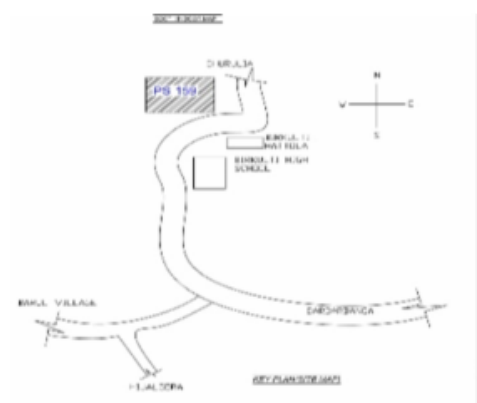

নির্বাচক নিবন্ধন আধিকারিকের স্বাক্ষর

Nazri Naksha

Google Map View

Polling Station Building Front View

Polling Station Front View

Cad View

Key MAP View

বিধানসভা নির্বাচনক্ষেত্রের নং, নাম : 279-জামুরিয়া
ভাগ নং, নাম : 1-বীরকুলাটি কোঁড়া পাড়া