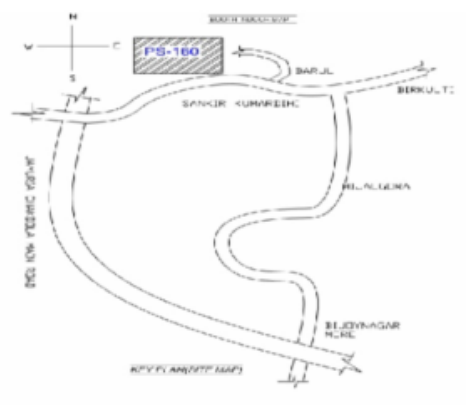

নির্বাচক নিবন্ধন আধিকারিকের স্বাক্ষর

Nazri Naksha

Google Map View

Polling Station Building Front View

Polling Station Front View

Cad View

Key MAP View

বিধানসভা নির্বাচনক্ষেত্রের নং, নাম : 279-জামুরিয়া
ভাগ নং, নাম : 1-বাড়ুল রায়পাড়া